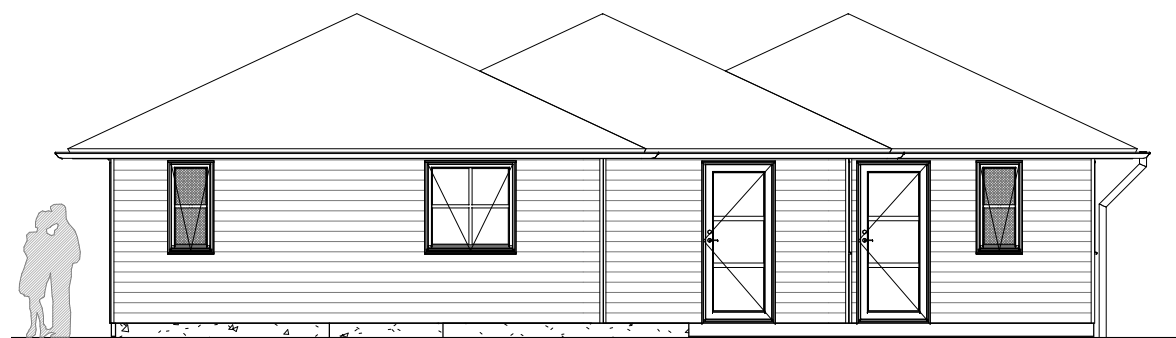

Green House

Pyramidesommerhus 106

Vester Fjordvej 4 | Mou | 9280 Storvorde
Telefon: +45 98 33 23 33
www.greenhouse.dk | info@greenhouse.dk

Green House

Pyramidesommerhus 106

Vester Fjordvej 4 | Mou | 9280 Storvorde
Telefon: +45 98 33 23 33
www.greenhouse.dk | info@greenhouse.dk

Facade 1

Facade 2

Facade 3

Facade 4