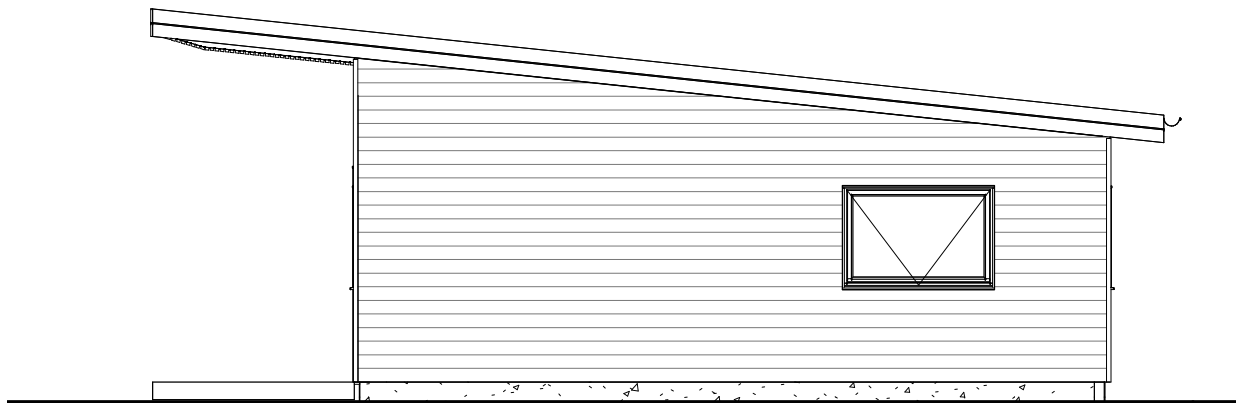

*Futura 98*

Facade 1

Facade 2

Vester Fjordvej 4 | Mou | 9280 Storvorde  
Telefon: +45 98 33 23 33  
[www.greenhouse.dk](http://www.greenhouse.dk) | [info@greenhouse.dk](mailto:info@greenhouse.dk)

Green House