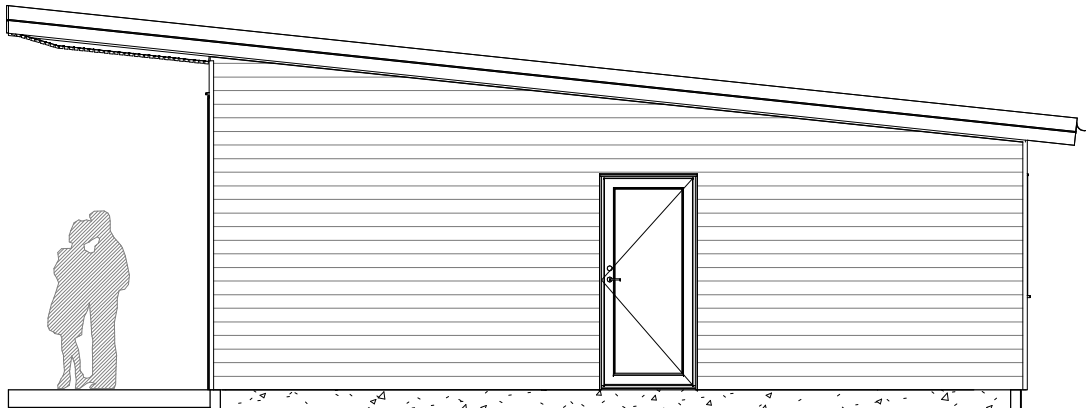

Green House

Futura 86

Facade 1

Facade 2

Vester Fjordvej 4 | Mou | 9280 Storvorde
Telefon: +45 98 33 23 33
www.greenhouse.dk | info@greenhouse.dk

Green House

Futura 86

Facade 3