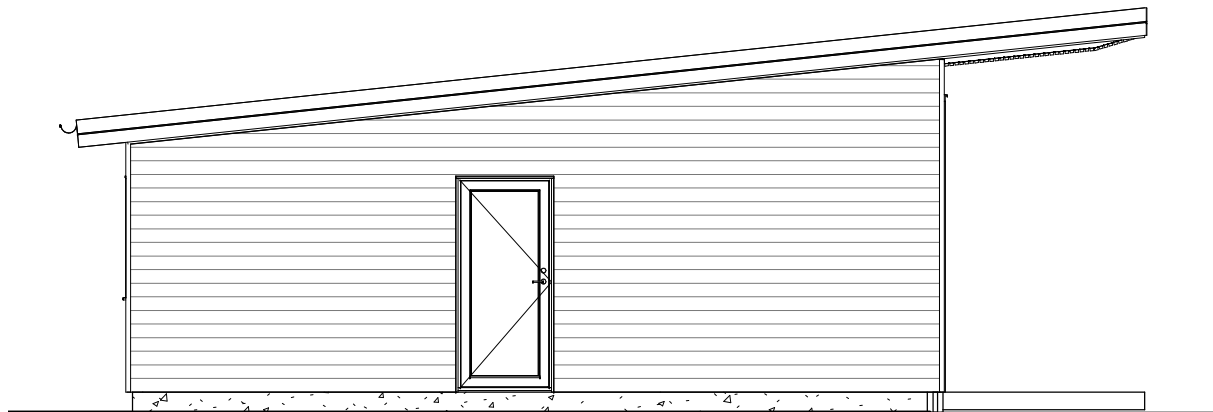

Green House

Futura 86

Facade 1

Facade 2

Vester Fjordvej 4 | Mou | 9280 Storvorde
Telefon: +45 98 33 23 33
www.greenhouse.dk | info@greenhouse.dk

Green House

Futura 86

Facade 3