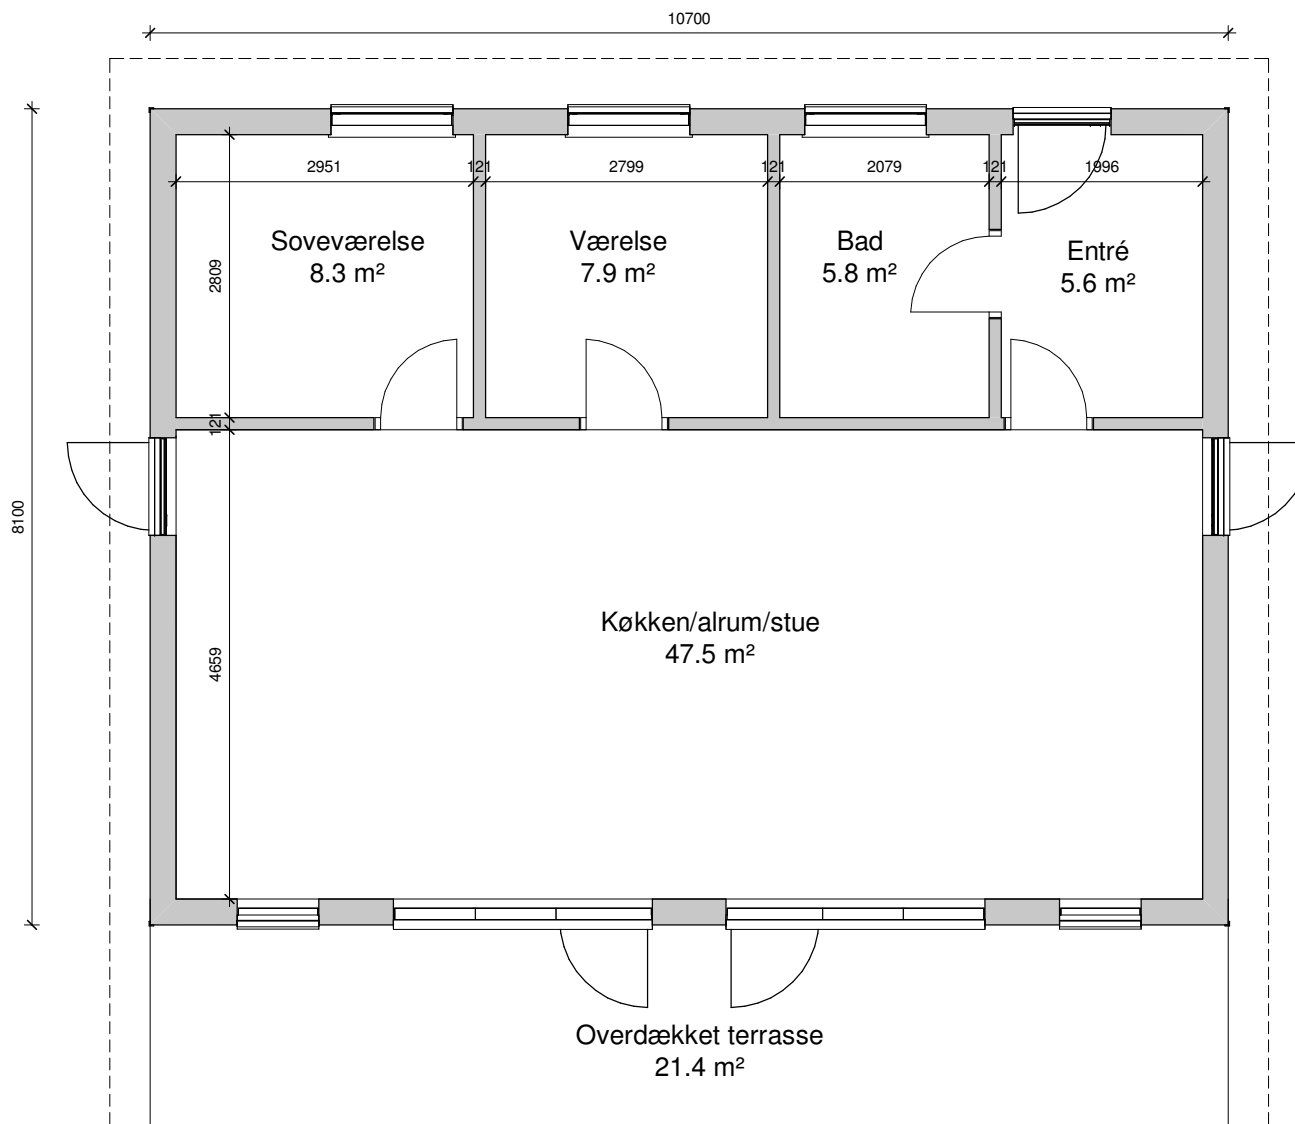

Green House

Futura 86

Vester Fjordvej 4 | Mou | 9280 Storvorde
Telefon: +45 98 33 23 33
www.greenhouse.dk | info@greenhouse.dk