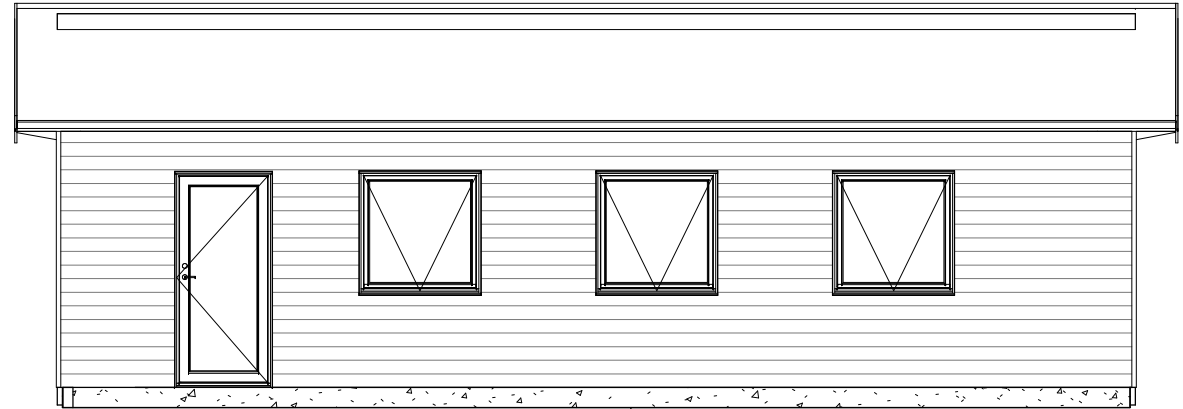

Green House

Futura 86

Facade 1

Facade 2

Vester Fjordvej 4 | Mou | 9280 Storvorde
Telefon: +45 98 33 23 33
www.greenhouse.dk | info@greenhouse.dk

Green House

Futura 86

Facade 3