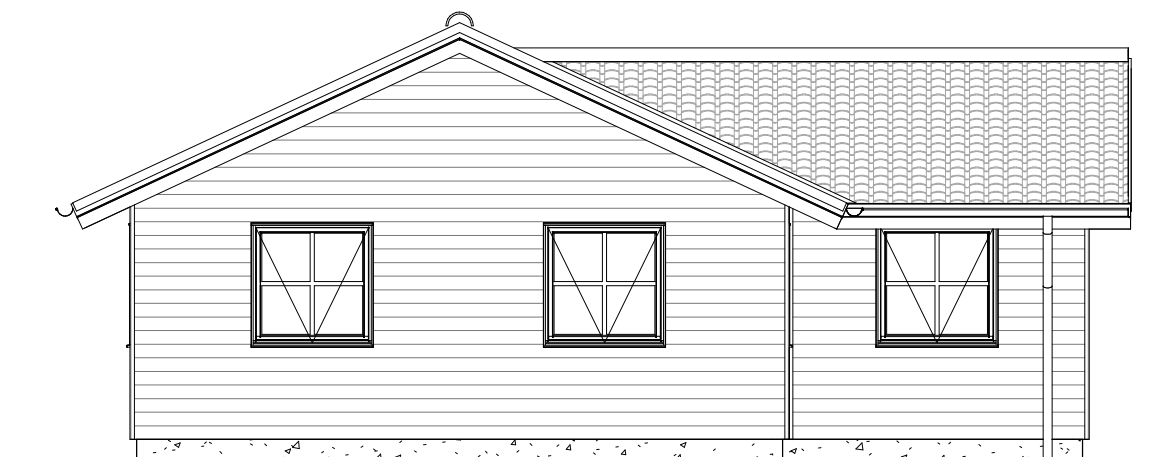

Green House

Fritidshus type 87

Vester Fjordvej 4 | Mou | 9280 Storvorde
Telefon: +45 98 33 23 33
www.greenhouse.dk | info@greenhouse.dk

Green House

Fritidshus type 87

Vester Fjordvej 4 | Mou | 9280 Storvorde
Telefon: +45 98 33 23 33
www.greenhouse.dk | info@greenhouse.dk

Facade 1

Facade 2

Facade 3

Facade 4