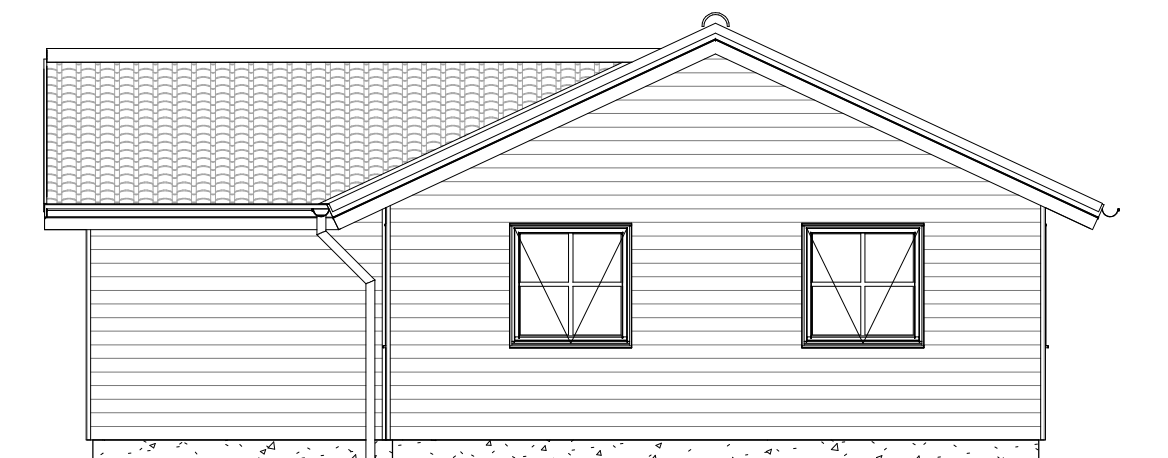

Green House

Fritidshus type 87

Vester Fjordvej 4 | Mou | 9280 Storvorde
Telefon: +45 98 33 23 33
www.greenhouse.dk | info@greenhouse.dk

Green House

Fritidshus type 87

Vester Fjordvej 4 | Mou | 9280 Storvorde
Telefon: +45 98 33 23 33
www.greenhouse.dk | info@greenhouse.dk

Facade 1

Facade 2

Facade 3

Facade 4