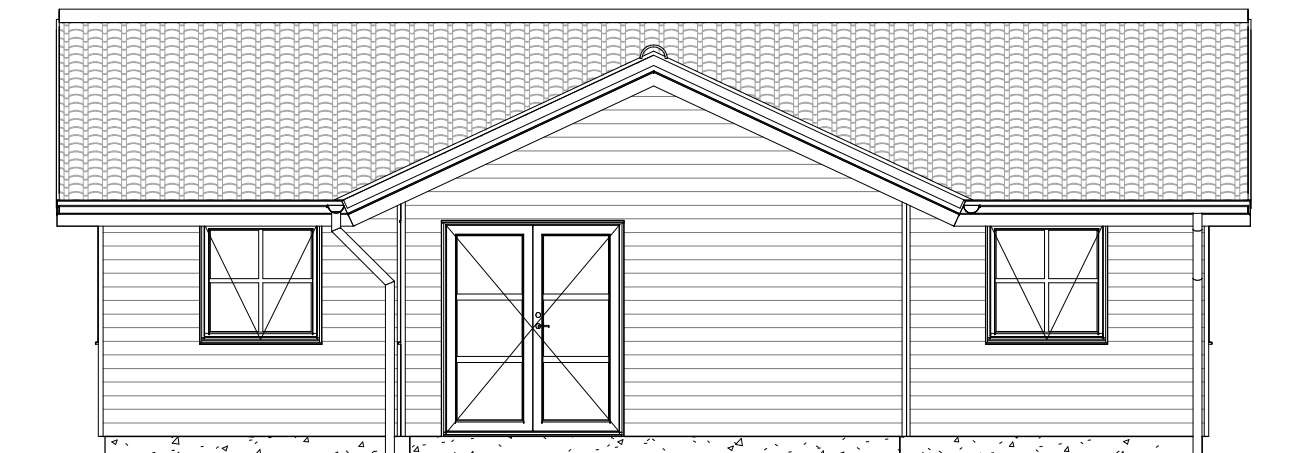

Green House

Fritidshus type 87

Vester Fjordvej 4 | Mou | 9280 Storvorde
Telefon: +45 98 33 23 33
www.greenhouse.dk | info@greenhouse.dk

Green House

Fritidshus type 87

Vester Fjordvej 4 | Mou | 9280 Storvorde
Telefon: +45 98 33 23 33
www.greenhouse.dk | info@greenhouse.dk

Facade 1

Facade 2

Facade 3

Facade 4