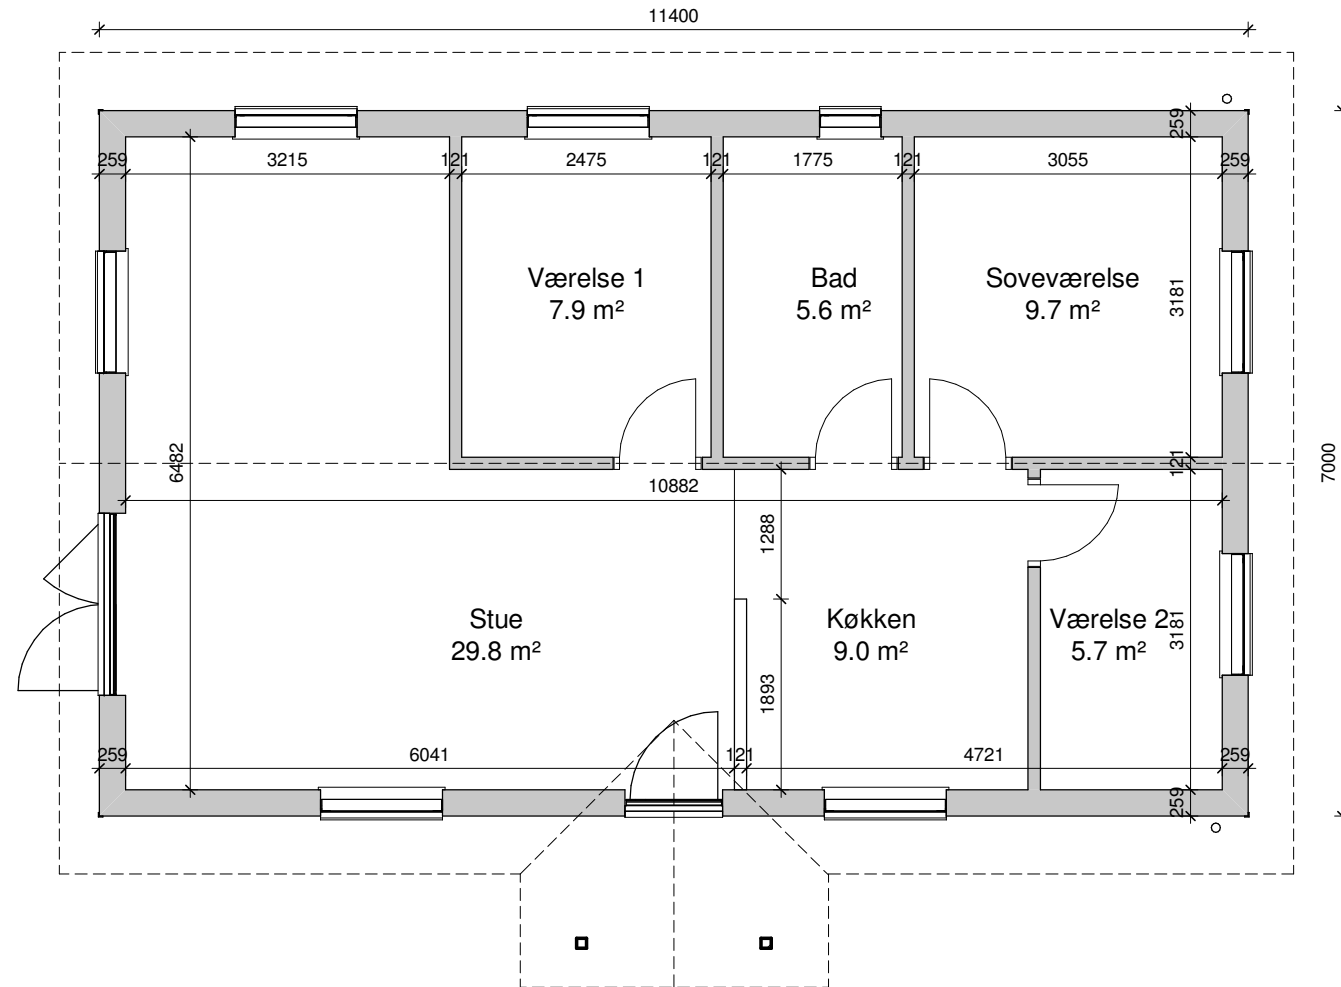

Green House

Fritidrshus type 80

Vester Fjordvej 4 | Mou | 9280 Storvorde
Telefon: +45 98 33 23 33
www.greenhouse.dk | info@greenhouse.dk