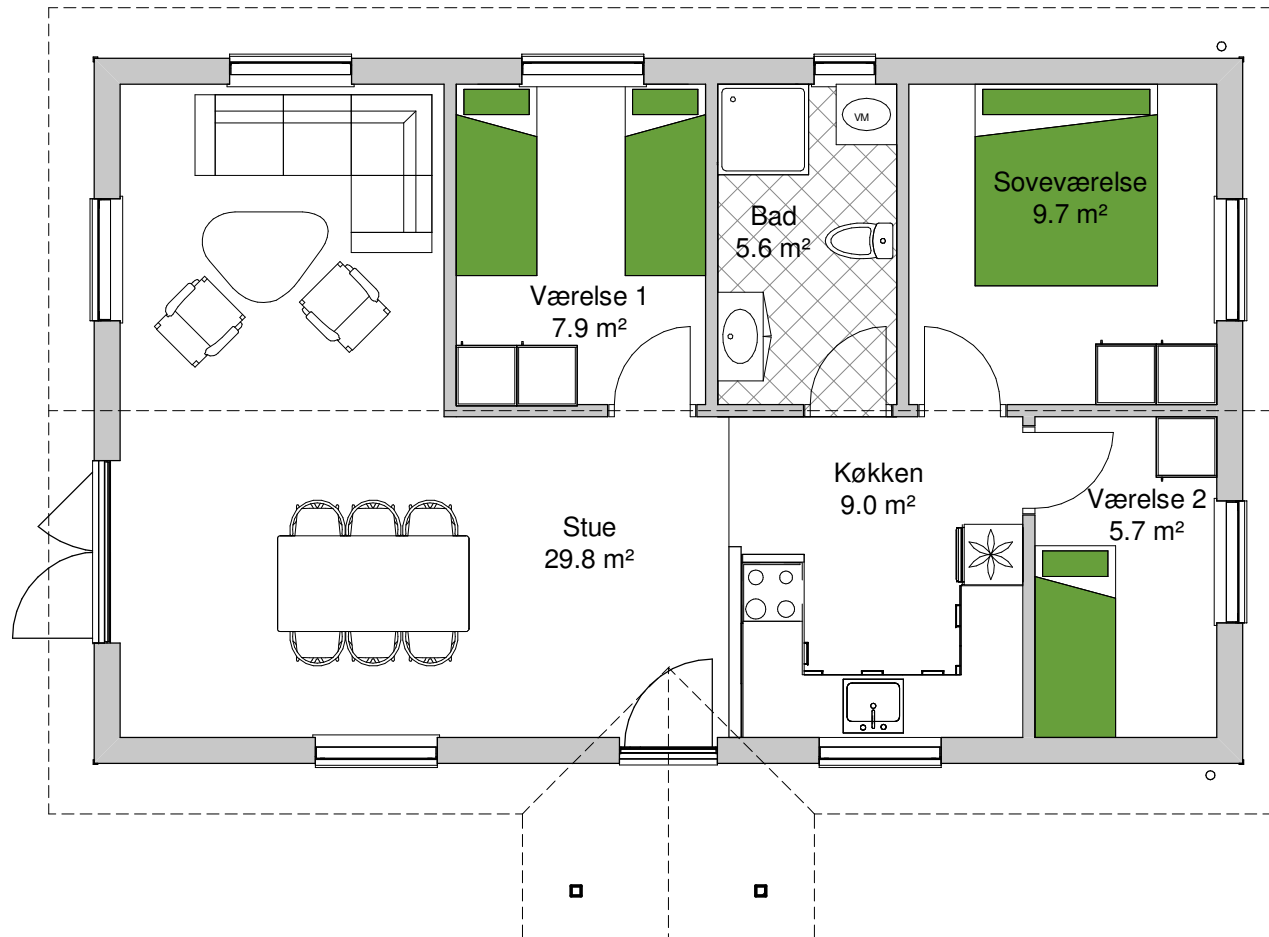

Green House

Fritidrshus type 80

Vester Fjordvej 4 | Mou | 9280 Storvorde
Telefon: +45 98 33 23 33
www.greenhouse.dk | info@greenhouse.dk