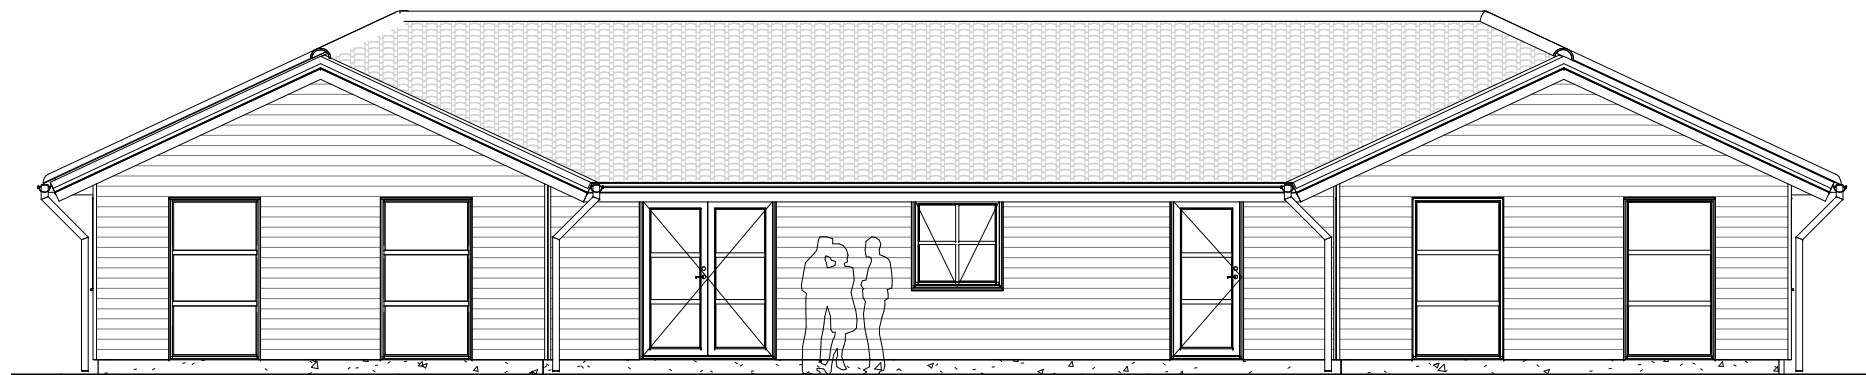

Green House

Helårshus type 202

Vester Fjordvej 4 | Mou | 9280 Storvorde
Telefon: +45 98 33 23 33
www.greenhouse.dk | info@greenhouse.dk

Green House

Helårshus type 202

Vester Fjordvej 4 | Mou | 9280 Storvorde
Telefon: +45 98 33 23 33
www.greenhouse.dk | info@greenhouse.dk

Facade 1

Facade 2

Facade 3

Facade 4