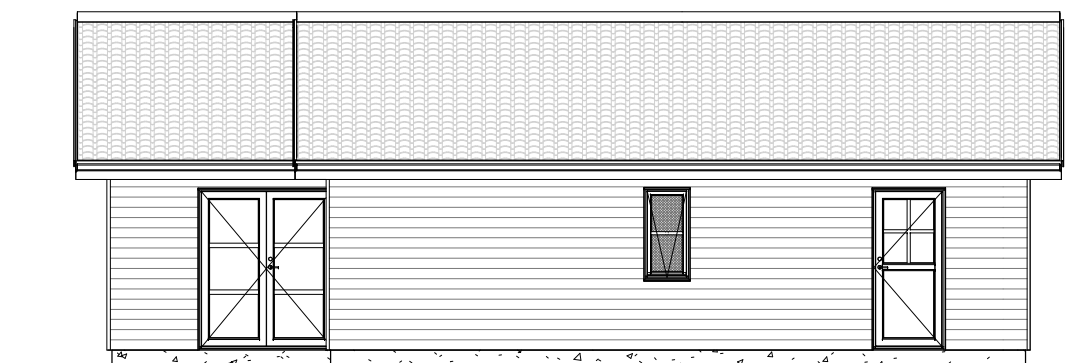

Green House

Helårshus type 184

Vester Fjordvej 4 | Mou | 9280 Storvorde
Telefon: +45 98 33 23 33
www.greenhouse.dk | info@greenhouse.dk

Facade 1

Facade 2