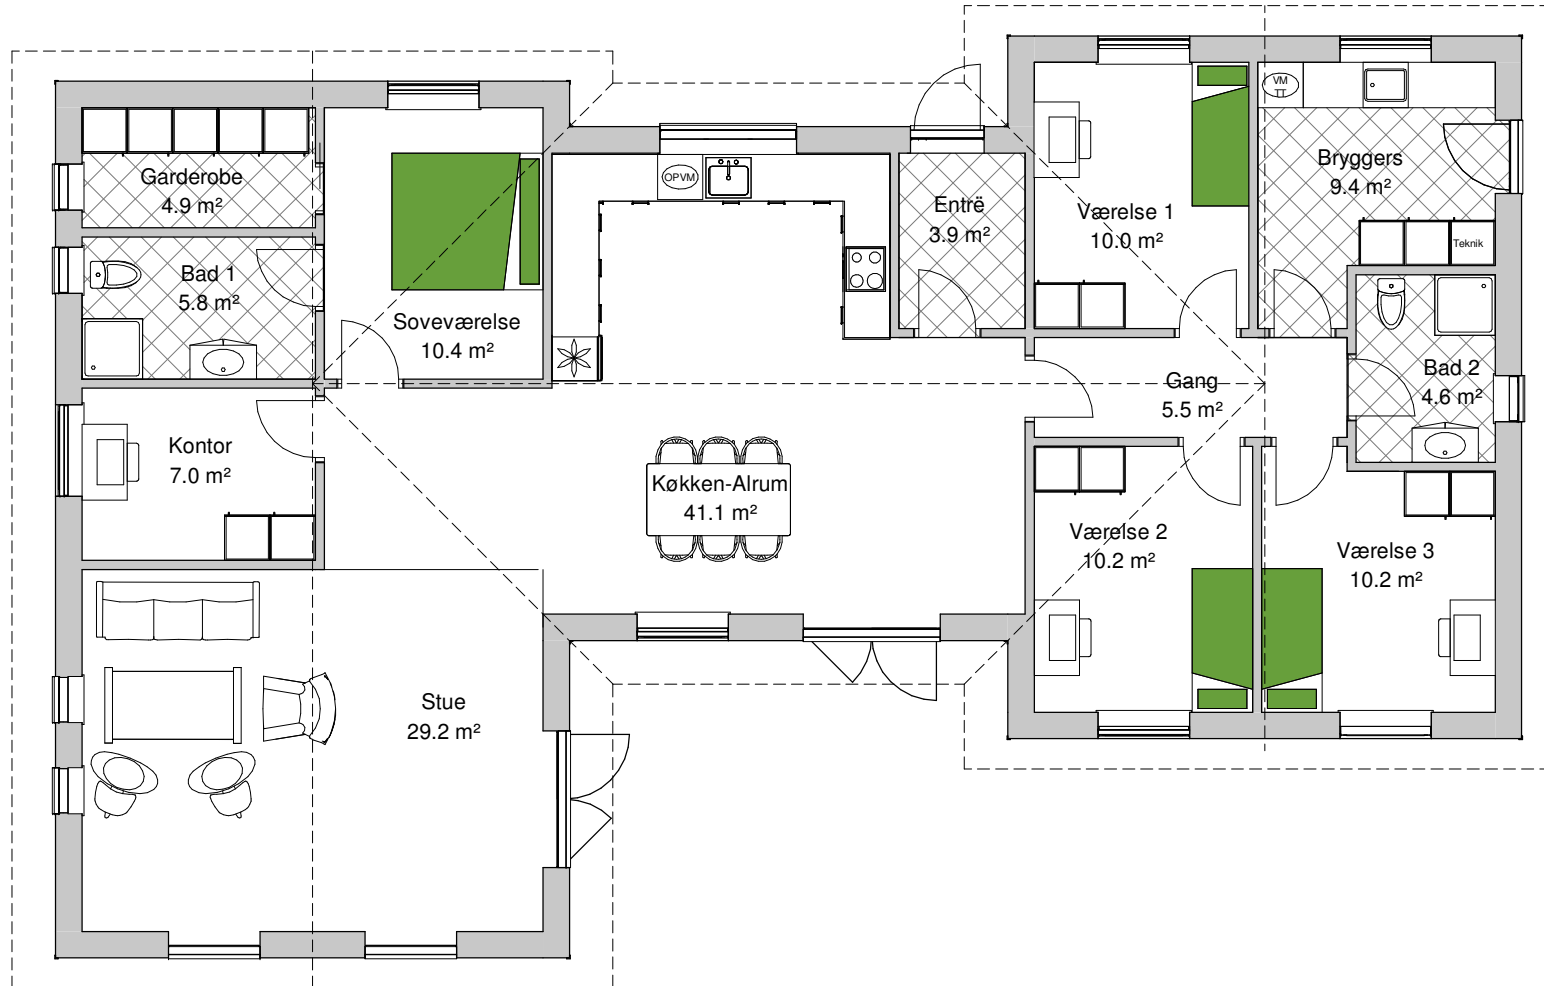

Green House

Helårshus type 184

Vester Fjordvej 4 | Mou | 9280 Storvorde
Telefon: +45 98 33 23 33
www.greenhouse.dk | info@greenhouse.dk

Facade 1

Facade 2