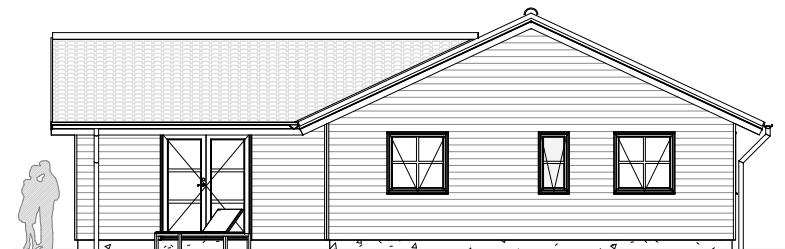

Green House

Helårshus type 170

Vester Fjordvej 4 | Mou | 9280 Storvorde
Telefon: +45 98 33 23 33
www.greenhouse.dk | info@greenhouse.dk

Green House

Helårshus type 170

Vester Fjordvej 4 | Mou | 9280 Storvorde
Telefon: +45 98 33 23 33
www.greenhouse.dk | info@greenhouse.dk

Facade 1

Facade 2

Facade 3

Facade 4