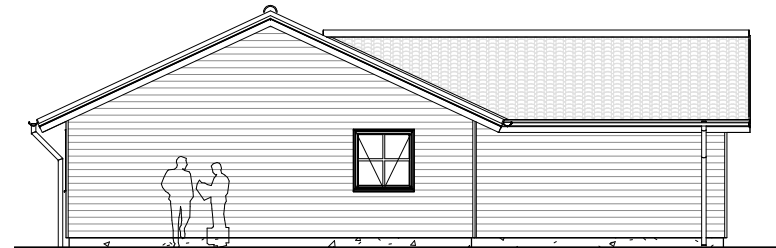

Green House

Helårshus type 170

Vester Fjordvej 4 | Mou | 9280 Storvorde
Telefon: +45 98 33 23 33
www.greenhouse.dk | info@greenhouse.dk

Green House

Helårshus type 170

Vester Fjordvej 4 | Mou | 9280 Storvorde
Telefon: +45 98 33 23 33
www.greenhouse.dk | info@greenhouse.dk

Facade 1

Facade 2

Facade 3

Facade 4