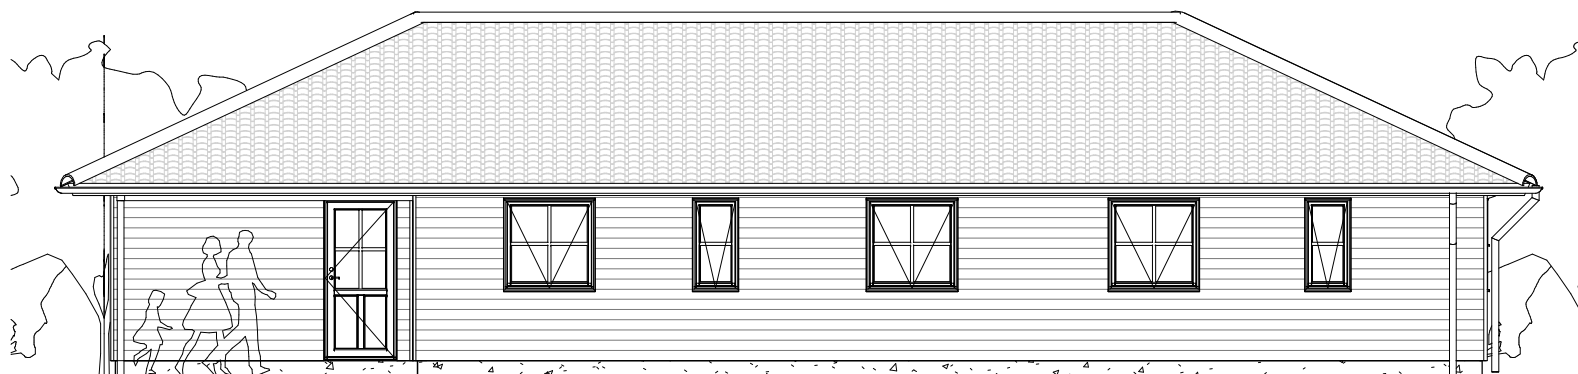

Green House

Helårshus type 145 + 32

Vester Fjordvej 4 | Mou | 9280 Storvorde
Telefon: +45 98 33 23 33
www.greenhouse.dk | info@greenhouse.dk

Facade 1

Facade 2