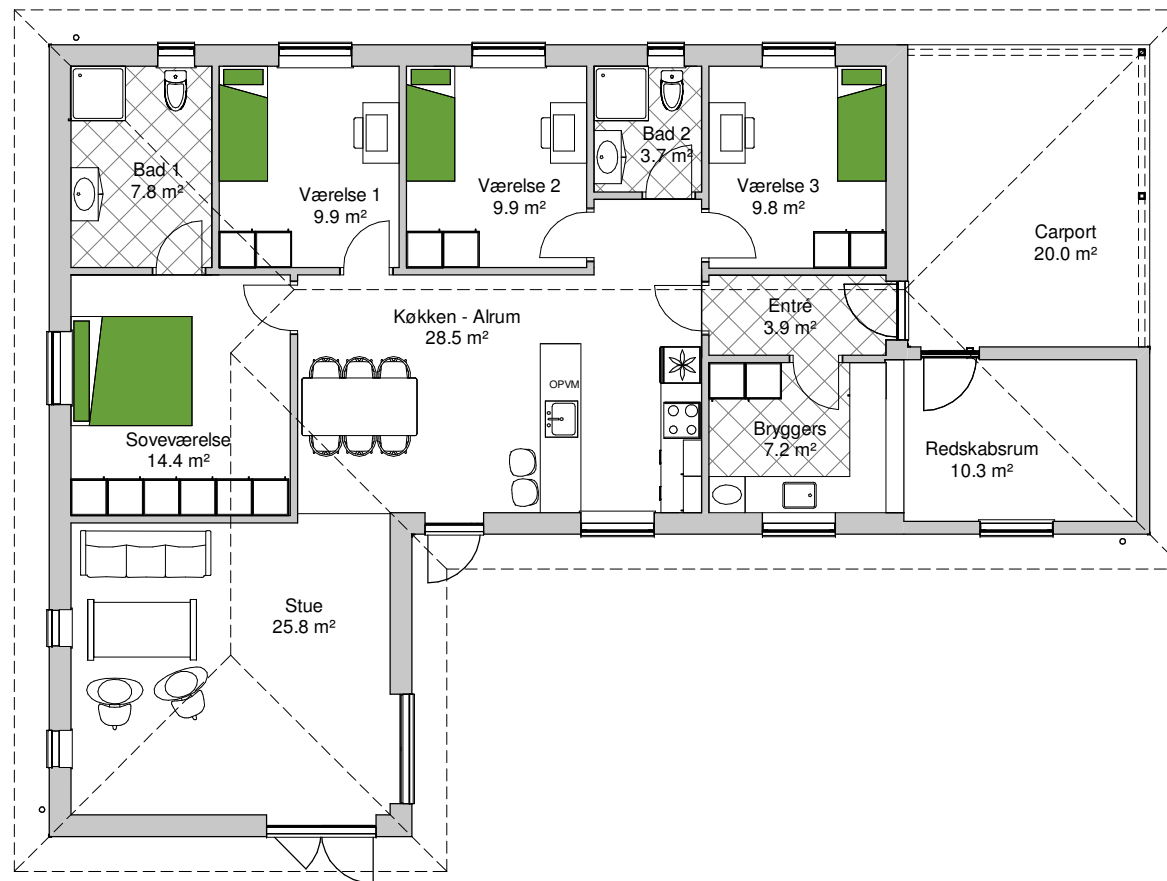

Green House

Helårshus type 145 + 32

Vester Fjordvej 4 | Mou | 9280 Storvorde
Telefon: +45 98 33 23 33
www.greenhouse.dk | info@greenhouse.dk

Facade 1

Facade 2