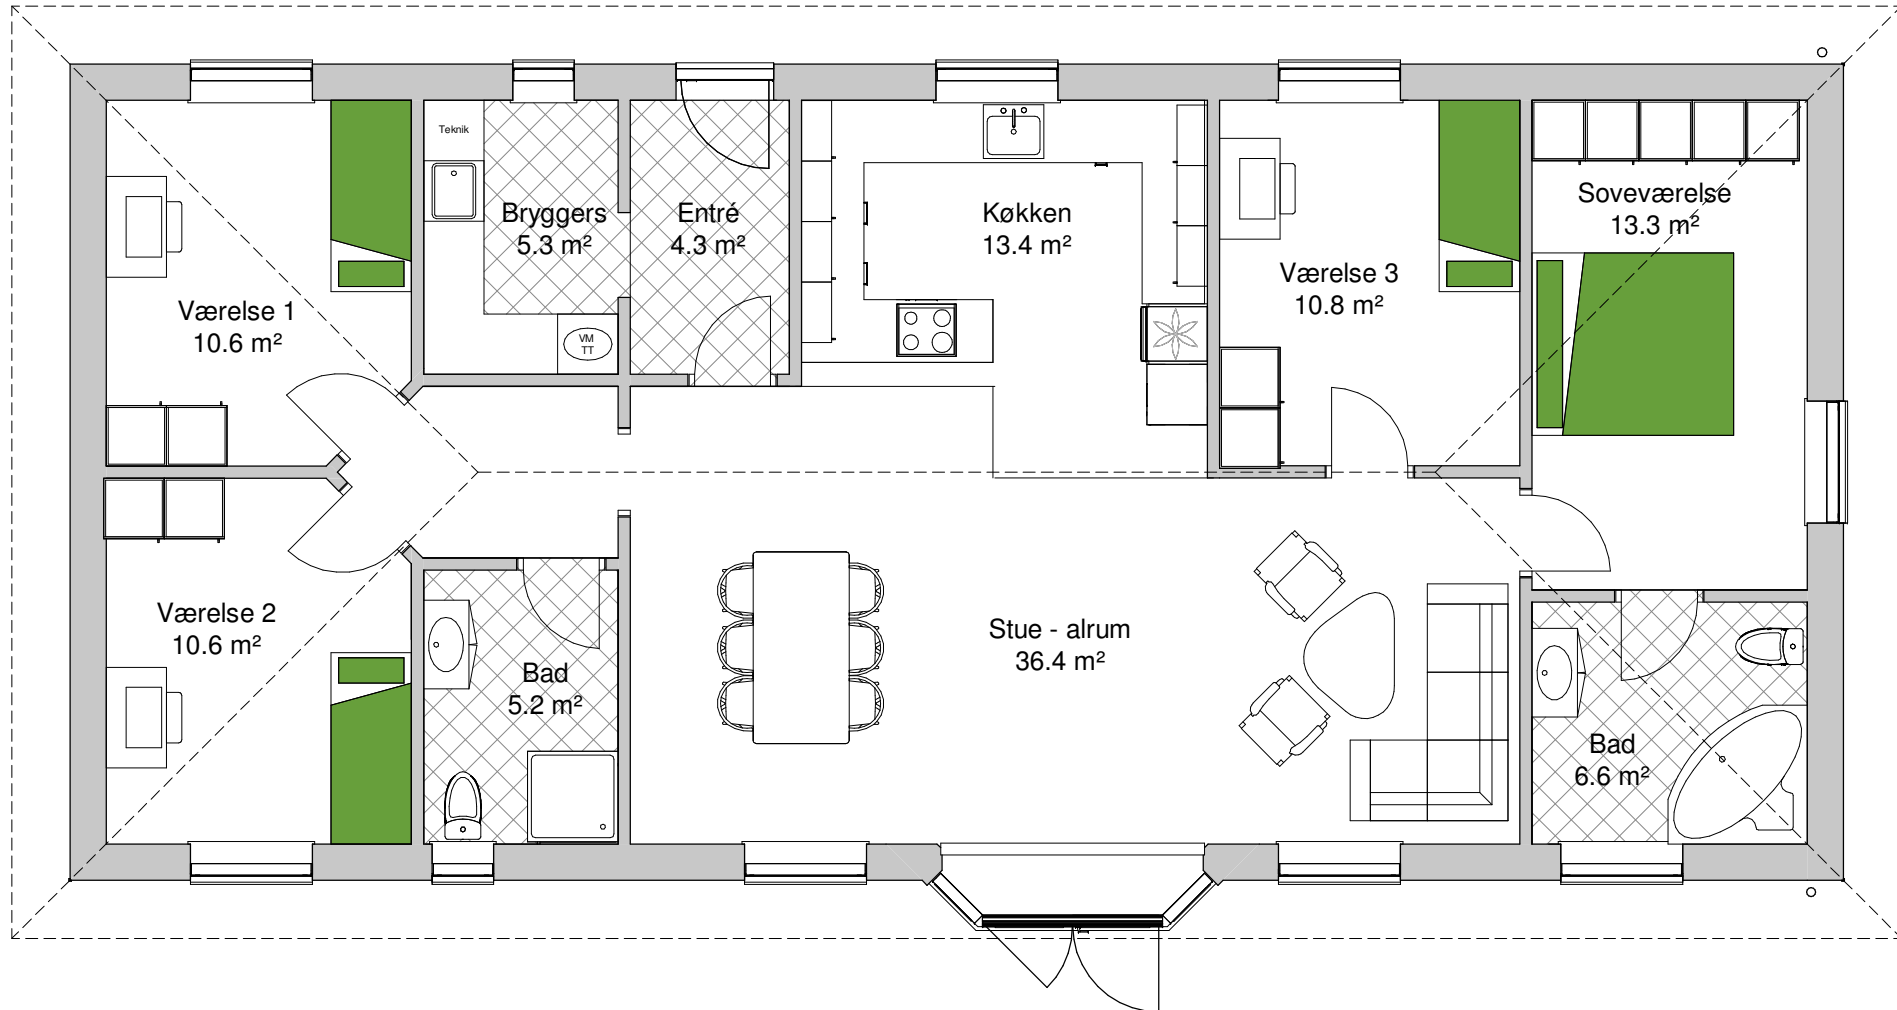

Green House

Helårshus type 143

Vester Fjordvej 4 | Mou | 9280 Storvorde
Telefon: +45 98 33 23 33
www.greenhouse.dk | info@greenhouse.dk