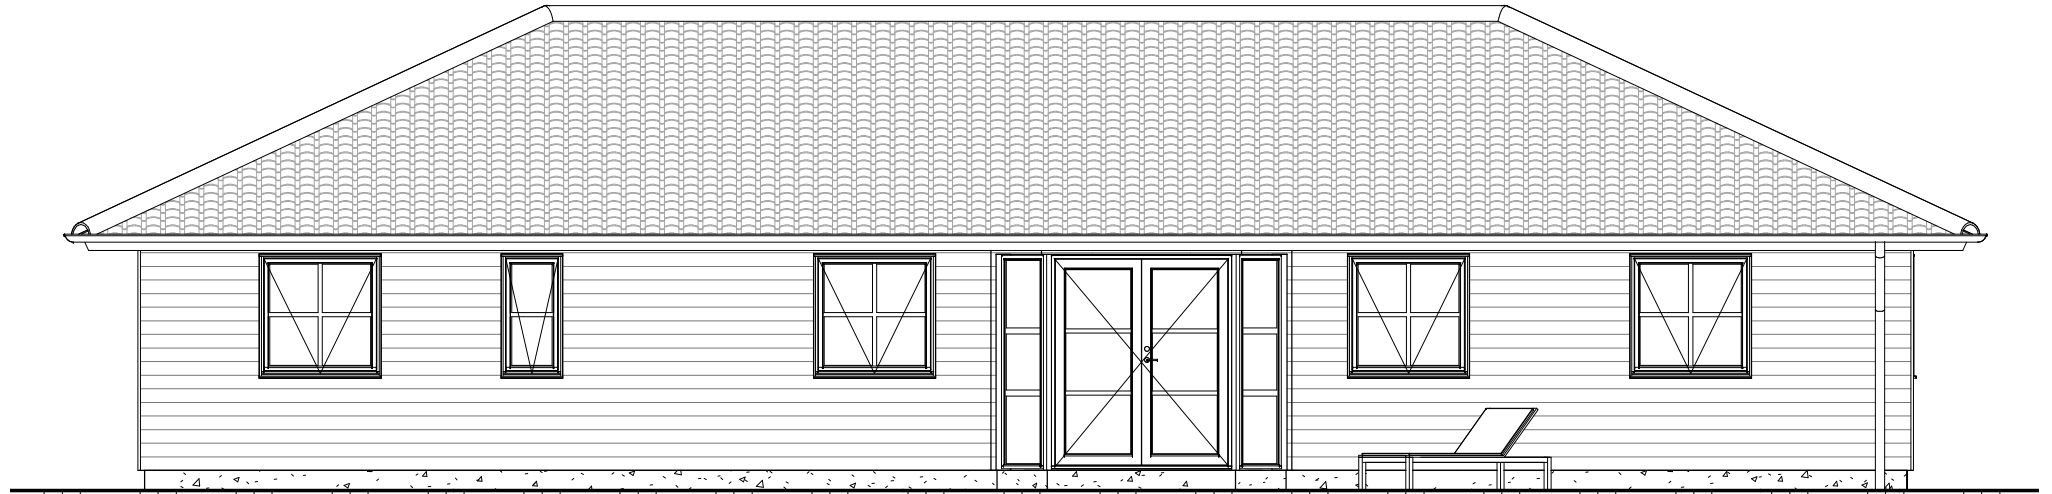

Facade 1

Facade 2

Green House

Helårshus type 143

Facade 3

Facade 4

Vester Fjordvej 4 | Mou | 9280 Storvorde
Telefon: +45 98 33 23 33
www.greenhouse.dk | info@greenhouse.dk