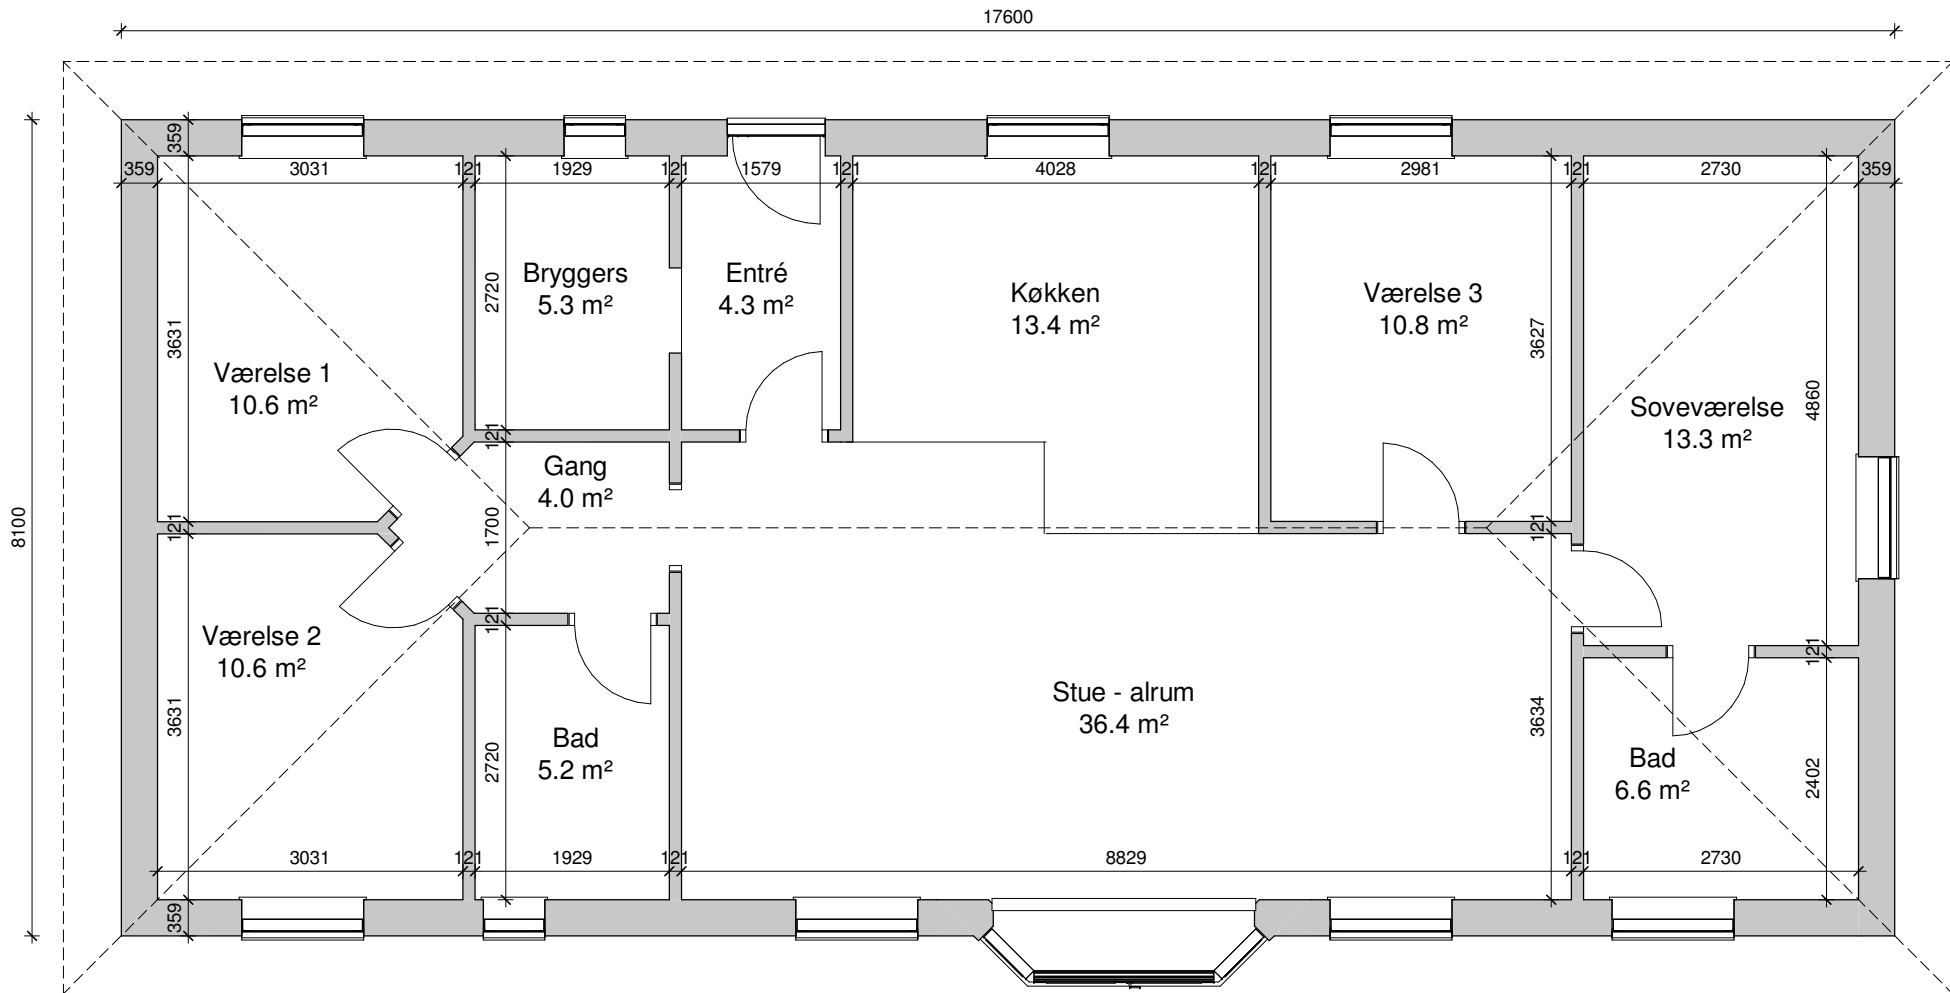

Green House

Helårshus type 143

Vester Fjordvej 4 | Mou | 9280 Storvorde
Telefon: +45 98 33 23 33
www.greenhouse.dk | info@greenhouse.dk