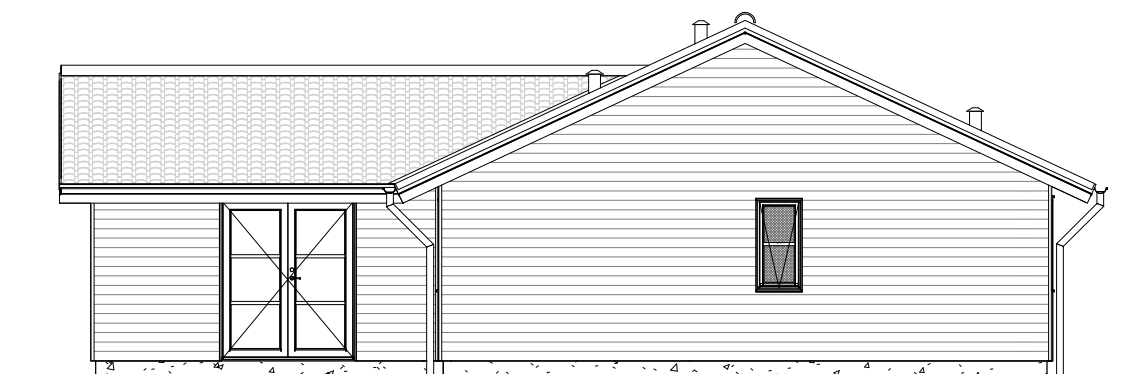

Green House

Helårshus type 140

Vester Fjordvej 4 | Mou | 9280 Storvorde
Telefon: +45 98 33 23 33
www.greenhouse.dk | info@greenhouse.dk

Green House

Helårshus type 140

Vester Fjordvej 4 | Mou | 9280 Storvorde
Telefon: +45 98 33 23 33
www.greenhouse.dk | info@greenhouse.dk

Facade 1

Facade 2