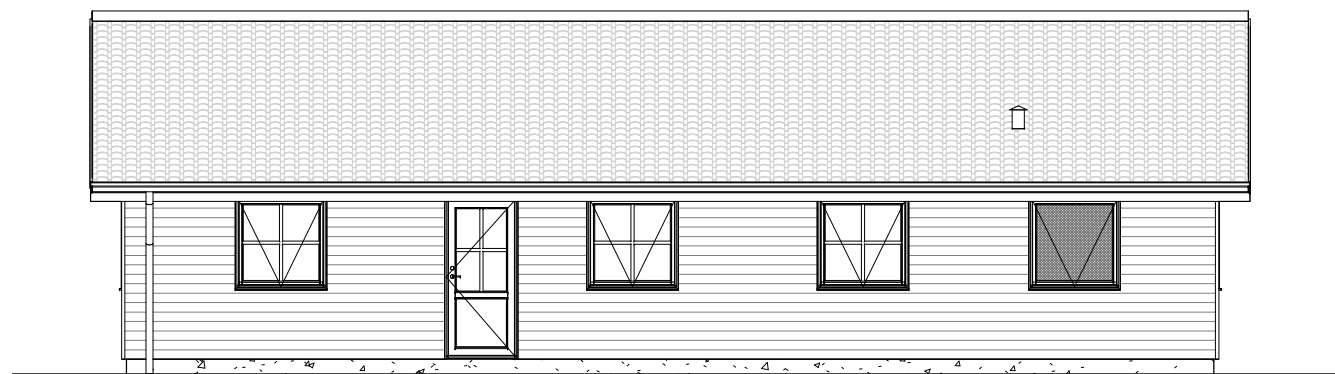

Green House

Helårshus type 140

Vester Fjordvej 4 | Mou | 9280 Storvorde
Telefon: +45 98 33 23 33
www.greenhouse.dk | info@greenhouse.dk

Green House

Helårshus type 140

Vester Fjordvej 4 | Mou | 9280 Storvorde
Telefon: +45 98 33 23 33
www.greenhouse.dk | info@greenhouse.dk

Facade 1

Facade 2