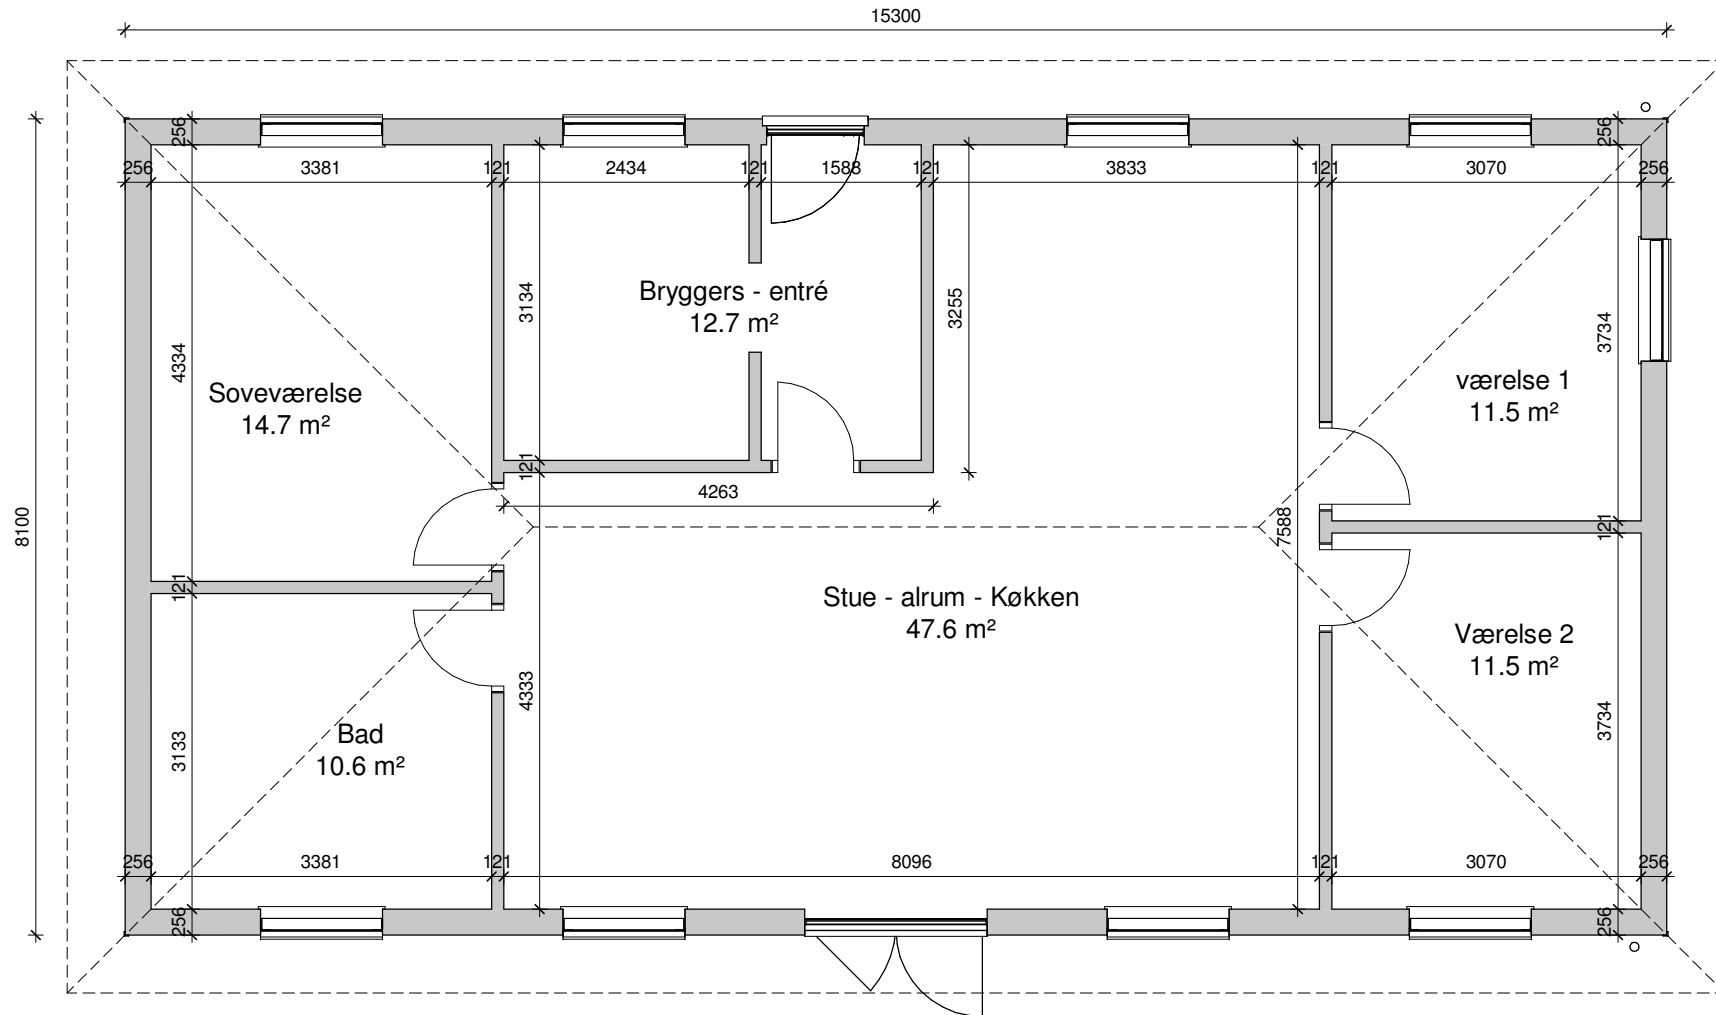

Green House

Fritidshus type 124

Vester Fjordvej 4 | Mou | 9280 Storvorde
Telefon: +45 98 33 23 33
www.greenhouse.dk | info@greenhouse.dk