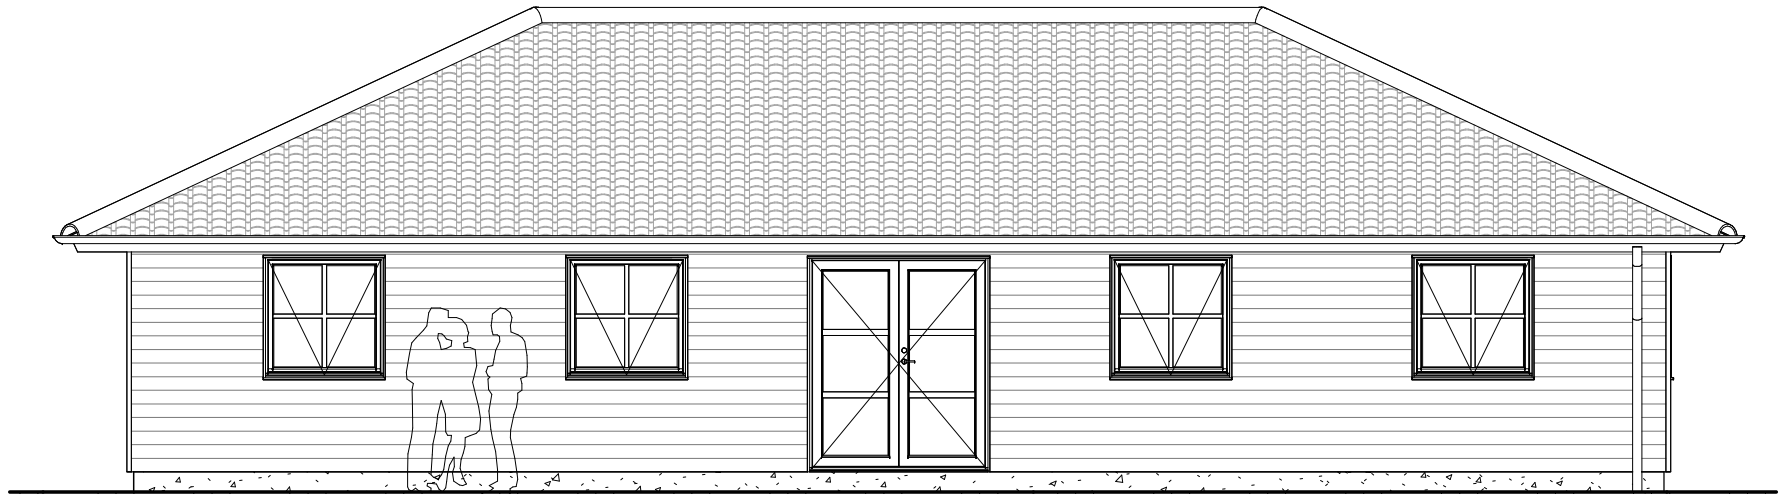

Facade 1

Facade 2

Green House

Fritidshus type 124

Facade 3

Facade 4

Vester Fjordvej 4 | Mou | 9280 Storvorde
Telefon: +45 98 33 23 33
www.greenhouse.dk | info@greenhouse.dk