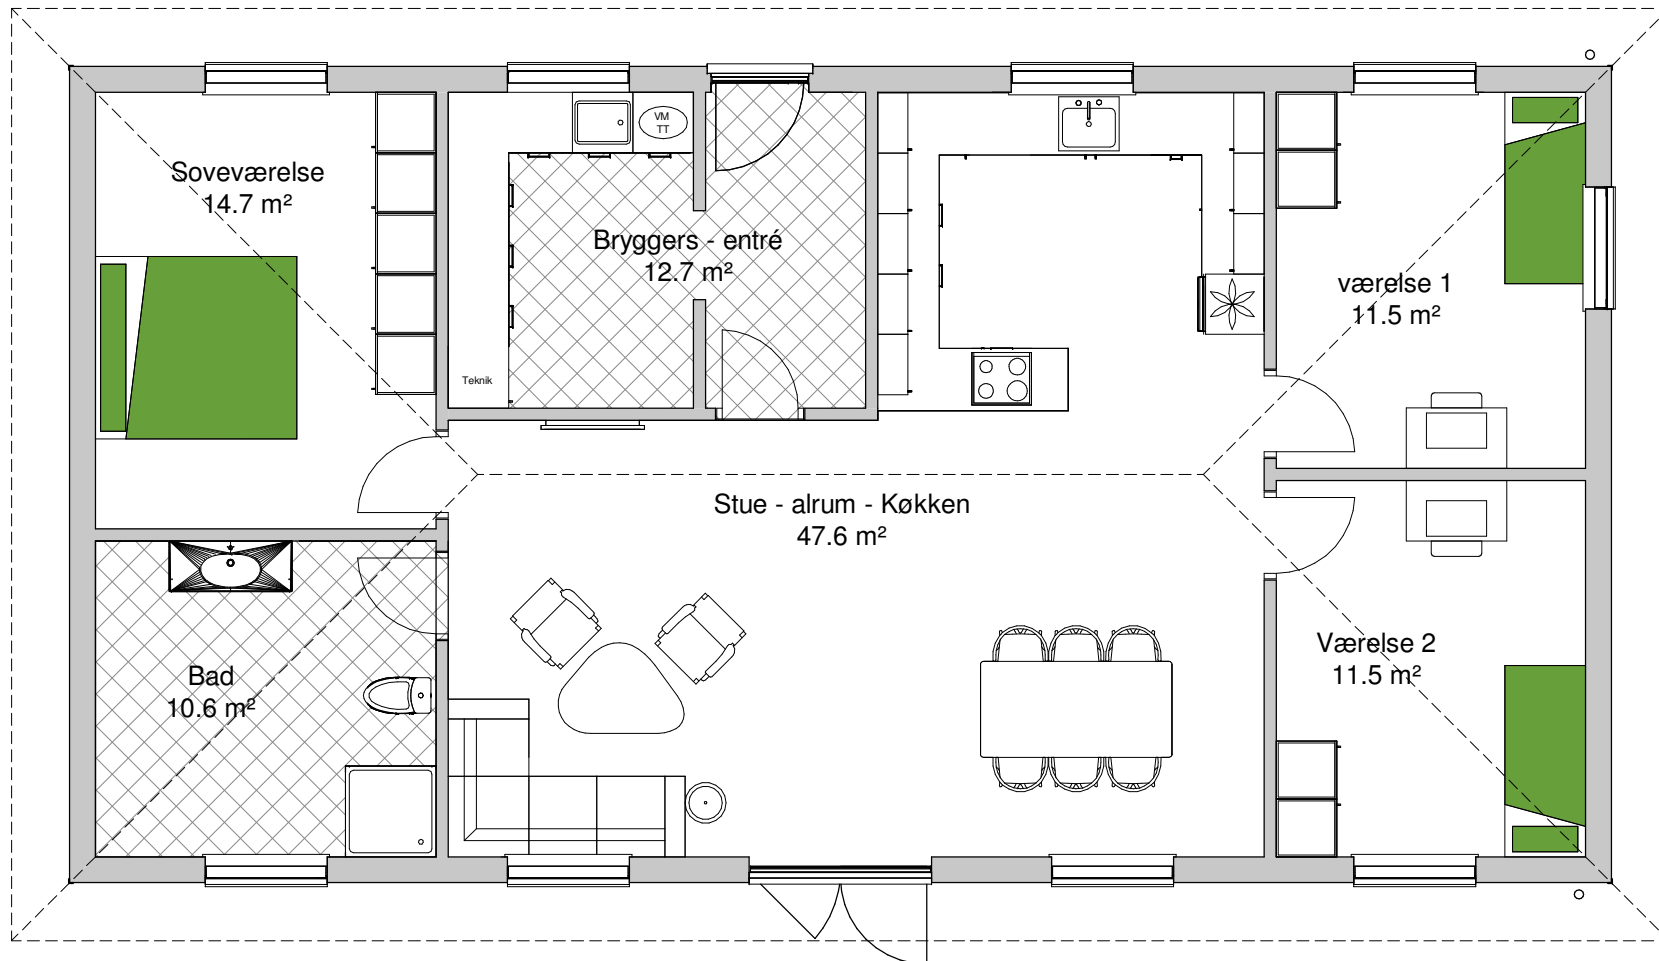

Green House

Fritidshus type 124

Vester Fjordvej 4 | Mou | 9280 Storvorde
Telefon: +45 98 33 23 33
www.greenhouse.dk | info@greenhouse.dk