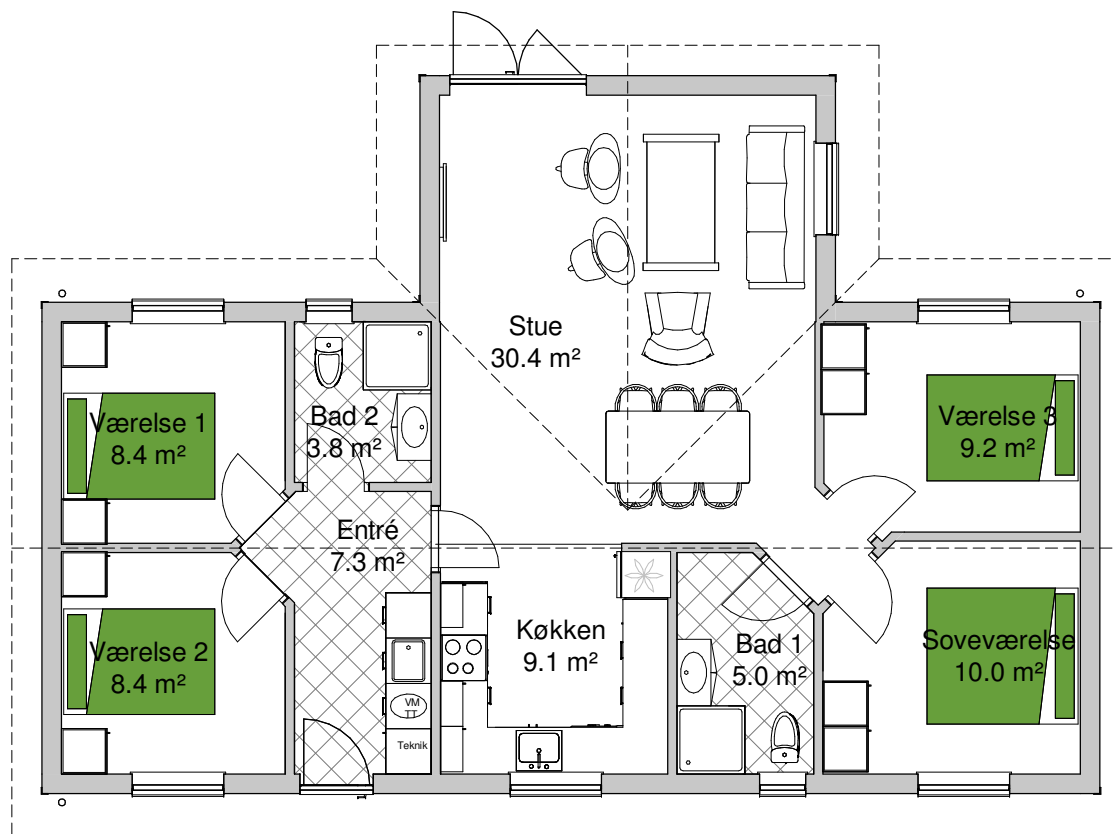

Green House

Fritidshus type 108

Vester Fjordvej 4 | Mou | 9280 Storvorde
Telefon: +45 98 33 23 33
www.greenhouse.dk | info@greenhouse.dk

Facade 1

Facade 2

Facade 3

Facade 4