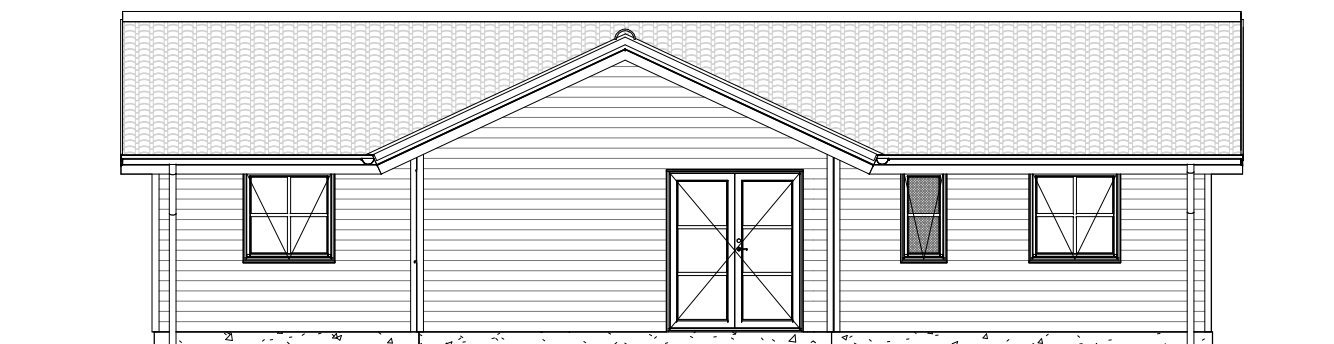

Green House

Fritidshus type 108

Vester Fjordvej 4 | Mou | 9280 Storvorde
Telefon: +45 98 33 23 33
www.greenhouse.dk | info@greenhouse.dk

Facade 1

Facade 2

Facade 3

Facade 4