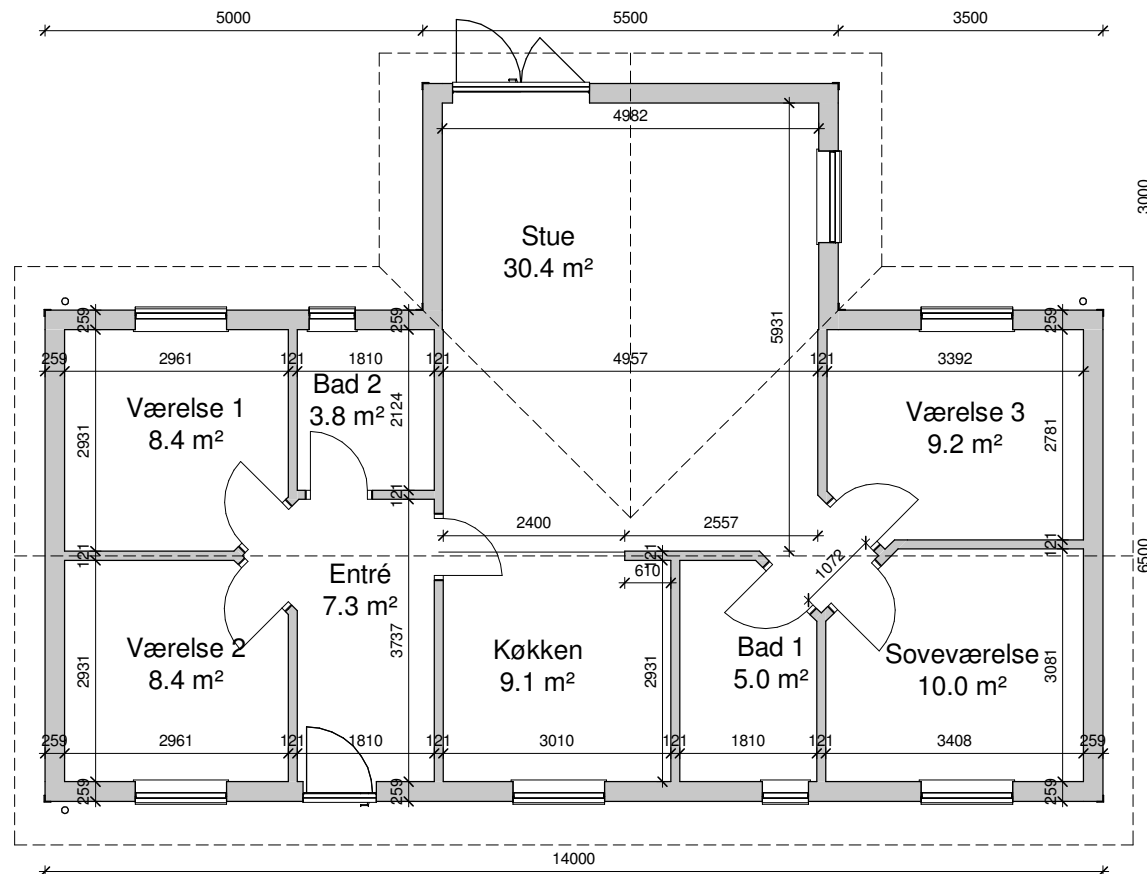

Green House

Fritidshus type 108

Vester Fjordvej 4 | Mou | 9280 Storvorde
Telefon: +45 98 33 23 33
www.greenhouse.dk | info@greenhouse.dk

Facade 1

Facade 2

Facade 3

Facade 4