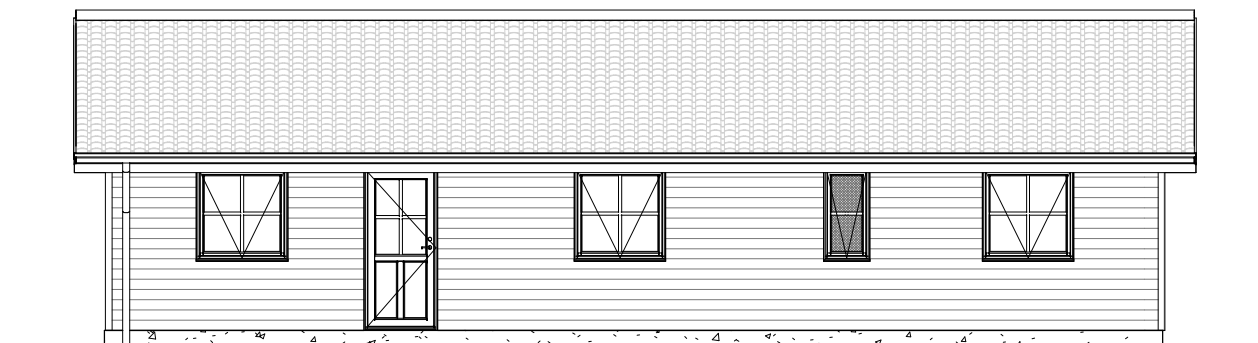

Green House

Fritidshus type 108

Vester Fjordvej 4 | Mou | 9280 Storvorde
Telefon: +45 98 33 23 33
www.greenhouse.dk | info@greenhouse.dk

Facade 1

Facade 2

Facade 3

Facade 4