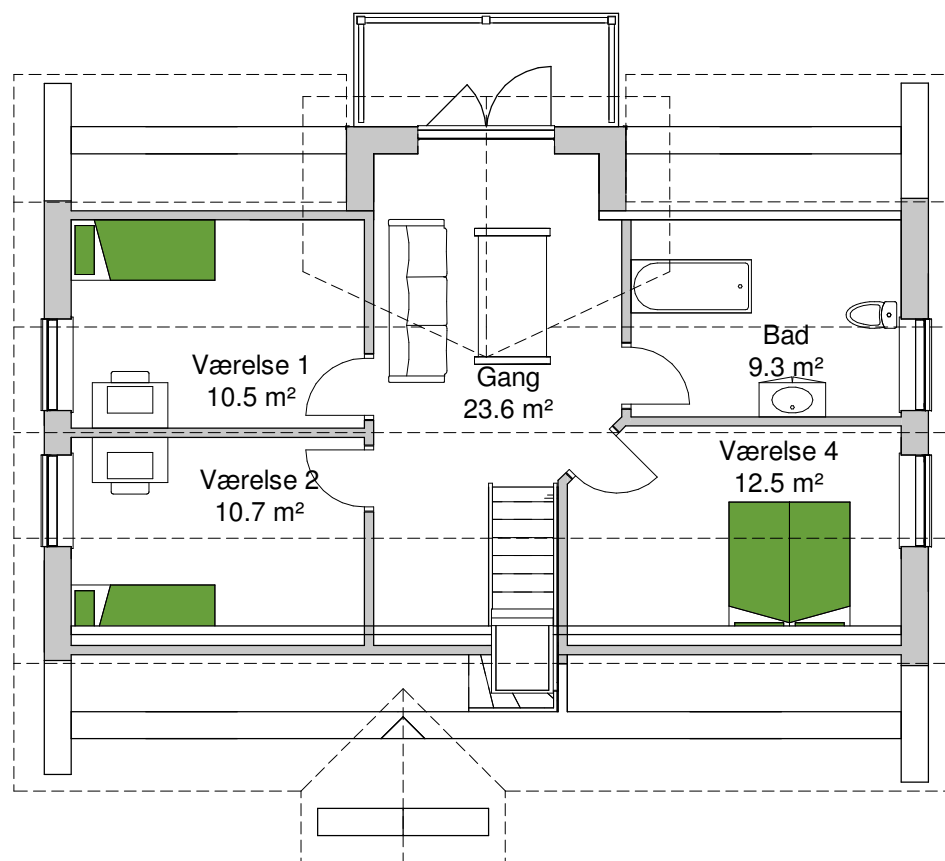

Green House

Helårshus type 95 + 76

Vester Fjordvej 4 | Mou | 9280 Storvorde
Telefon: +45 98 33 23 33
www.greenhouse.dk | info@greenhouse.dk

Facade 2

Facade 1