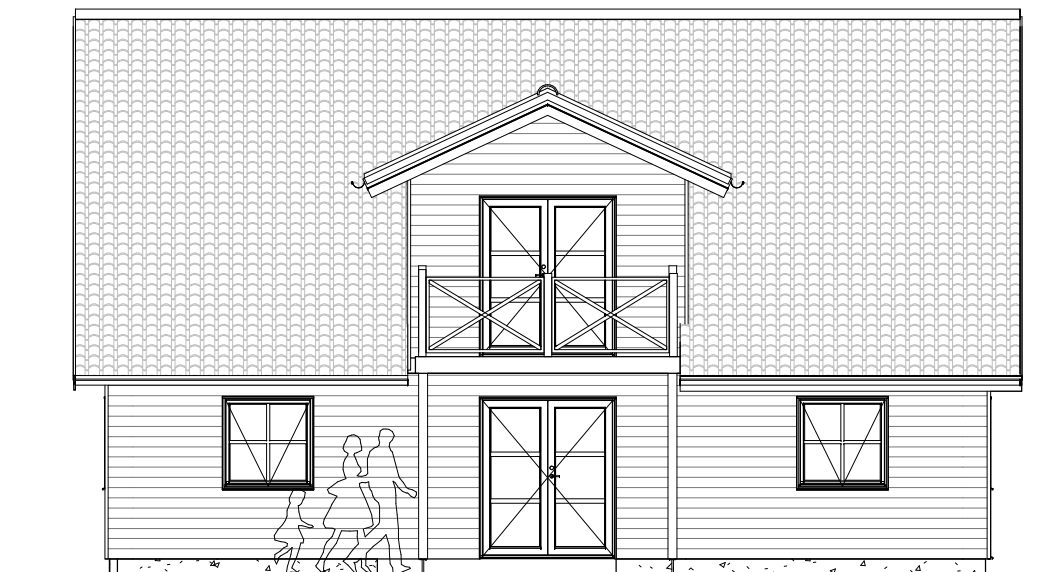

Green House

Helårshus type 95 + 76

Vester Fjordvej 4 | Mou | 9280 Storvorde
Telefon: +45 98 33 23 33
www.greenhouse.dk | info@greenhouse.dk

Facade 2

Facade 1