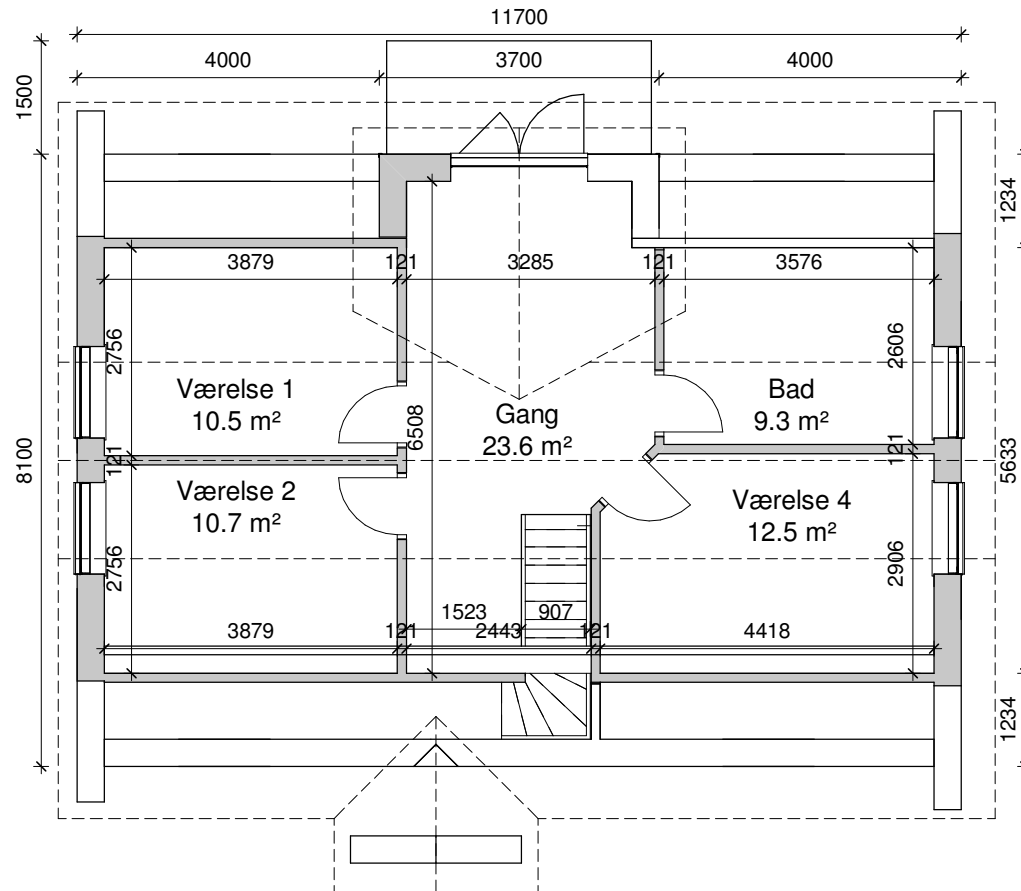

Green House

Helårshus type 95 + 76

Vester Fjordvej 4 | Mou | 9280 Storvorde
Telefon: +45 98 33 23 33
www.greenhouse.dk | info@greenhouse.dk