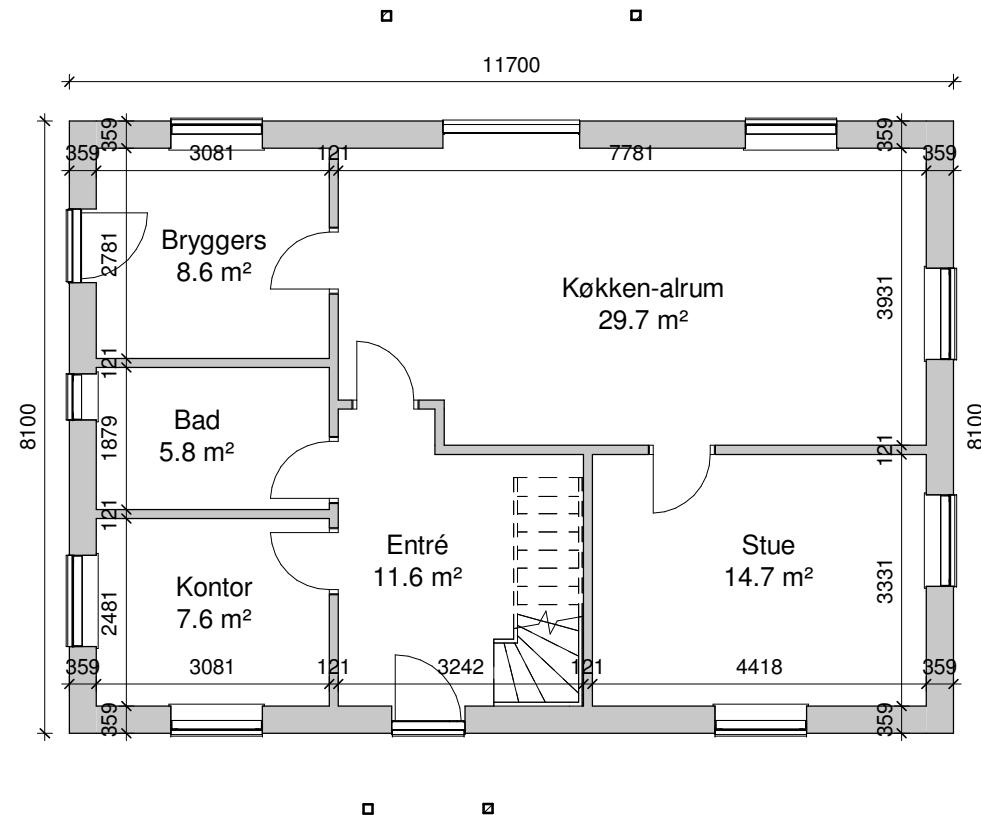

Green House

Helårshus type 95 + 76

Vester Fjordvej 4 | Mou | 9280 Storvorde
Telefon: +45 98 33 23 33
www.greenhouse.dk | info@greenhouse.dk