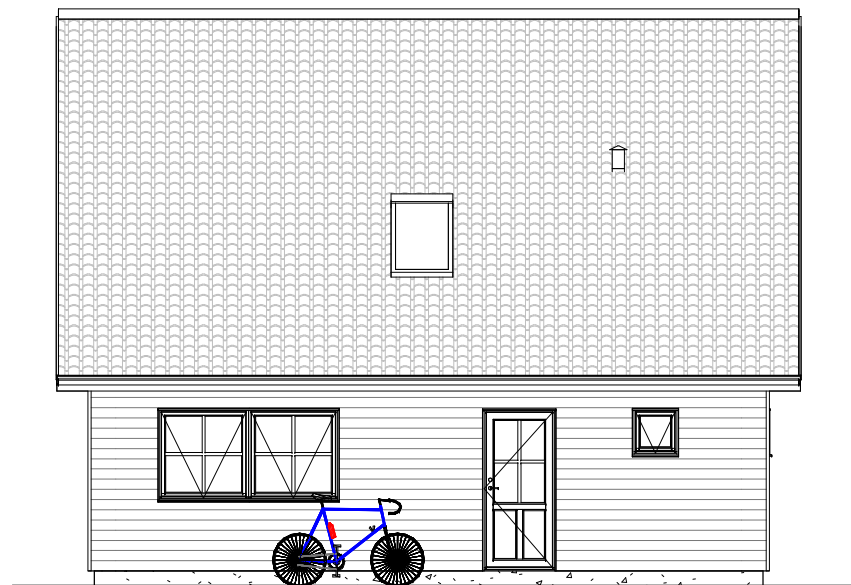

Green House

Helårshus type 73 + 53

Vester Fjordvej 4 | Mou | 9280 Storvorde
Telefon: +45 98 33 23 33
www.greenhouse.dk | info@greenhouse.dk

Green House

Helårshus type 73 + 53

Vester Fjordvej 4 | Mou | 9280 Storvorde
Telefon: +45 98 33 23 33
www.greenhouse.dk | info@greenhouse.dk

Facade 4

Facade 3