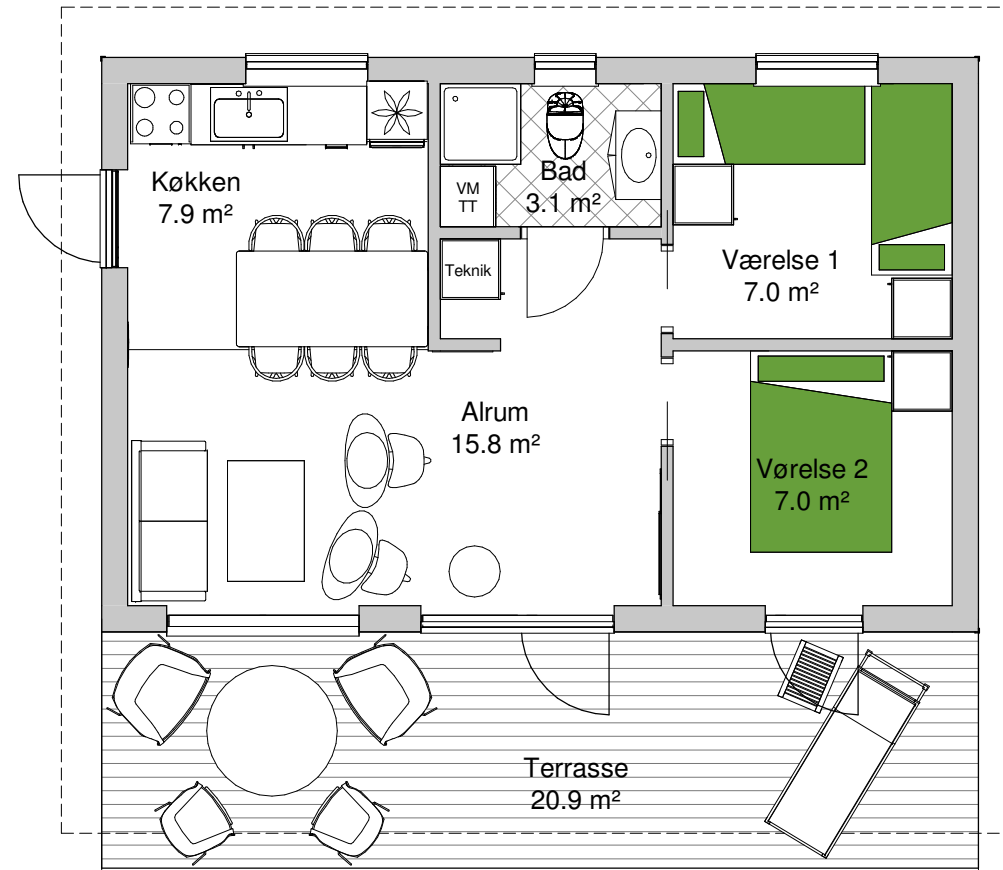

Vester Fjordvej 4 | Mou | 9280 Storvorde  
Telefon: +45 98 33 23 33  
[www.greenhouse.dk](http://www.greenhouse.dk) | [info@greenhouse.dk](mailto:info@greenhouse.dk)

Facade 1

Facade 2

Facade 4

Facade 3