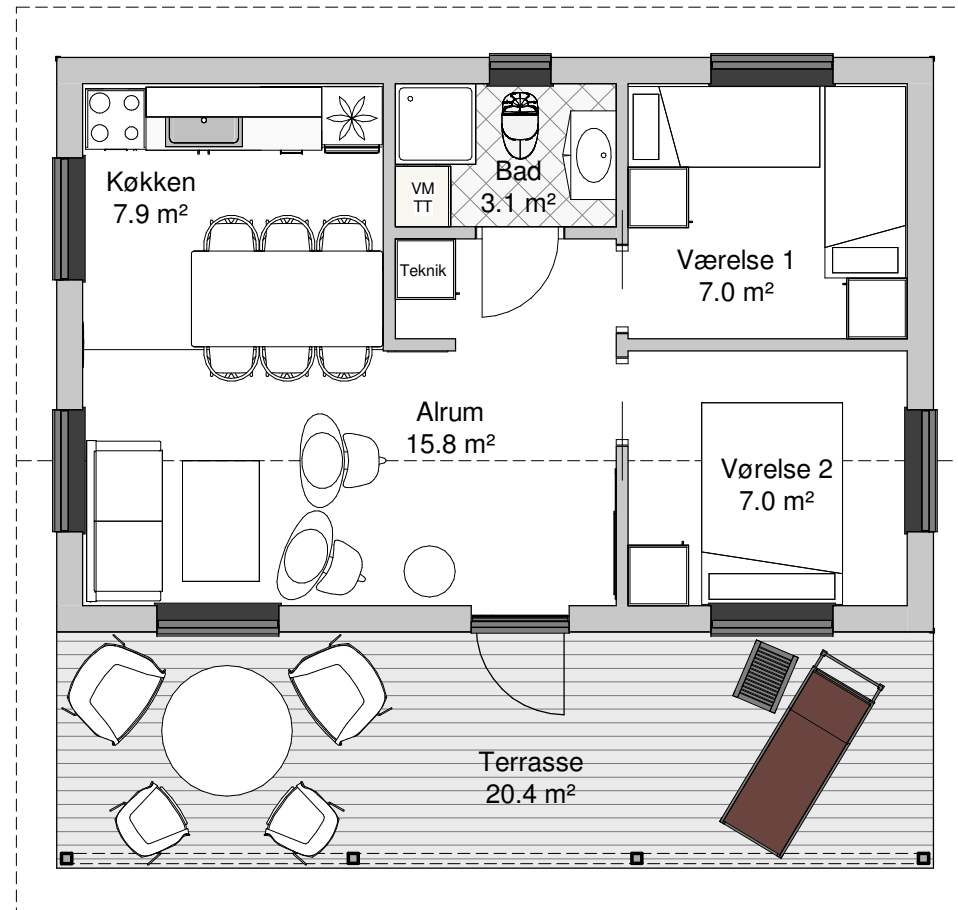

Green House

Folkesommerhus

Vester Fjordvej 4 | Mou | 9280 Storvorde
Telefon: +45 98 33 23 33
www.greenhouse.dk | info@greenhouse.dk