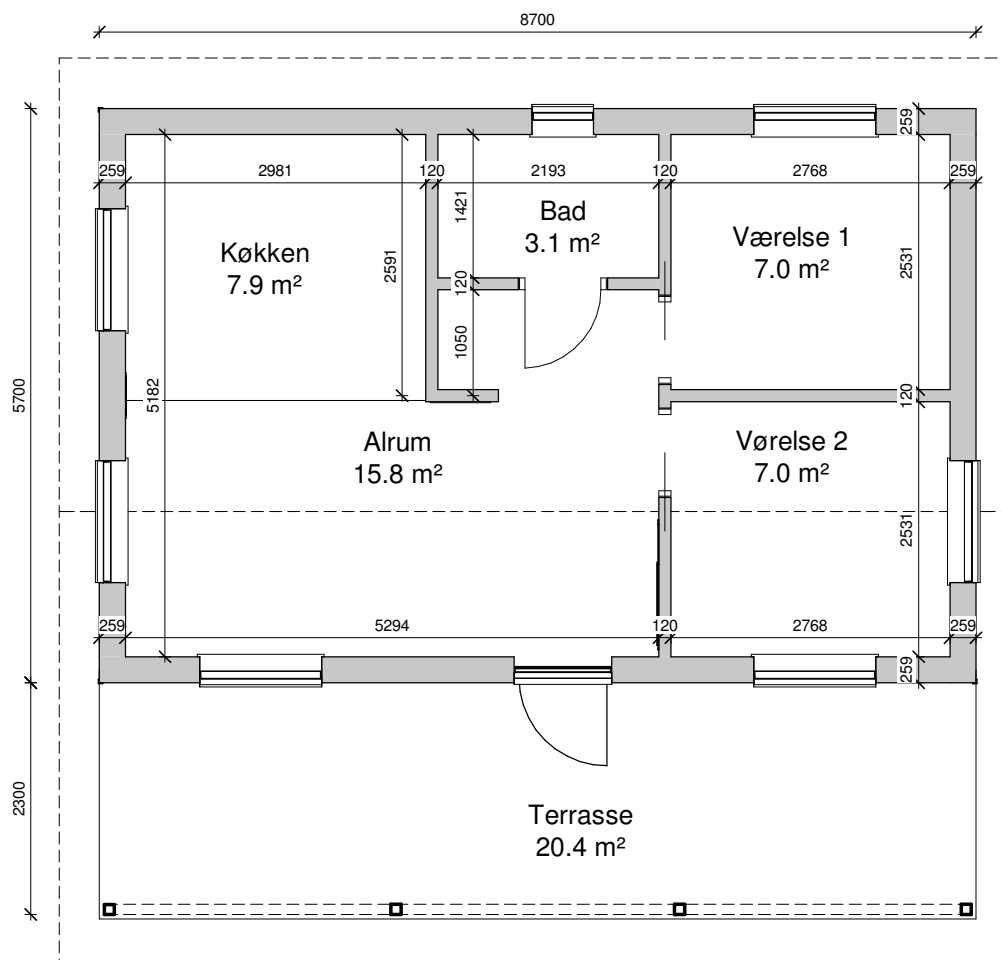

Green House

Folkesommerhus

Vester Fjordvej 4 | Mou | 9280 Storvorde
Telefon: +45 98 33 23 33
www.greenhouse.dk | info@greenhouse.dk