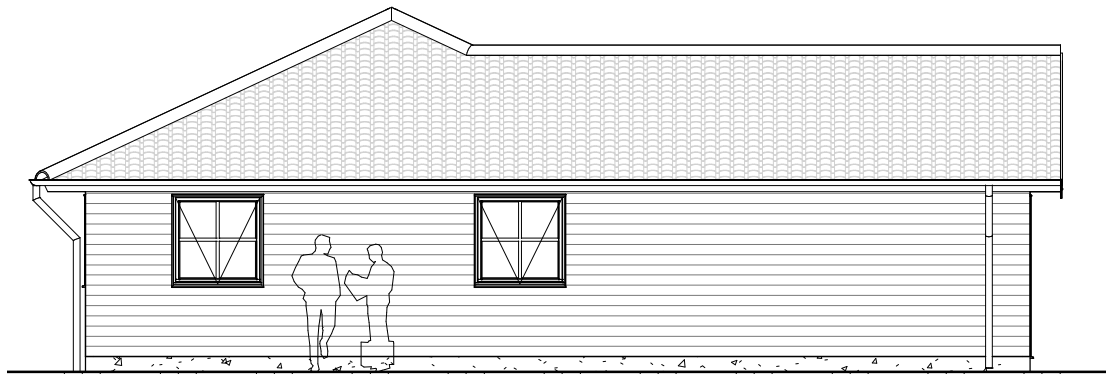

Facade 2

Ringvejen 23 | 9510 Arden
Telefon: +45 98 33 23 33
www.greenhouse.dk | info@greenhouse.dk

Green House

Helårshus type 202

Facade 3

Facade 4

Ringvejen 23 | 9510 Arden
Telefon: +45 98 33 23 33
www.greenhouse.dk | info@greenhouse.dk