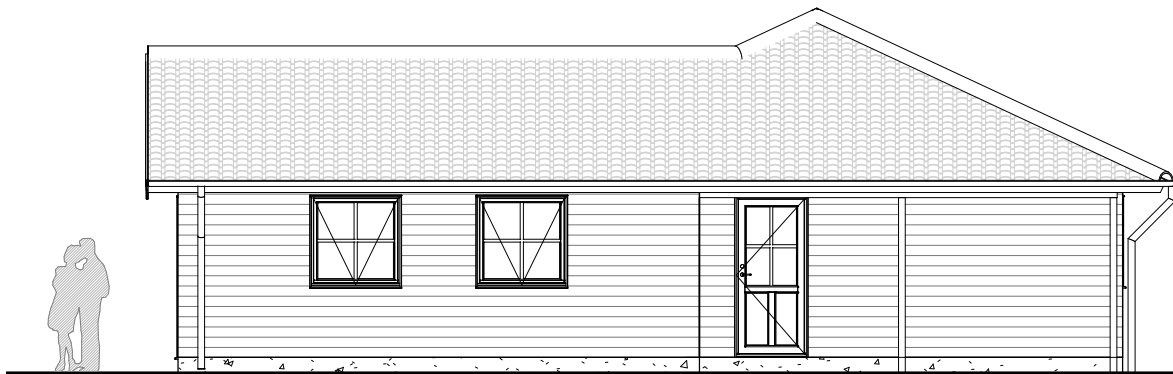

Green House

Helårshus type 202

Ringvejen 23 | 9510 Arden

Telefon: +45 98 33 23 33

www.greenhouse.dk | info@greenhouse.dk

Green House

Helårshus type 202

Facade 1