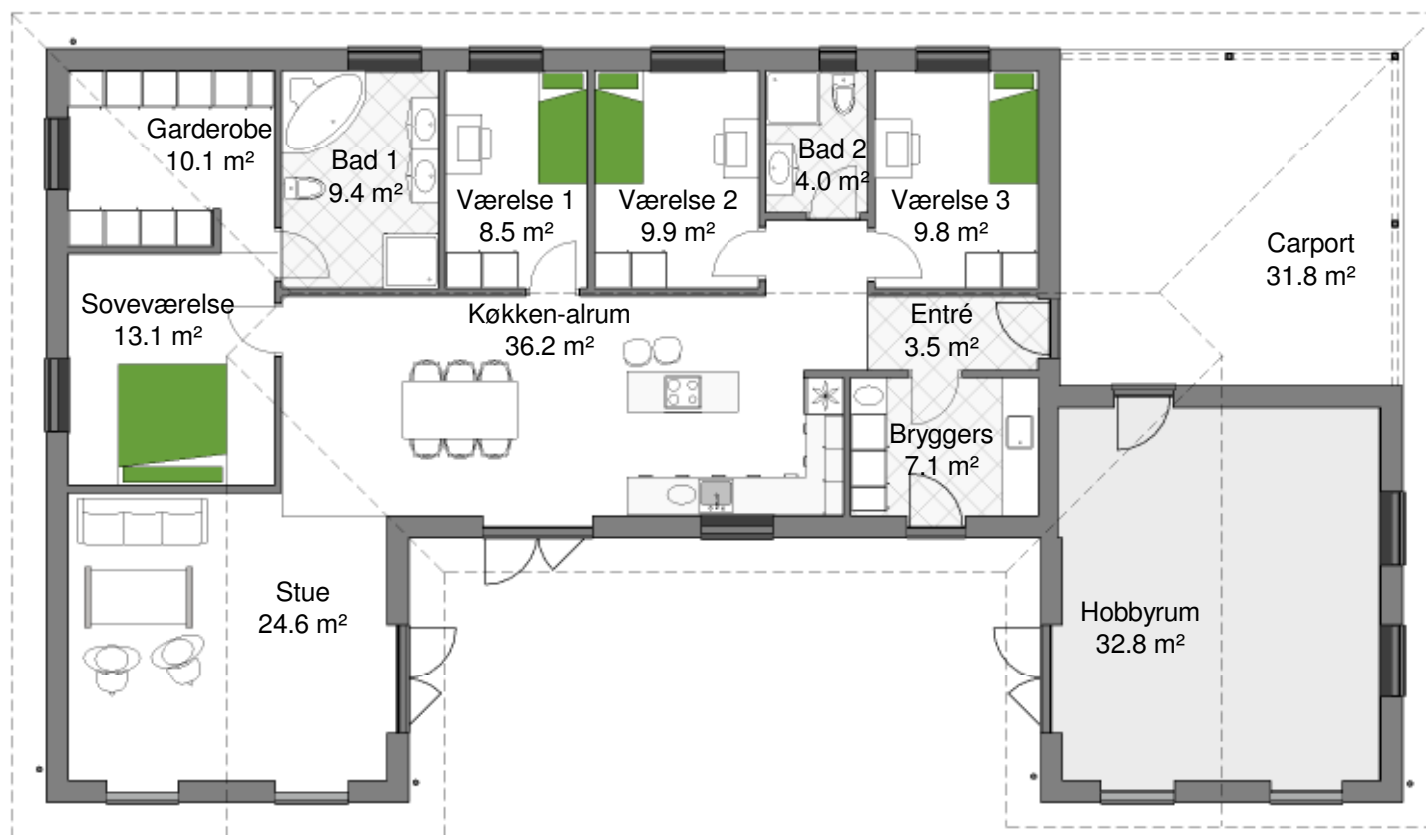

Green House

Helårshus type 202

Ringvejen 23 | 9510 Arden

Telefon: +45 98 33 23 33

www.greenhouse.dk | info@greenhouse.dk