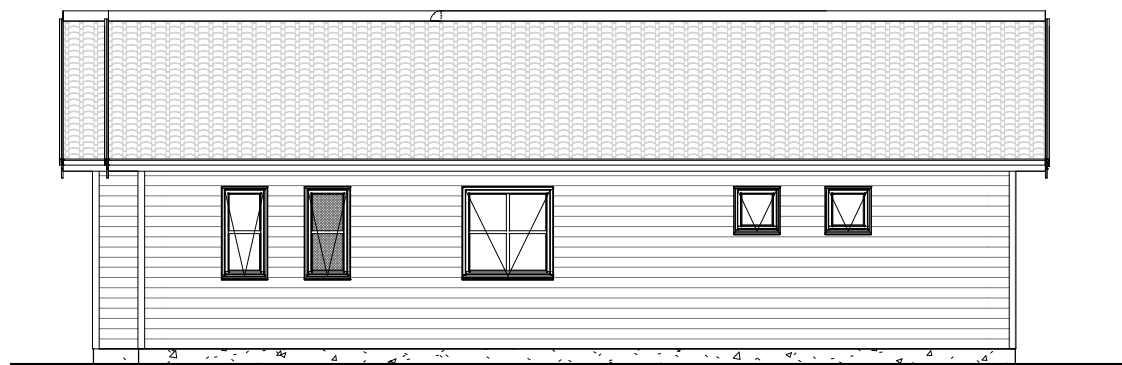

Green House

Helårshus type 184

Facade 1

Facade 2

Ringvejen 23 | 9510 Arden
Telefon: +45 98 33 23 33
www.greenhouse.dk | info@greenhouse.dk

Facade 3

Facade 4