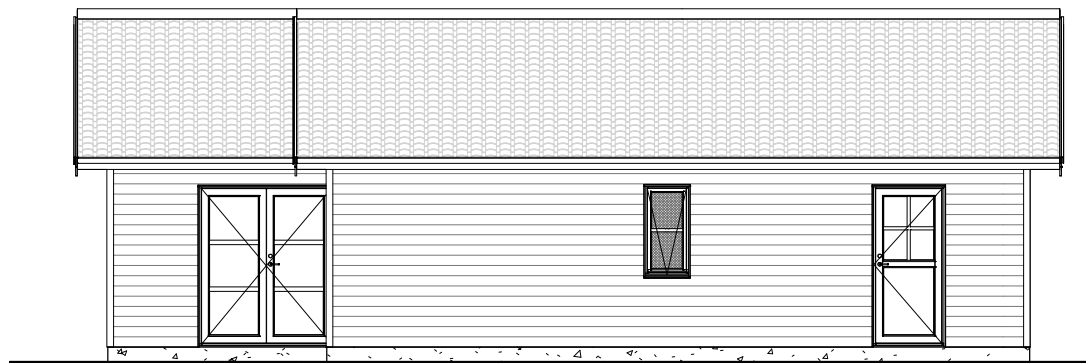

Green House

Helårshus type 184

Facade 1

Facade 2

Ringvejen 23 | 9510 Arden
Telefon: +45 98 33 23 33
www.greenhouse.dk | info@greenhouse.dk

Facade 3

Facade 4