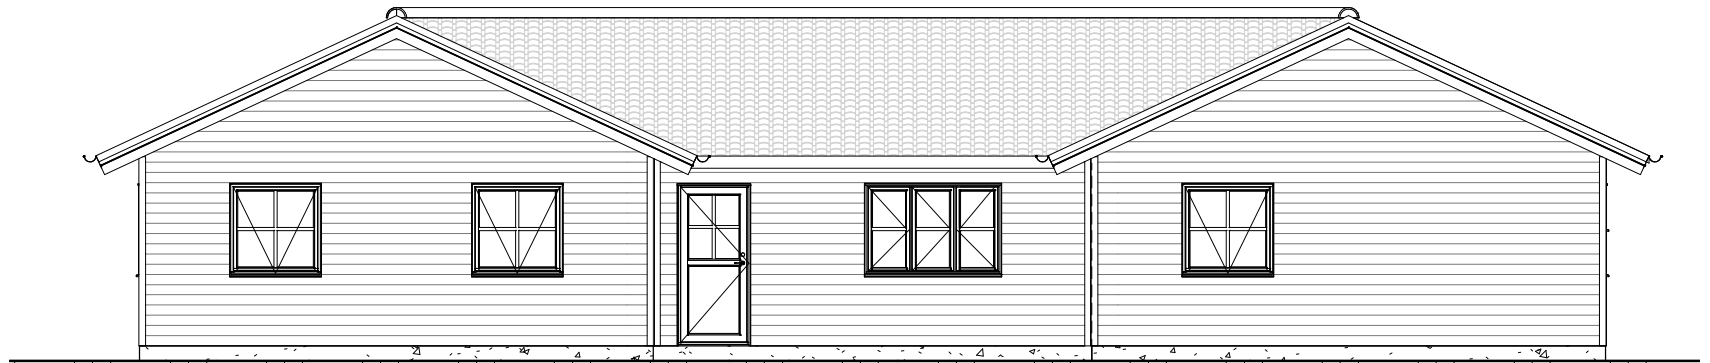

Green House

Helårshus type 184

Facade 1

Facade 2

Ringvejen 23 | 9510 Arden
Telefon: +45 98 33 23 33
www.greenhouse.dk | info@greenhouse.dk

Facade 3

Facade 4