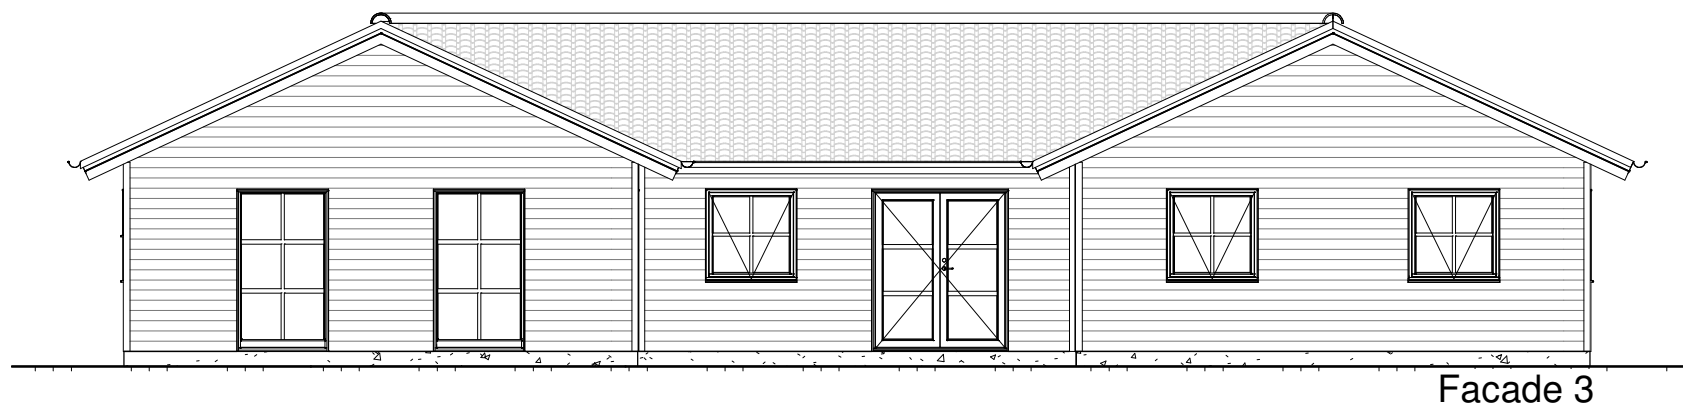

Green House

Helårshus type 184

Facade 1

Facade 2

Ringvejen 23 | 9510 Arden
Telefon: +45 98 33 23 33
www.greenhouse.dk | info@greenhouse.dk

Facade 3

Facade 4