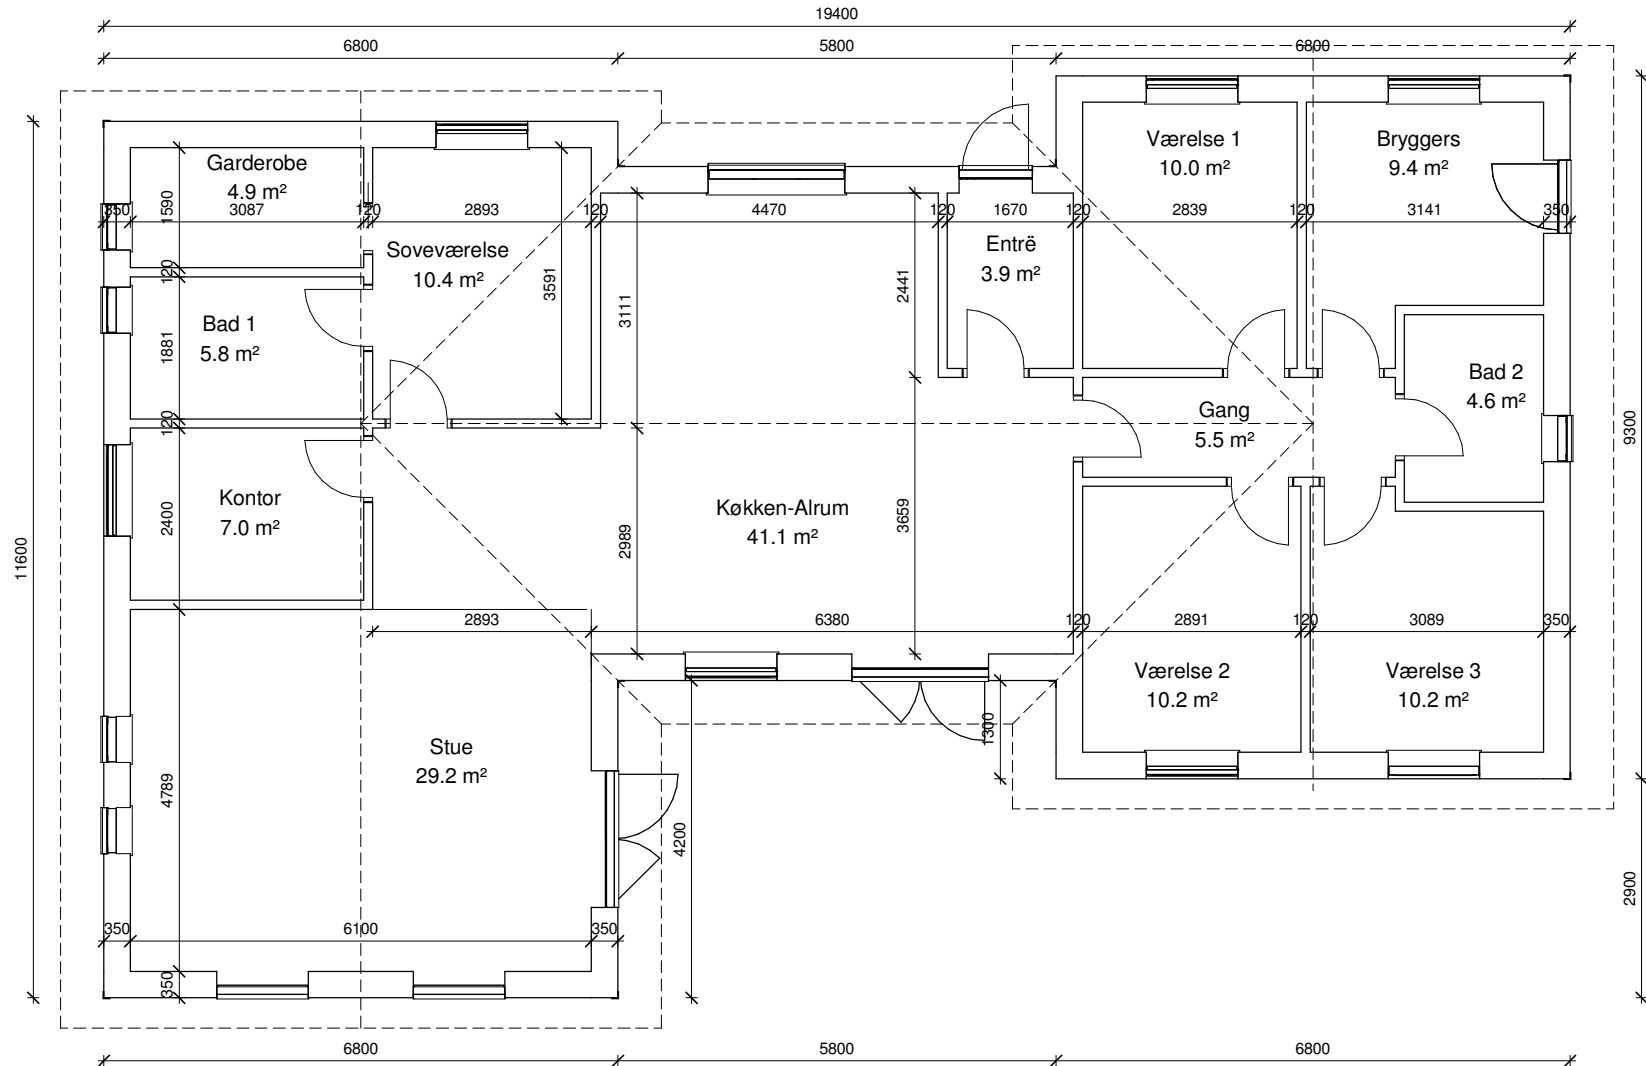

Green House

Helårshus type 184

Ringvejen 23 | 9510 Arden
Telefon: +45 98 33 23 33
www.greenhouse.dk | info@greenhouse.dk