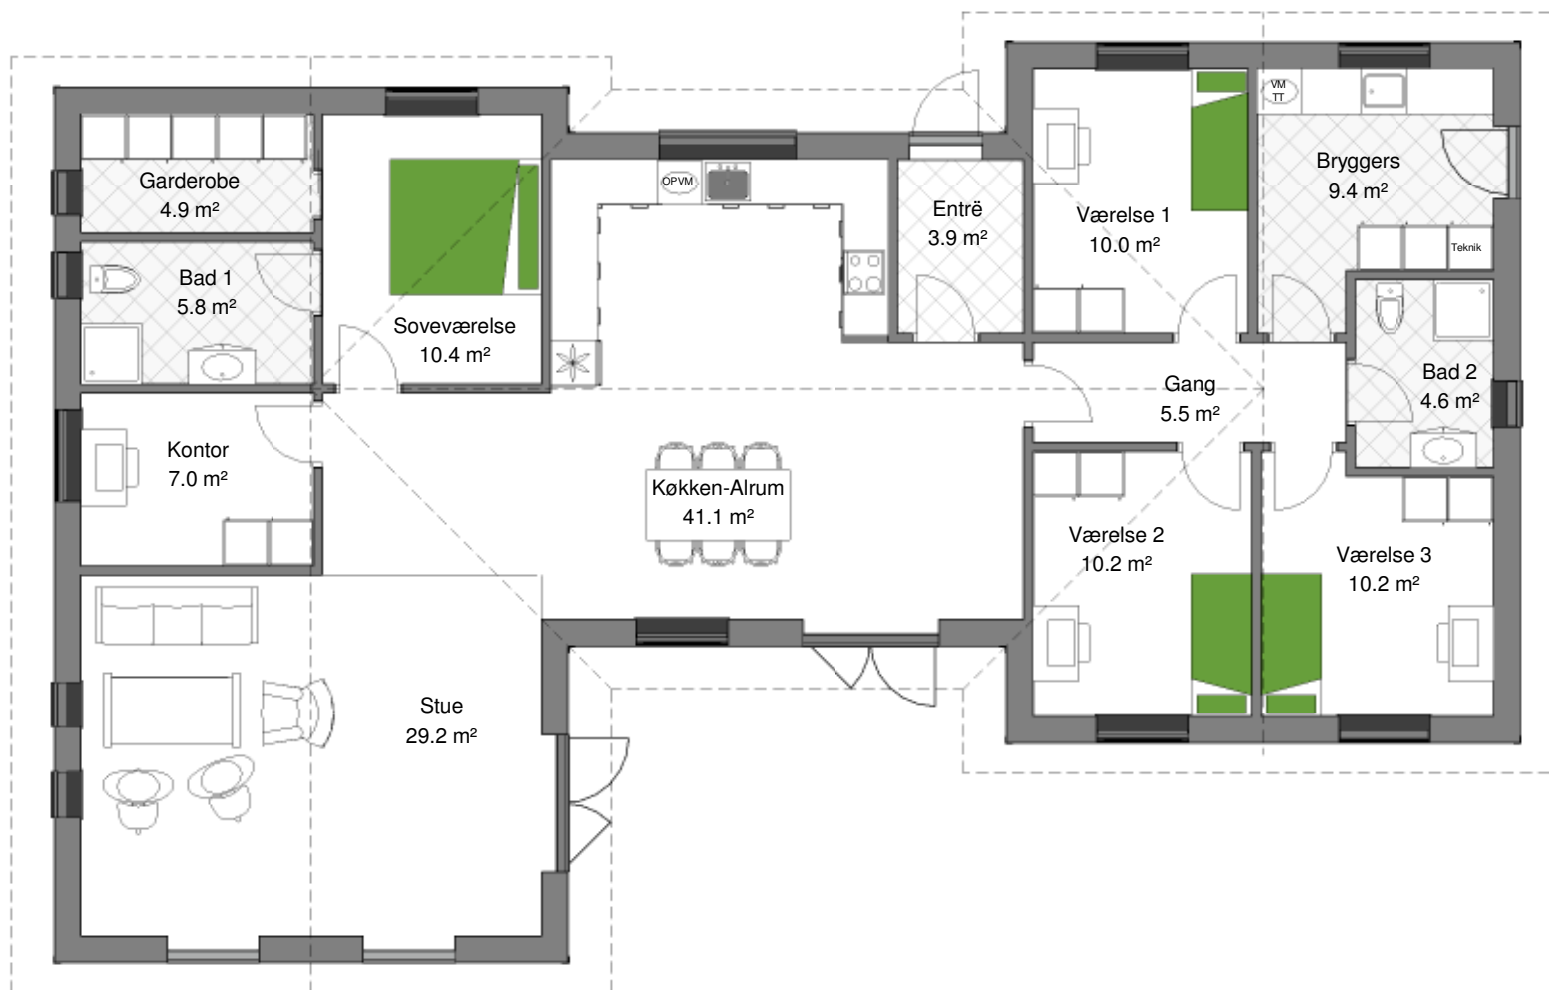

Green House

Helårshus type 184

Ringvejen 23 | 9510 Arden

Telefon: +45 98 33 23 33

www.greenhouse.dk | info@greenhouse.dk