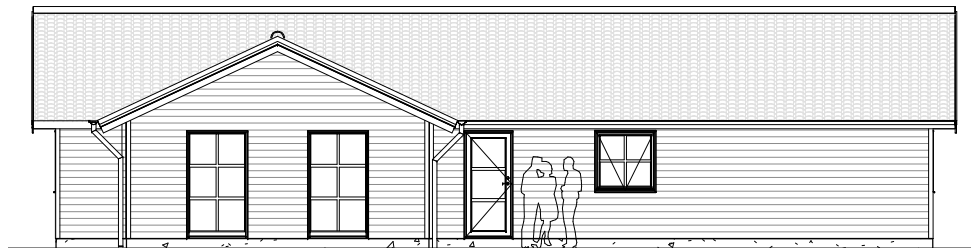

## *Helårshus type 170*

Facade 1

Facade 2

Facade 3

Facade 4

Ringvejen 23 | 9510 Arden  
Telefon: +45 98 33 23 33  
[www.greenhouse.dk](http://www.greenhouse.dk) | [info@greenhouse.dk](mailto:info@greenhouse.dk)