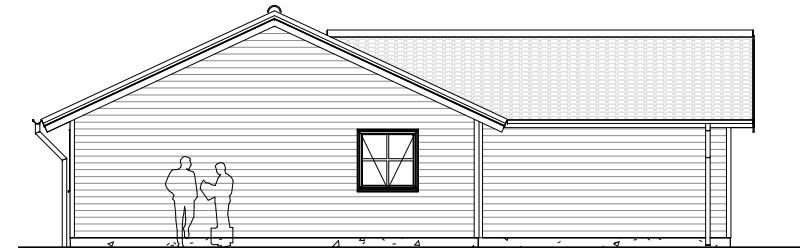

## *Helårshus type 170*

Facade 1

Facade 2

Facade 3

Facade 4

Ringvejen 23 | 9510 Arden  
Telefon: +45 98 33 23 33  
[www.greenhouse.dk](http://www.greenhouse.dk) | [info@greenhouse.dk](mailto:info@greenhouse.dk)