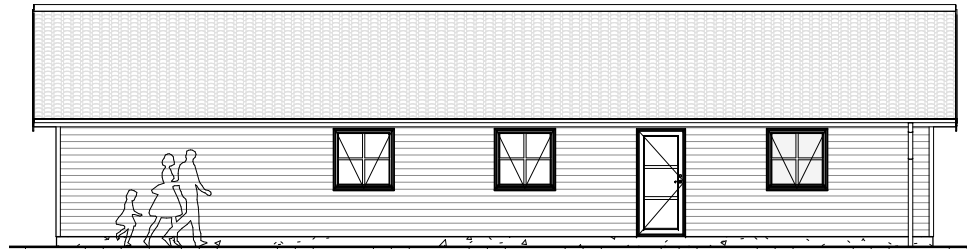

## *Helårshus type 170*

Facade 1

Facade 2

Facade 3

Facade 4

Ringvejen 23 | 9510 Arden  
Telefon: +45 98 33 23 33  
[www.greenhouse.dk](http://www.greenhouse.dk) | [info@greenhouse.dk](mailto:info@greenhouse.dk)