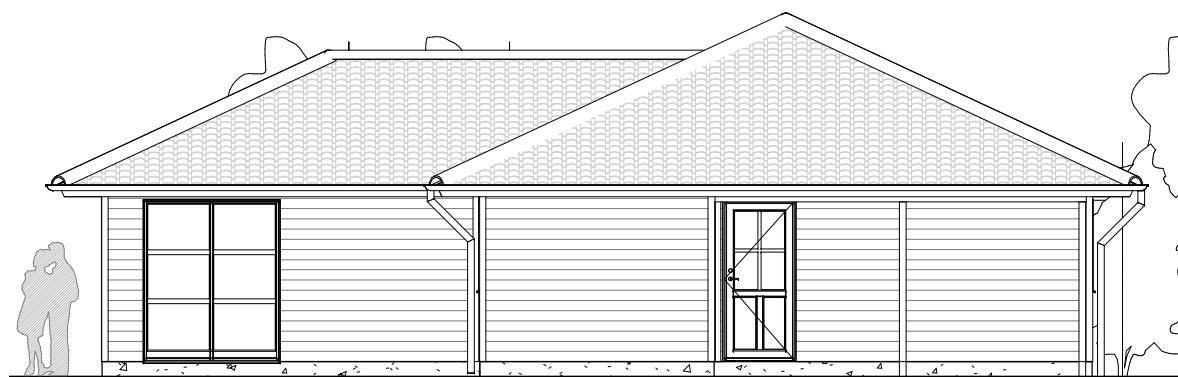

www.greenhouse.dk | info@greenhouse.dk

Facade 1

Facade 2

Green House

Helårshus type 145 + 32

Facade 3

Facade 4

Ringvejen 23 | 9510 Arden
Telefon: +45 98 33 23 33
www.greenhouse.dk | info@greenhouse.dk