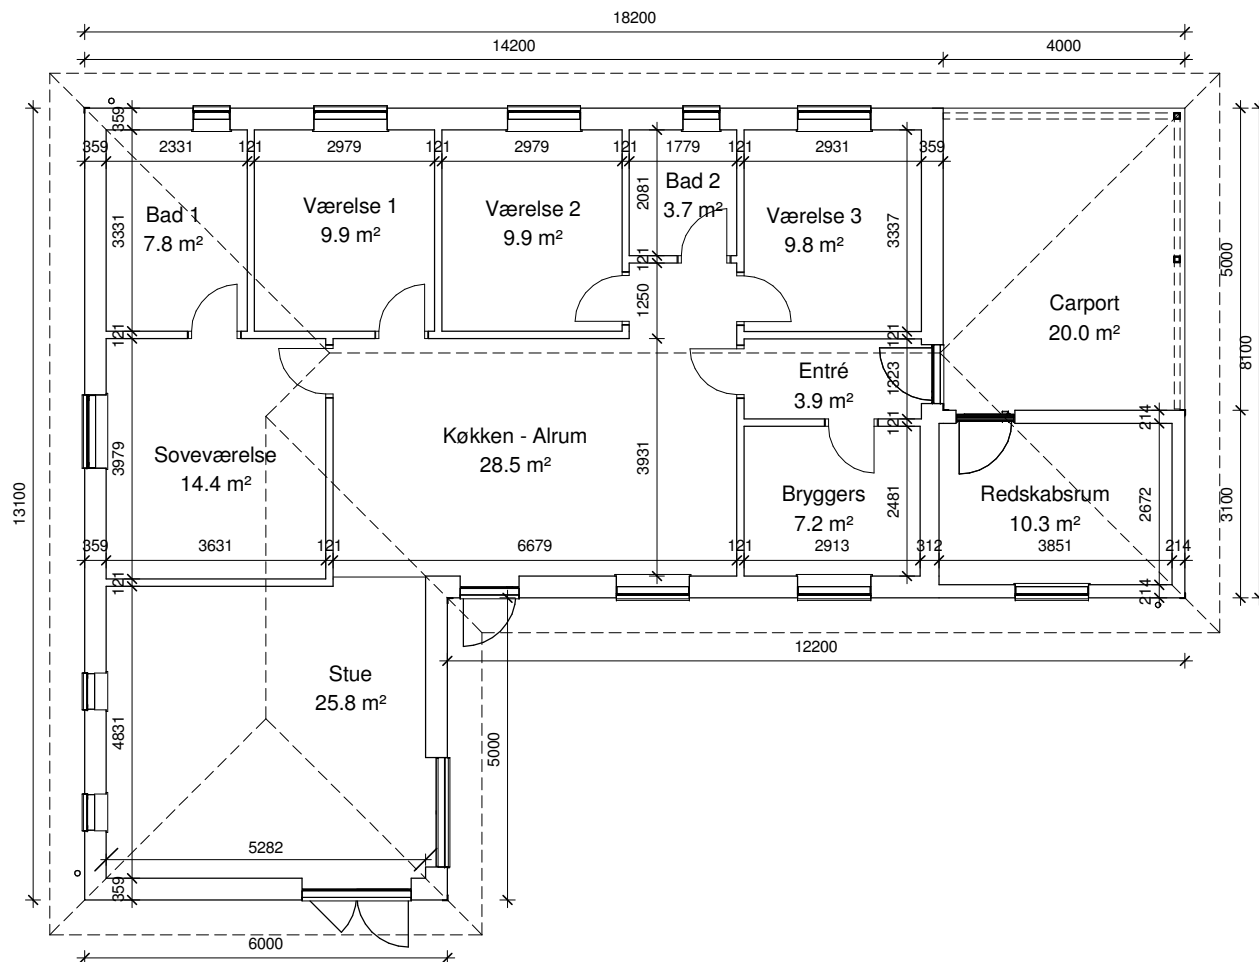

Green House

Helårshus type 145 + 32

Ringvejen 23 | 9510 Arden
Telefon: +45 98 33 23 33
www.greenhouse.dk | info@greenhouse.dk