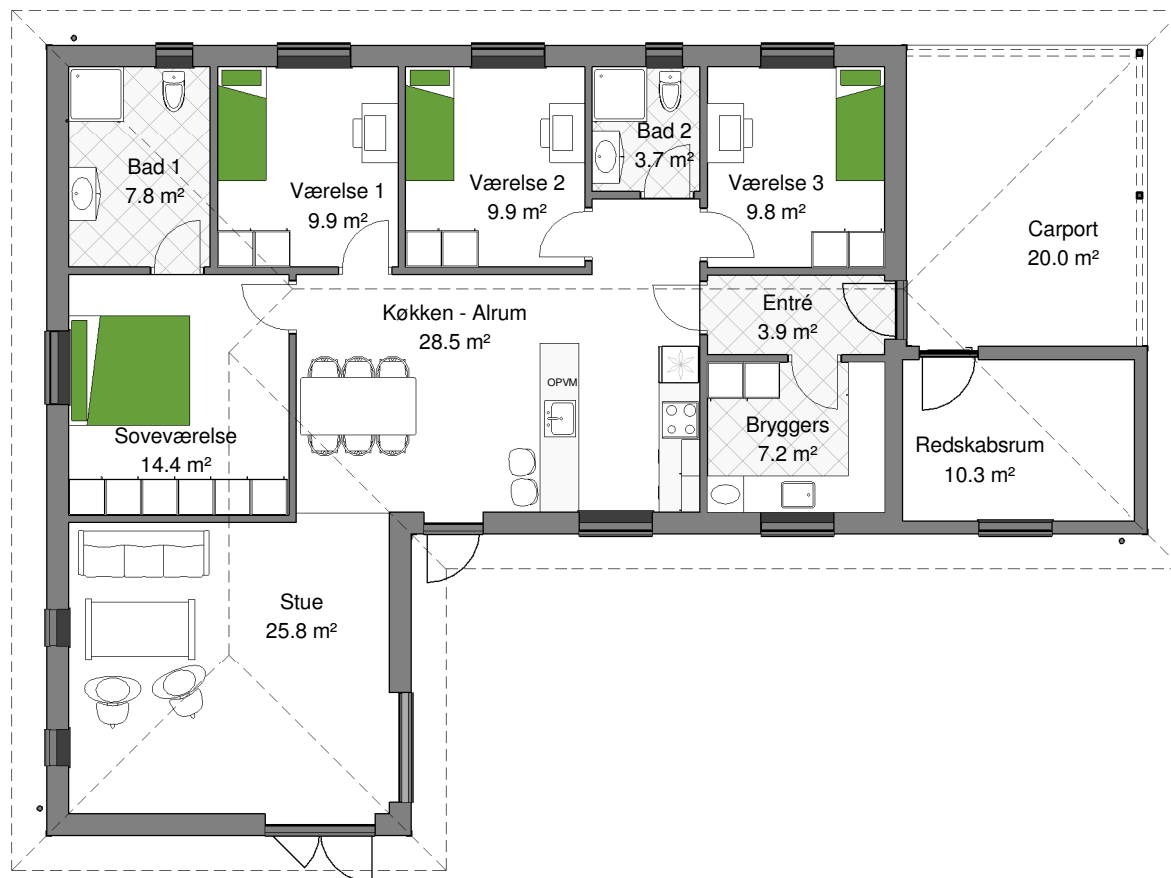

Green House

Helårshus type 145 + 32

Ringvejen 23 | 9510 Arden

Telefon: +45 98 33 23 33

www.greenhouse.dk | info@greenhouse.dk