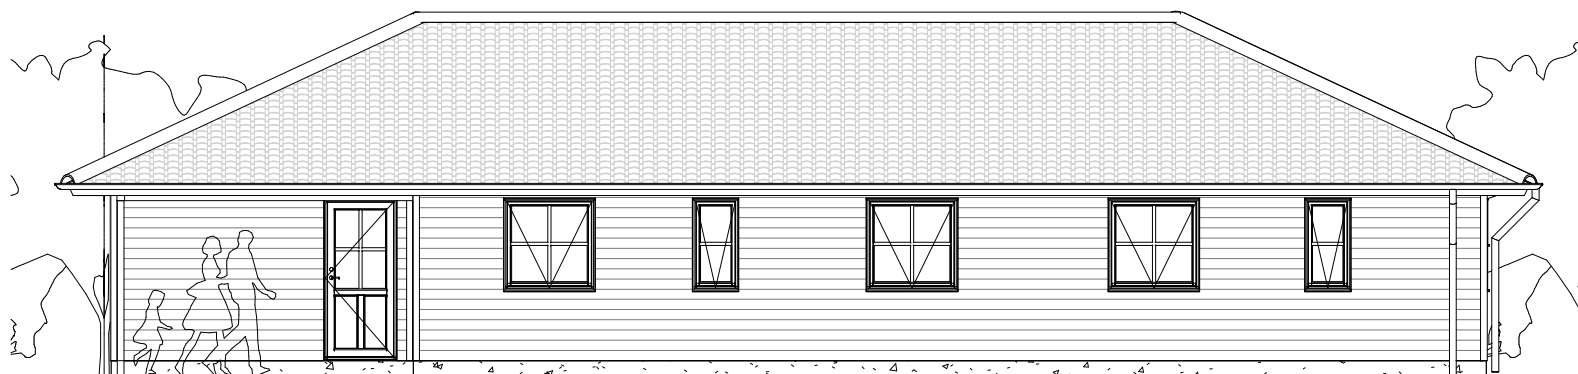

www.greenhouse.dk | info@greenhouse.dk

Facade 1

Facade 2

Green House

Helårshus type 145 + 32

Facade 3

Facade 4

Ringvejen 23 | 9510 Arden
Telefon: +45 98 33 23 33
www.greenhouse.dk | info@greenhouse.dk