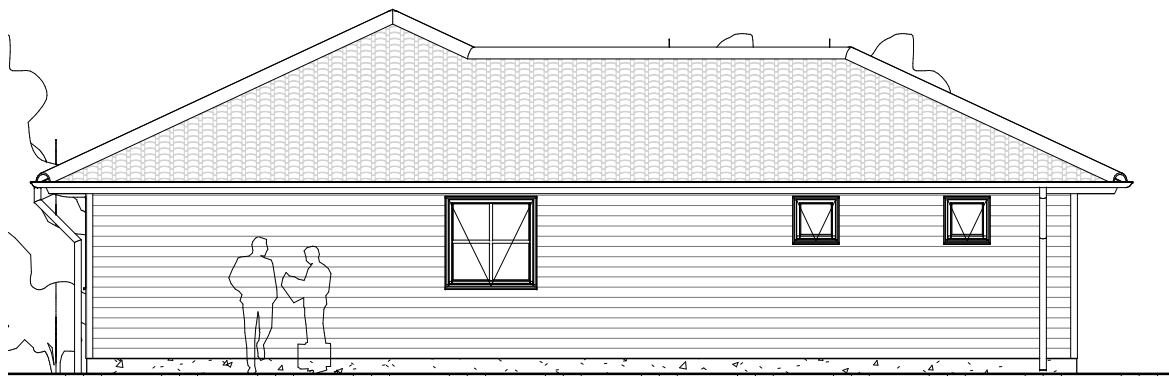

www.greenhouse.dk | info@greenhouse.dk

Facade 1

Facade 2

Green House

Helårshus type 145 + 32

Facade 3

Facade 4

Ringvejen 23 | 9510 Arden
Telefon: +45 98 33 23 33
www.greenhouse.dk | info@greenhouse.dk