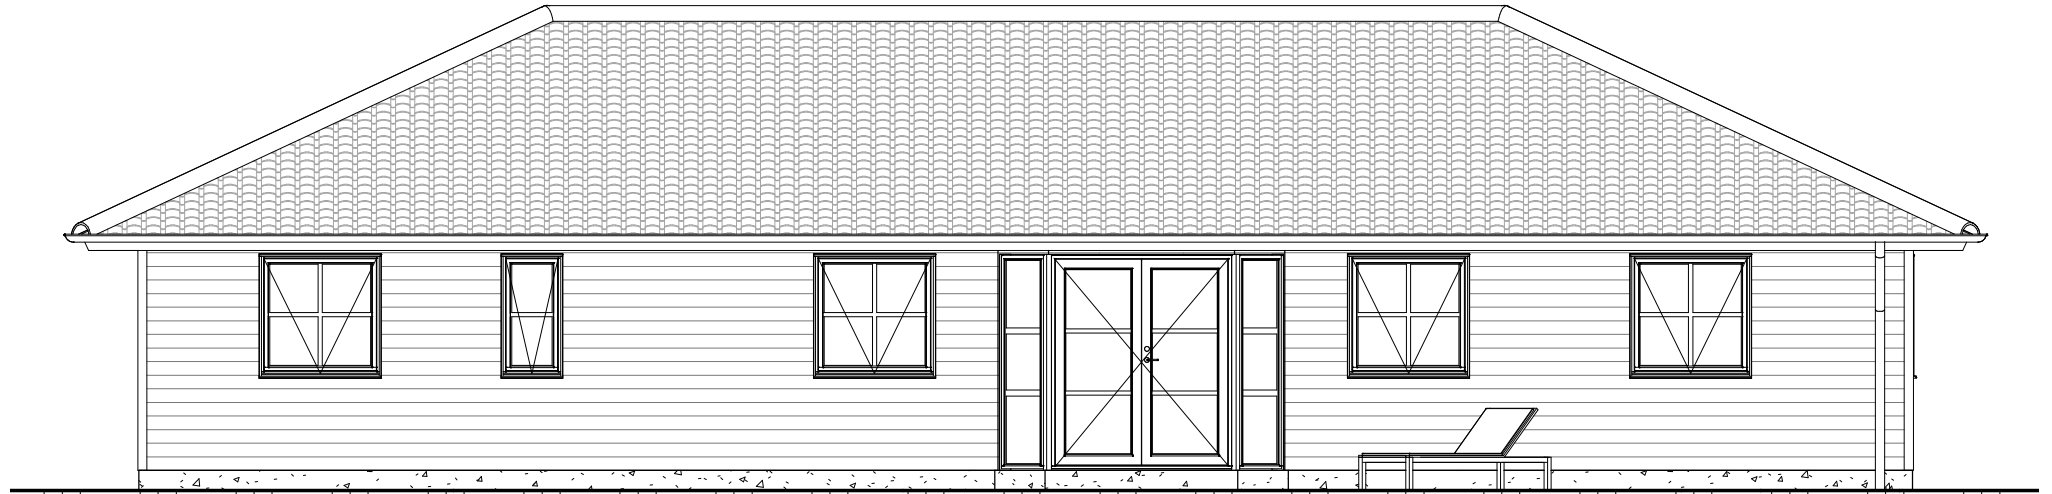

**Green House**

*Helårshus type 143*

Facade 1

Facade 2

**Ringvejen 23 | 9510 Arden**  
**Telefon: +45 98 33 23 33**  
**[www.greenhouse.dk](http://www.greenhouse.dk) | [info@greenhouse.dk](mailto:info@greenhouse.dk)**

**Green House**

*Helårshus type 143*

Facade 3

Facade 4

**Ringvejen 23 | 9510 Arden**  
**Telefon: +45 98 33 23 33**  
**[www.greenhouse.dk](http://www.greenhouse.dk) | [info@greenhouse.dk](mailto:info@greenhouse.dk)**