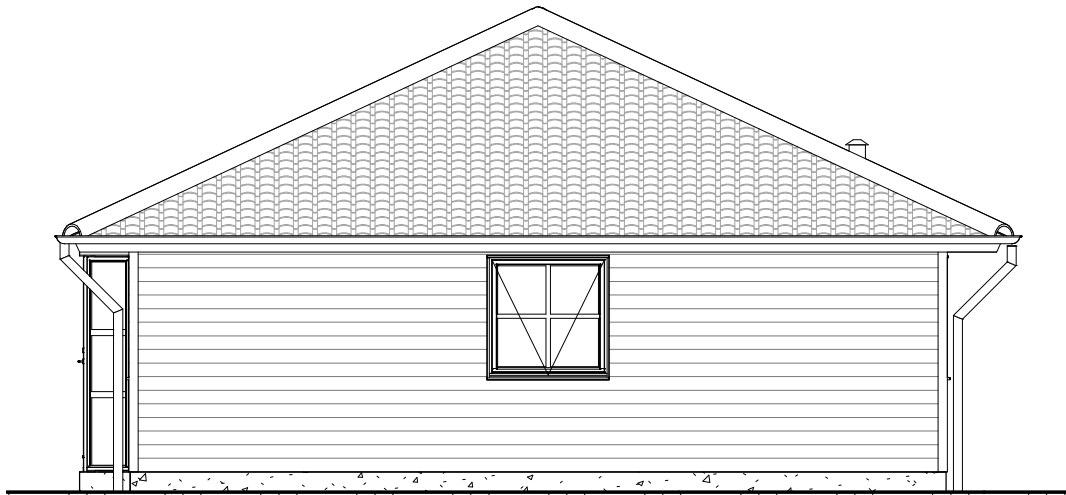

**Green House**

*Helårshus type 143*

Facade 1

Facade 2

**Ringvejen 23 | 9510 Arden**  
**Telefon: +45 98 33 23 33**  
**[www.greenhouse.dk](http://www.greenhouse.dk) | [info@greenhouse.dk](mailto:info@greenhouse.dk)**