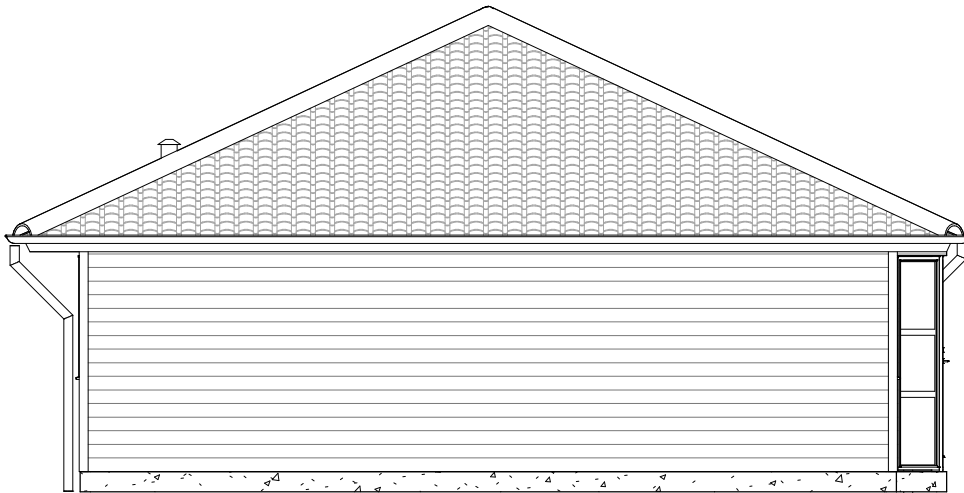

Facade 4

Ringvejen 23 | 9510 Arden
Telefon: +45 98 33 23 33
www.greenhouse.dk | info@greenhouse.dk