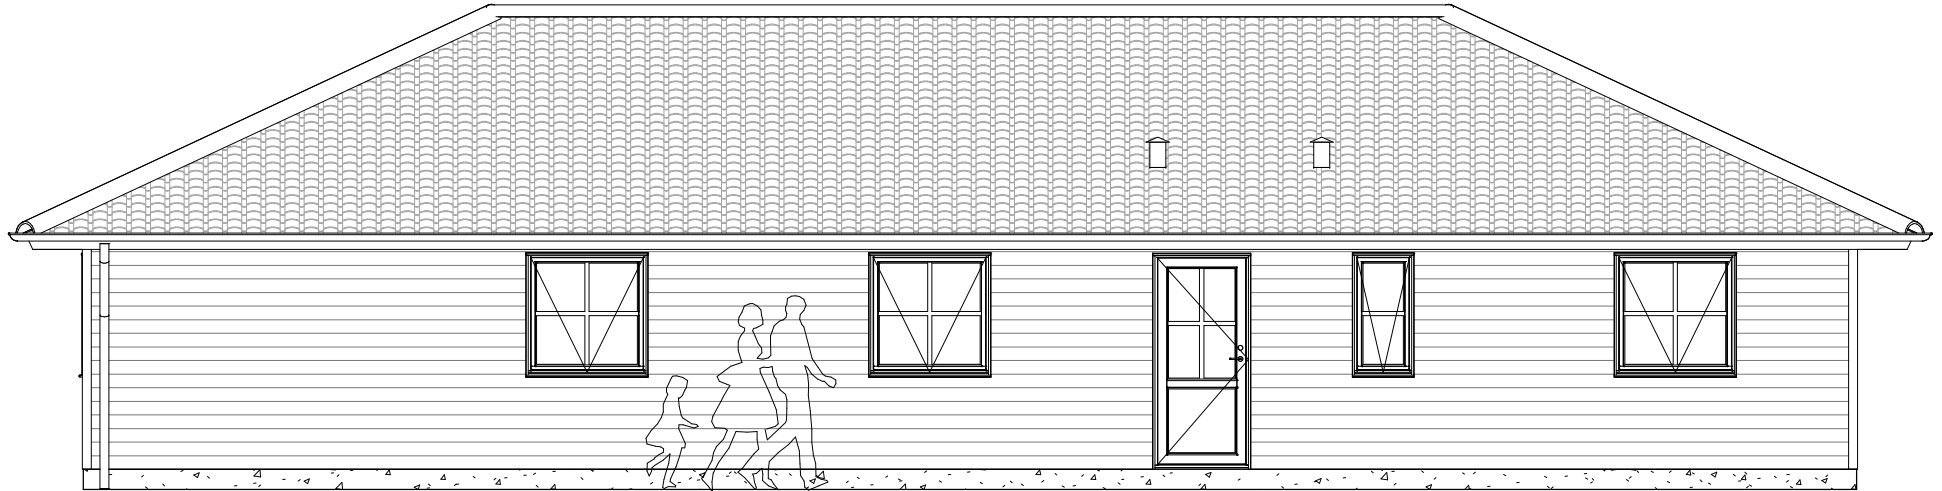

**Green House**

*Helårshus type 143*

Facade 1

Facade 2

**Ringvejen 23 | 9510 Arden**  
**Telefon: +45 98 33 23 33**  
**[www.greenhouse.dk](http://www.greenhouse.dk) | [info@greenhouse.dk](mailto:info@greenhouse.dk)**