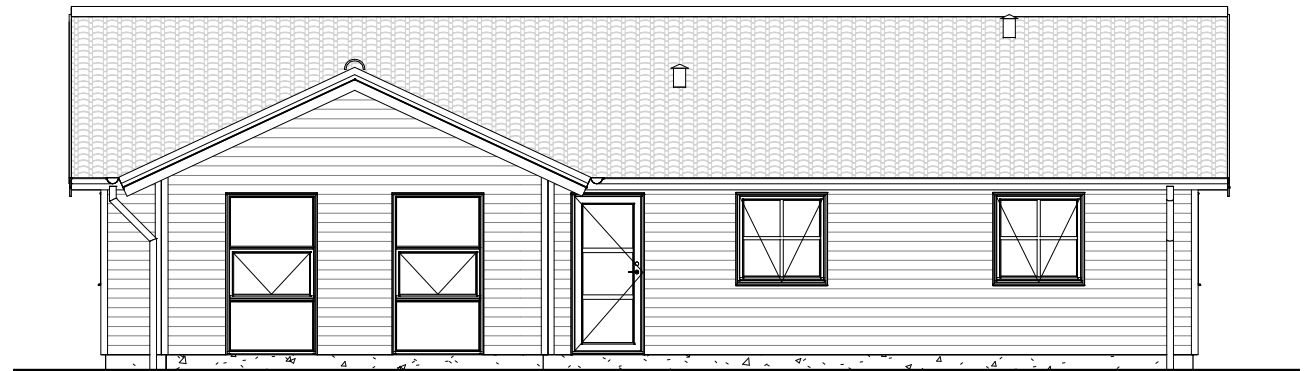

## Helårshus type 140

Ringvejen 23 | 9510 Arden  
Telefon: +45 98 33 23 33  
[www.greenhouse.dk](http://www.greenhouse.dk) | [info@greenhouse.dk](mailto:info@greenhouse.dk)

**Green House**

*Helårshus type 140*