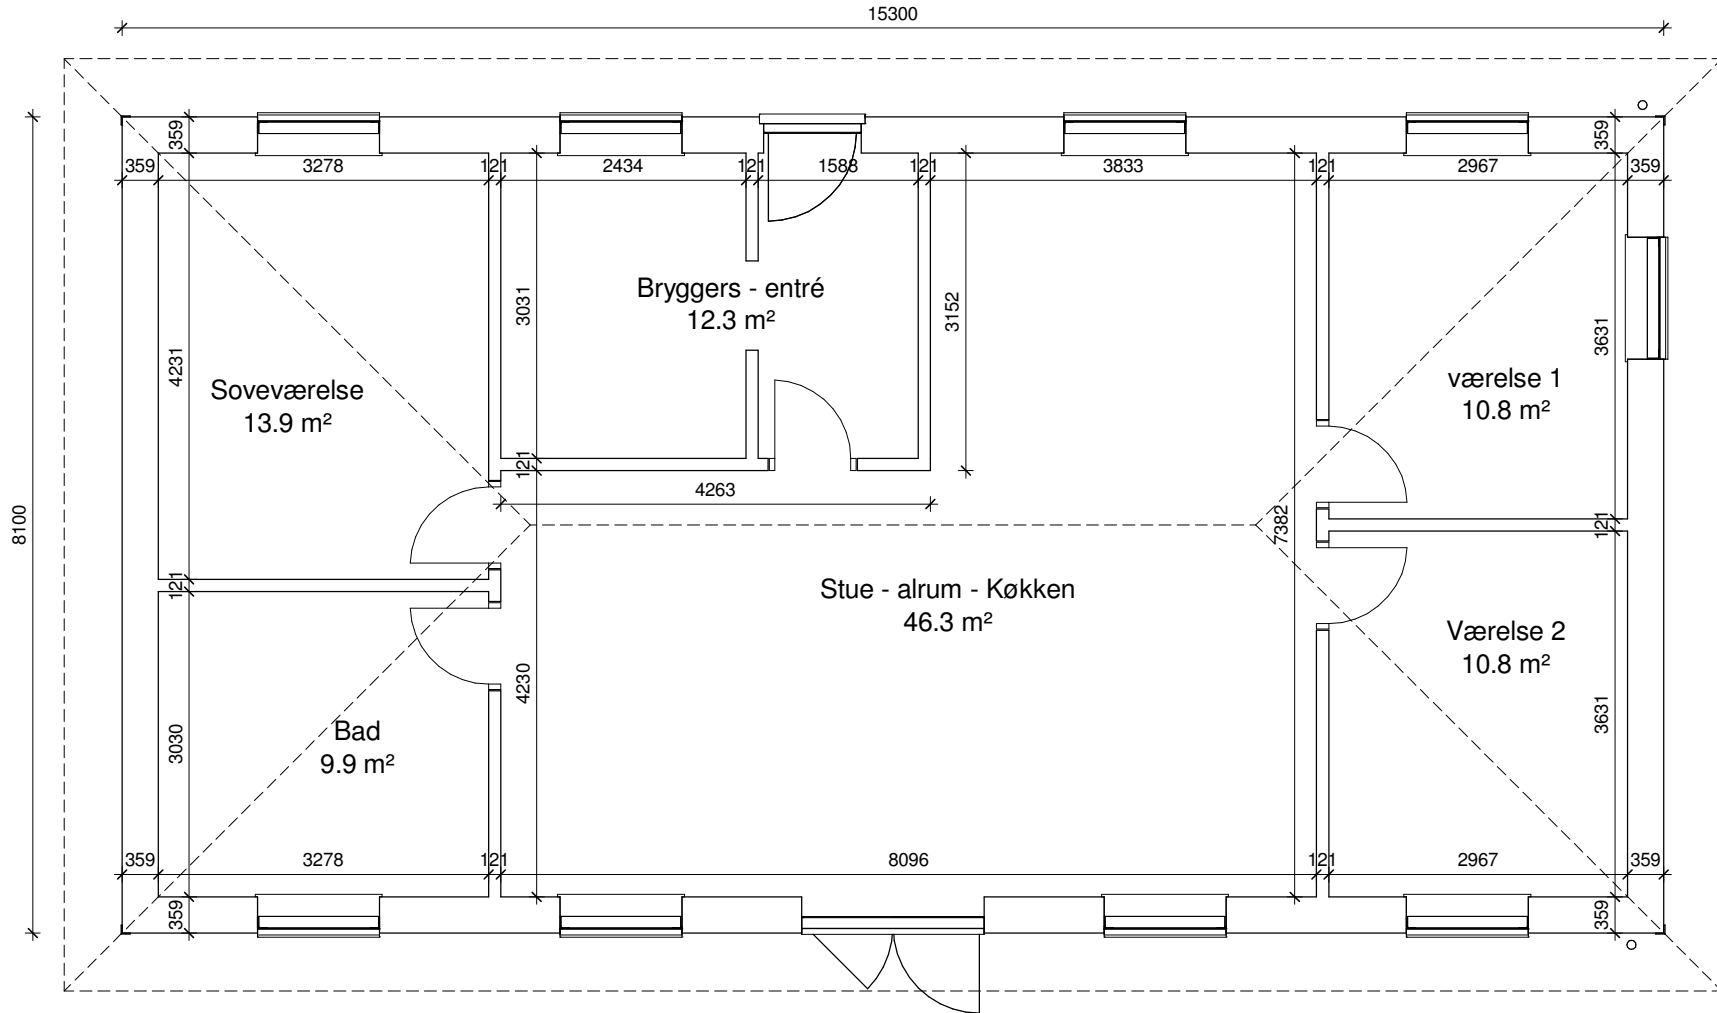

Green House

Helårshus type 124

Ringvejen 23 | 9510 Arden
Telefon: +45 98 33 23 33
www.greenhouse.dk | info@greenhouse.dk