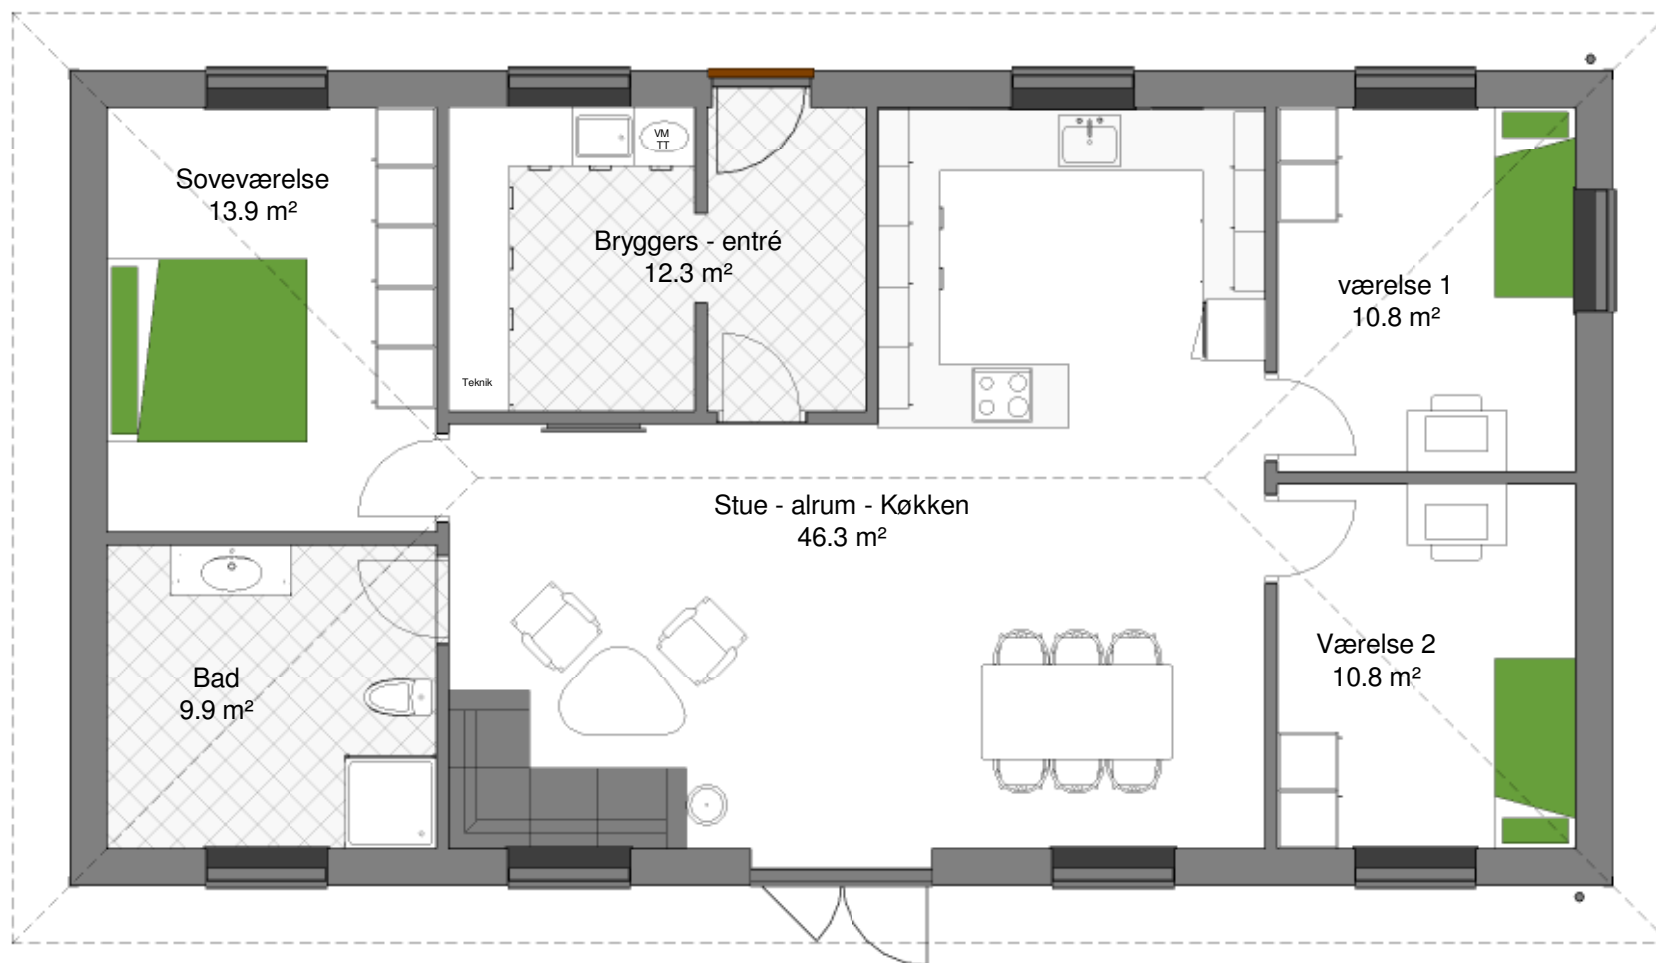

Green House

Helårshus type 124

Ringvejen 23 | 9510 Arden
Telefon: +45 98 33 23 33
www.greenhouse.dk | info@greenhouse.dk