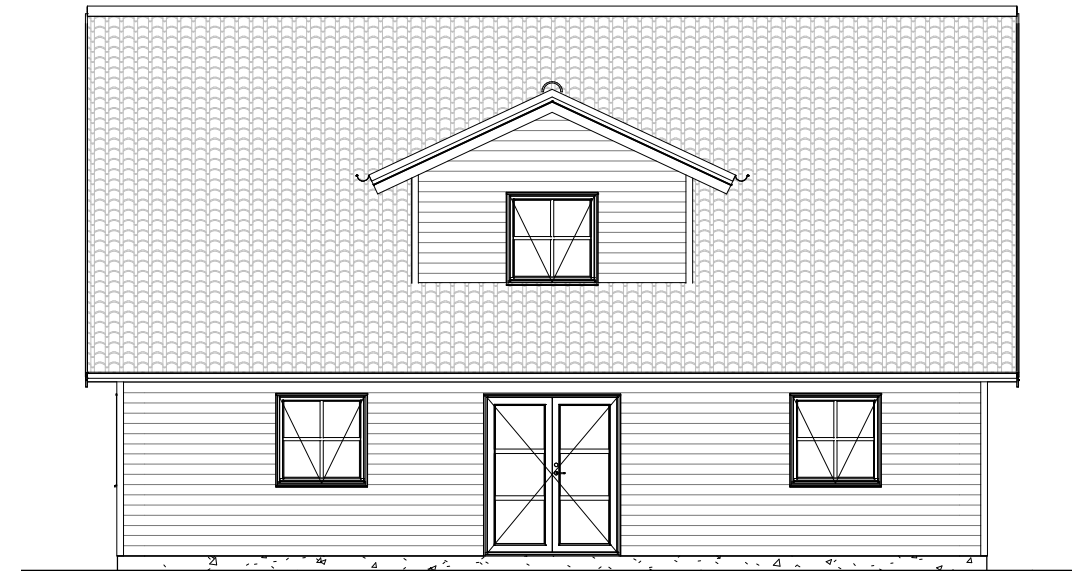

www.greenhouse.dk | info@greenhouse.dk

Green House

Helårshus type 93 + 73

Facade 2

Facade 1

Ringvejen 23 | 9510 Arden
Telefon: +45 98 33 23 33
www.greenhouse.dk | info@greenhouse.dk

Green House

Helårshus type 93 + 73