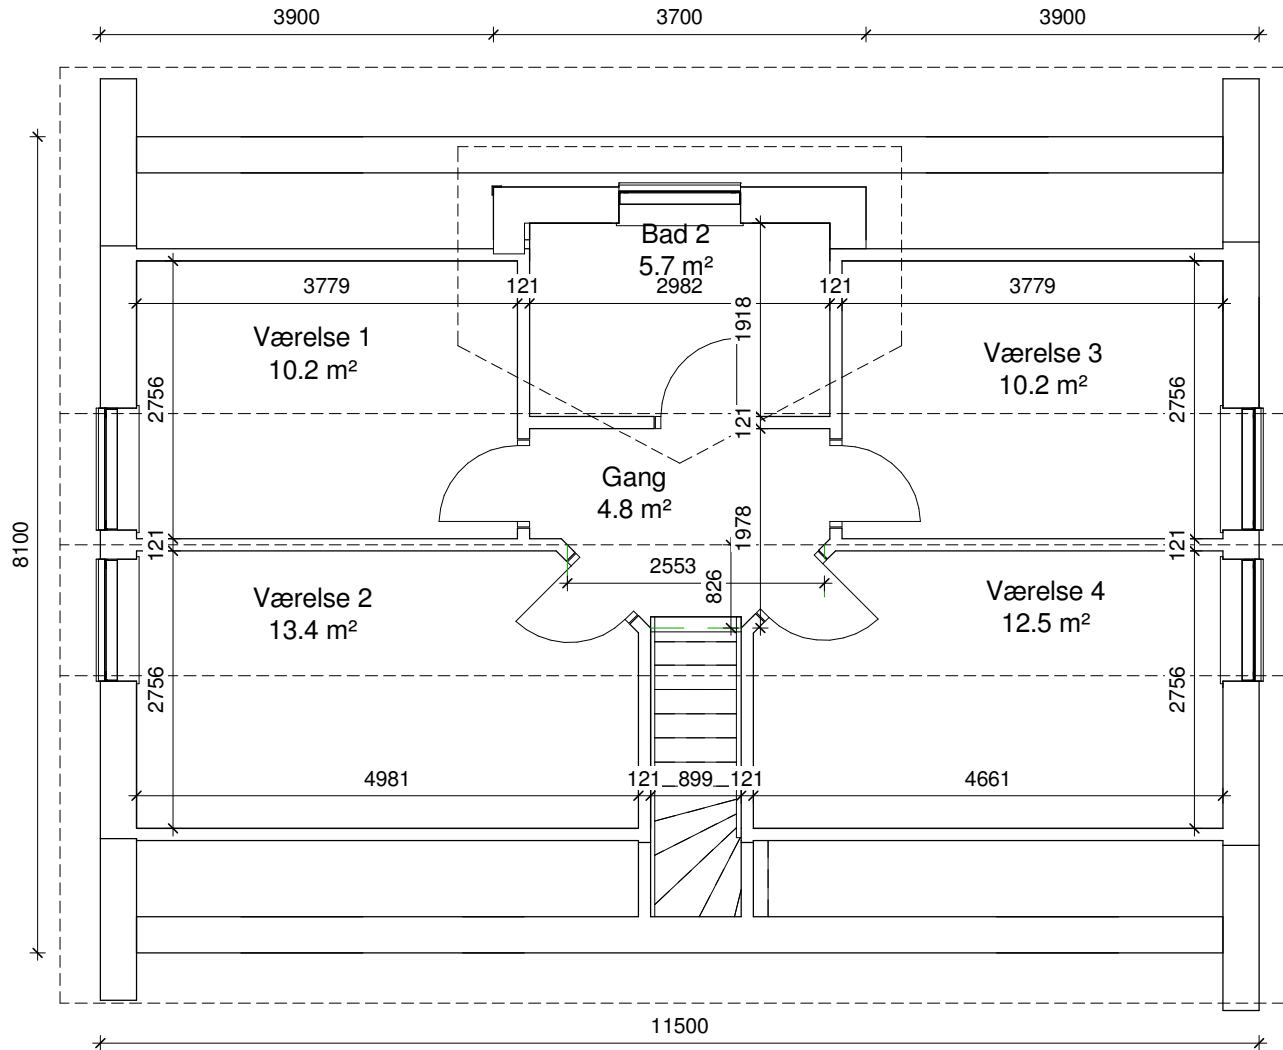

Green House

Helårshus type 93 + 73

Ringvejen 23 | 9510 Arden
Telefon: +45 98 33 23 33
www.greenhouse.dk | info@greenhouse.dk

Green House

Helårshus type 93 + 73

Ringvejen 23 | 9510 Arden

Telefon: +45 98 33 23 33