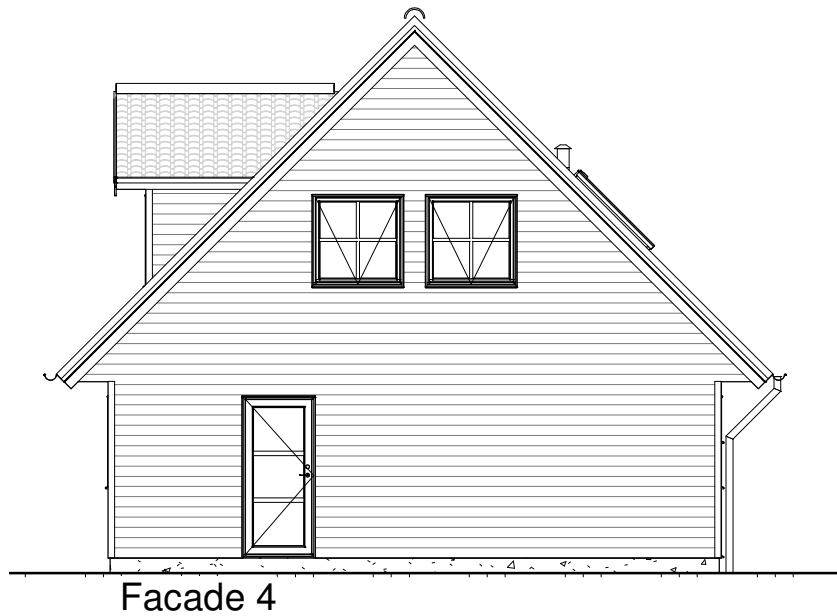

www.greenhouse.dk | info@greenhouse.dk

Green House

Helårshus type 93 + 73

Facade 2

Facade 1

Ringvejen 23 | 9510 Arden
Telefon: +45 98 33 23 33
www.greenhouse.dk | info@greenhouse.dk

Green House

Helårshus type 93 + 73