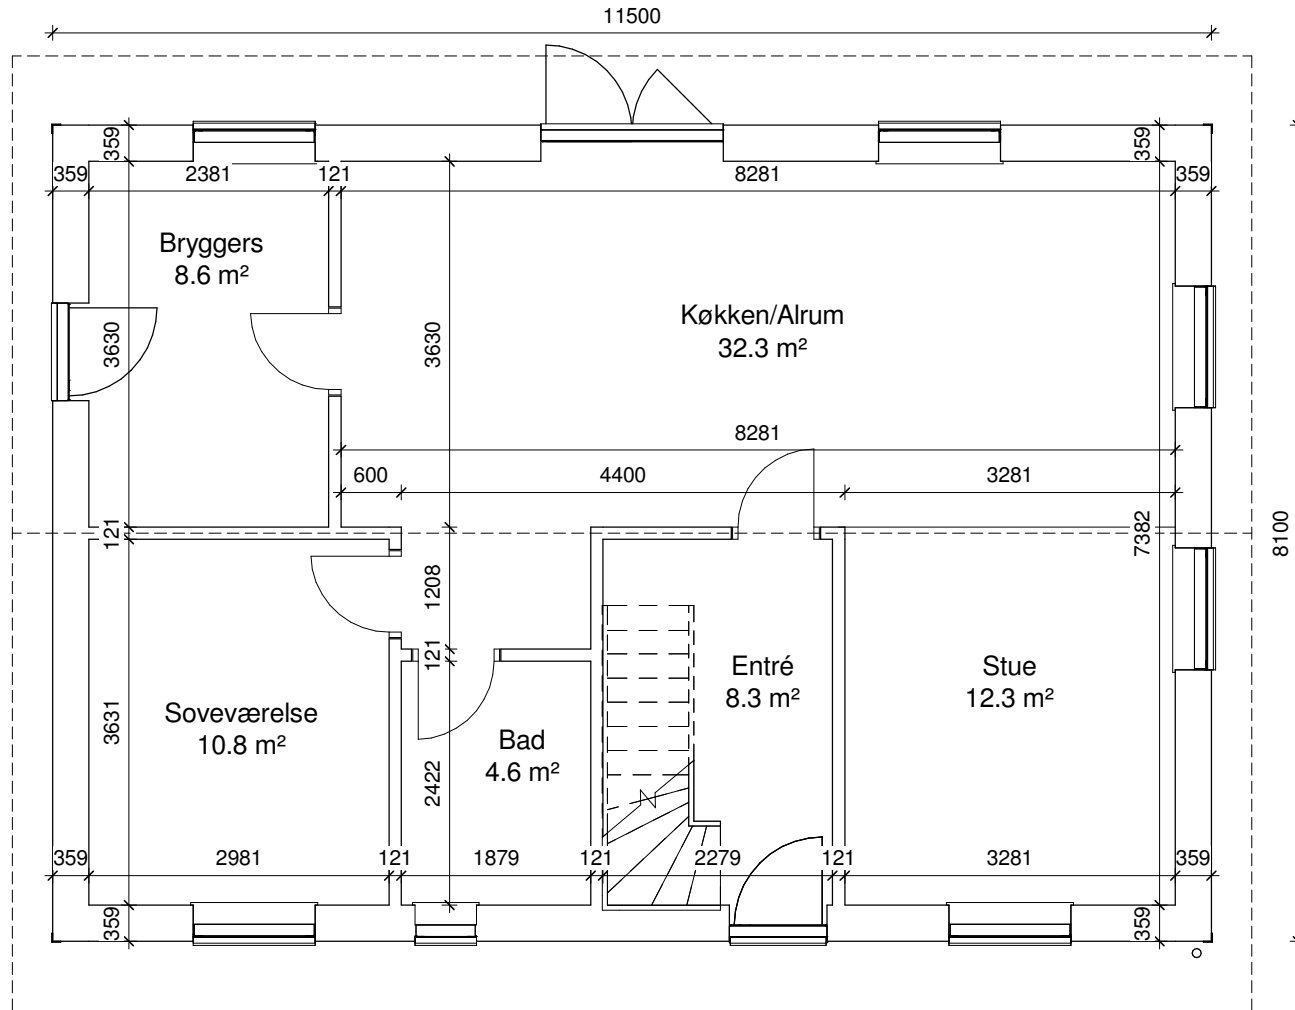

Green House

Helårshus type 93 + 73

Ringvejen 23 | 9510 Arden
Telefon: +45 98 33 23 33
www.greenhouse.dk | info@greenhouse.dk

Green House

Helårshus type 93 + 73

Ringvejen 23 | 9510 Arden
Telefon: +45 98 33 23 33
www.greenhouse.dk | info@greenhouse.dk