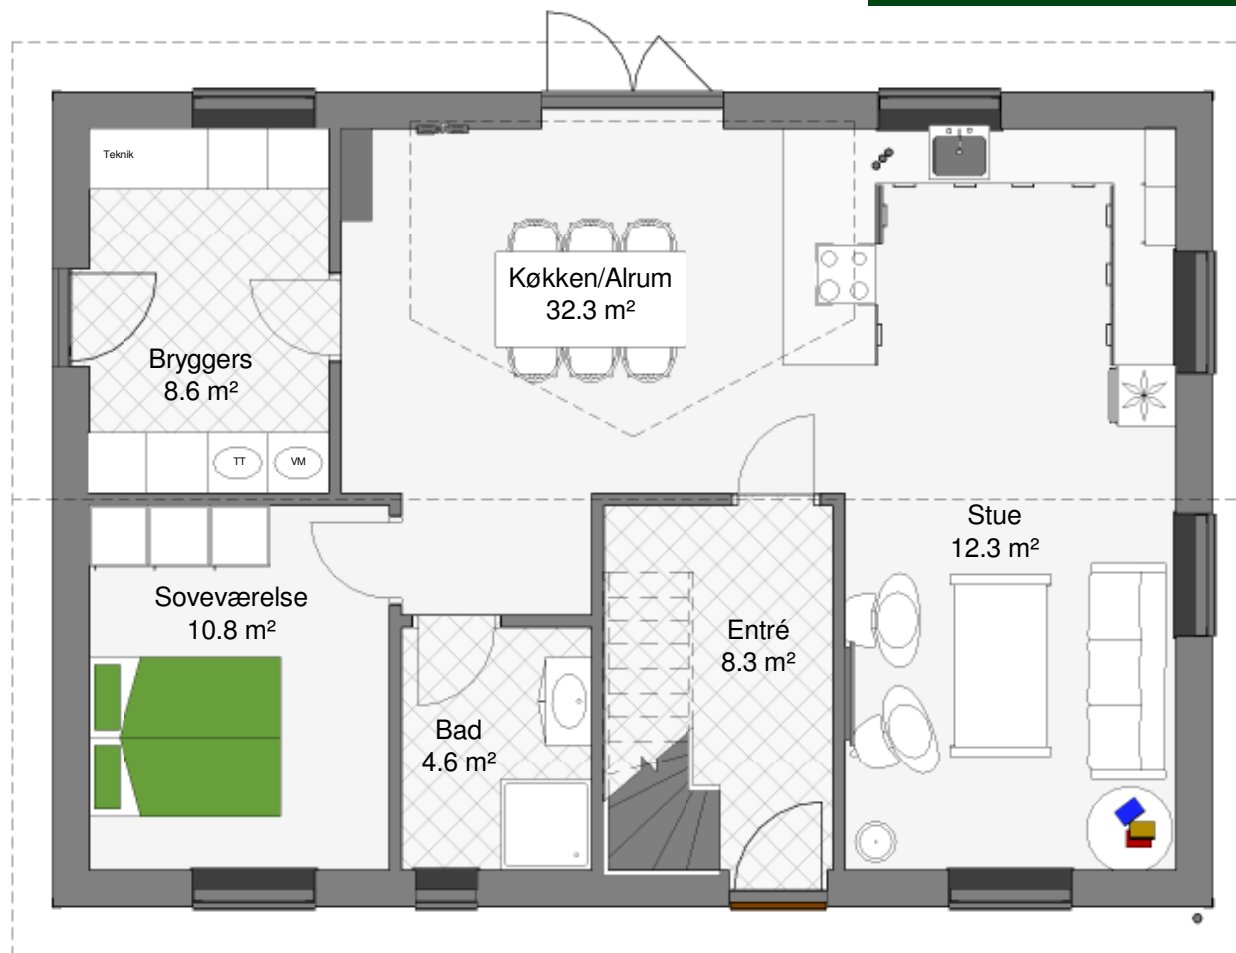

Green House

Helårshus type 93 + 73

Ringvejen 23 | 9510 Arden
Telefon: +45 98 33 23 33
www.greenhouse.dk | info@greenhouse.dk

Green House

Helårshus type 93 + 73

Ringvejen 23 | 9510 Arden
Telefon: +45 98 33 23 33
www.greenhouse.dk | info@greenhouse.dk