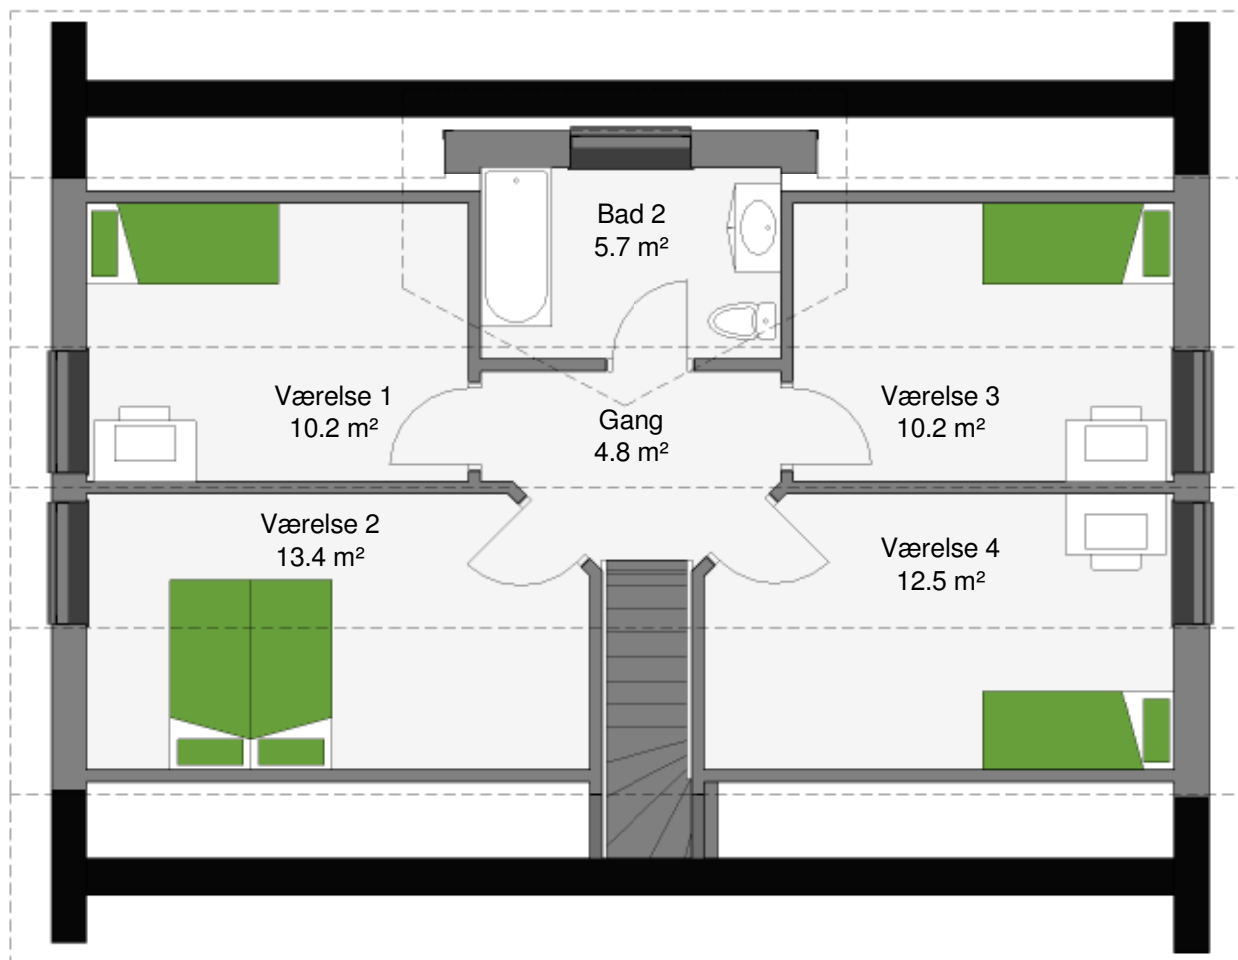

Green House

Helårshus type 93 + 73

Ringvejen 23 | 9510 Arden

Telefon: +45 98 33 23 33

www.greenhouse.dk | info@greenhouse.dk