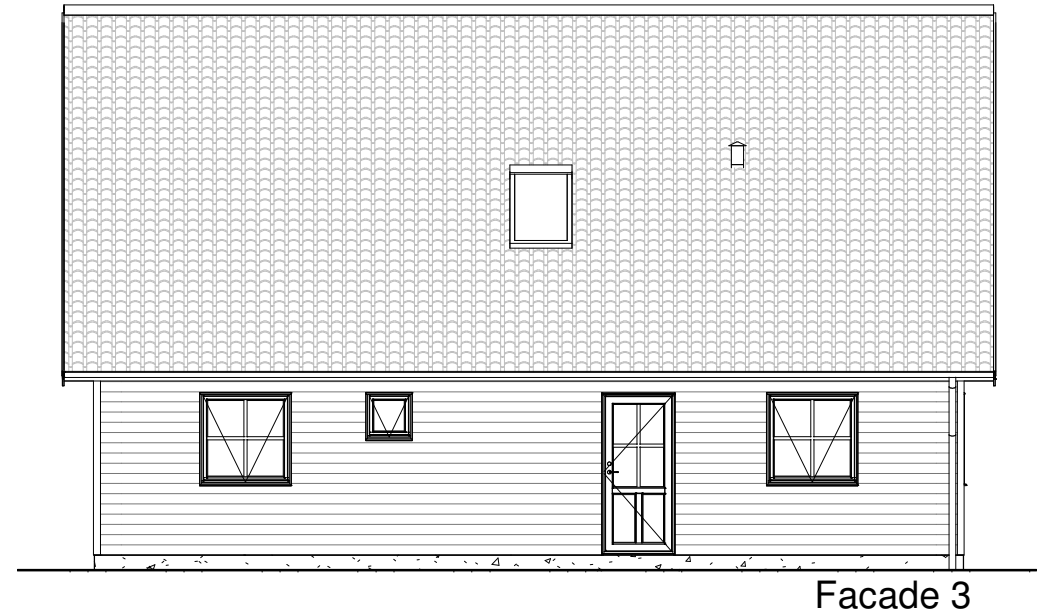

www.greenhouse.dk | info@greenhouse.dk

Green House

Helårshus type 93 + 73

Facade 2

Facade 1

Ringvejen 23 | 9510 Arden
Telefon: +45 98 33 23 33
www.greenhouse.dk | info@greenhouse.dk

Green House

Helårshus type 93 + 73