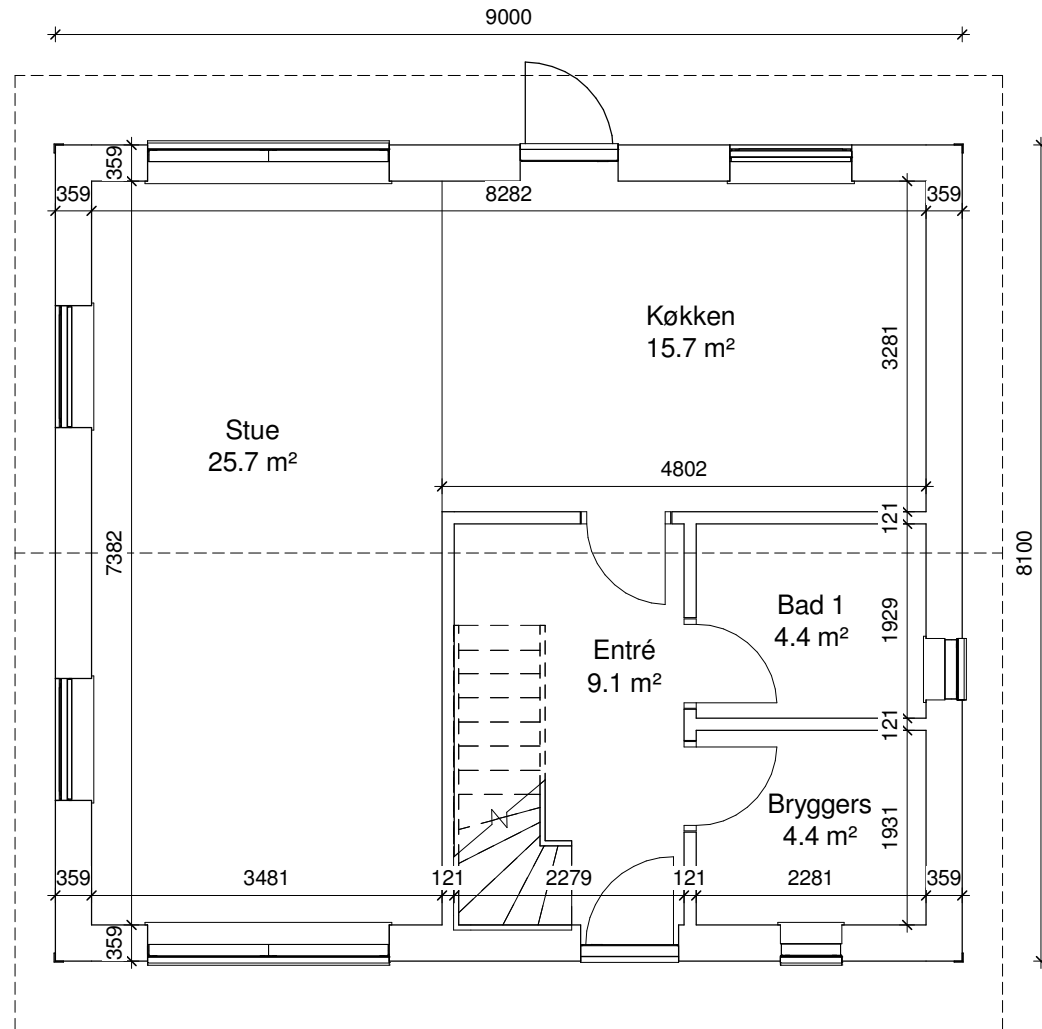

Green House

Helårshus type 73 + 53

Ringvejen 23 | 9510 Arden
Telefon: +45 98 33 23 33
www.greenhouse.dk | info@greenhouse.dk

Green House

Helårshus type 73 + 53

Ringvejen 23 | 9510 Arden
Telefon: +45 98 33 23 33
www.greenhouse.dk | info@greenhouse.dk