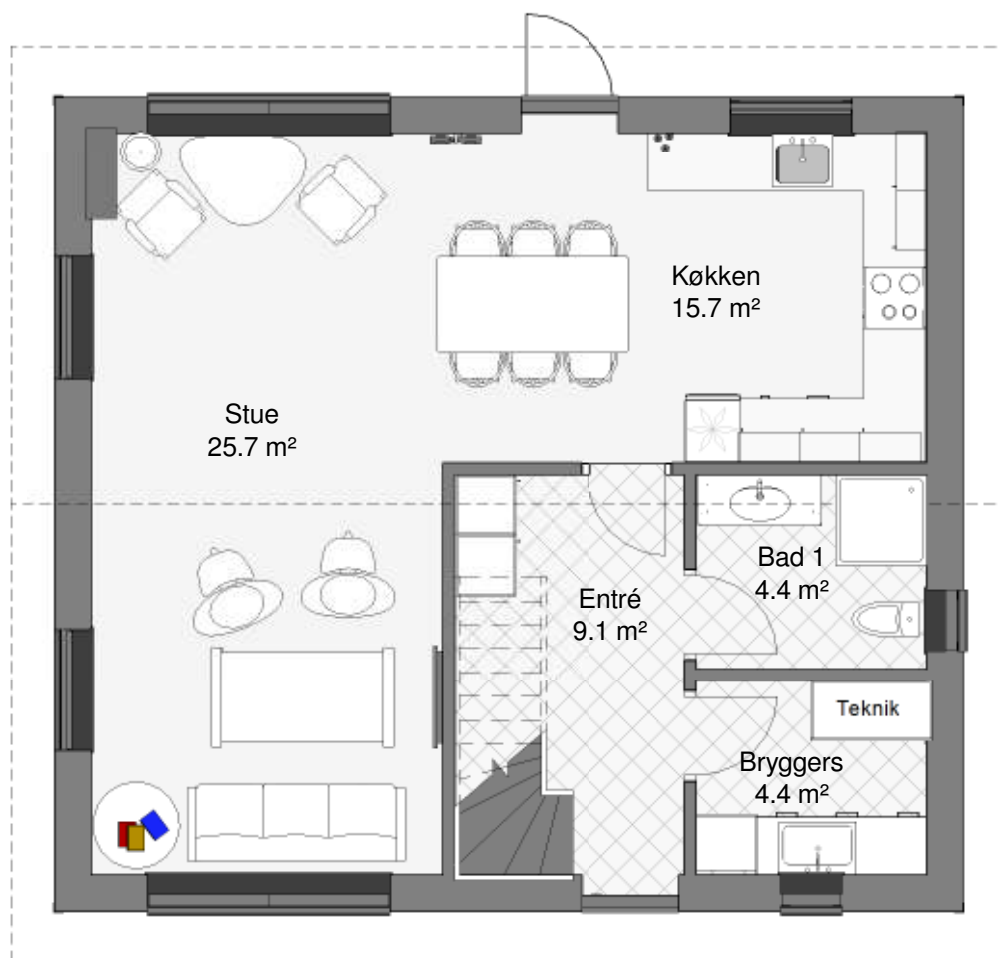

Green House

Helårshus type 73 + 53

Ringvejen 23 | 9510 Arden
Telefon: +45 98 33 23 33
www.greenhouse.dk | info@greenhouse.dk

Green House

Helårshus type 73 + 53

Ringvejen 23 | 9510 Arden
Telefon: +45 98 33 23 33
www.greenhouse.dk | info@greenhouse.dk