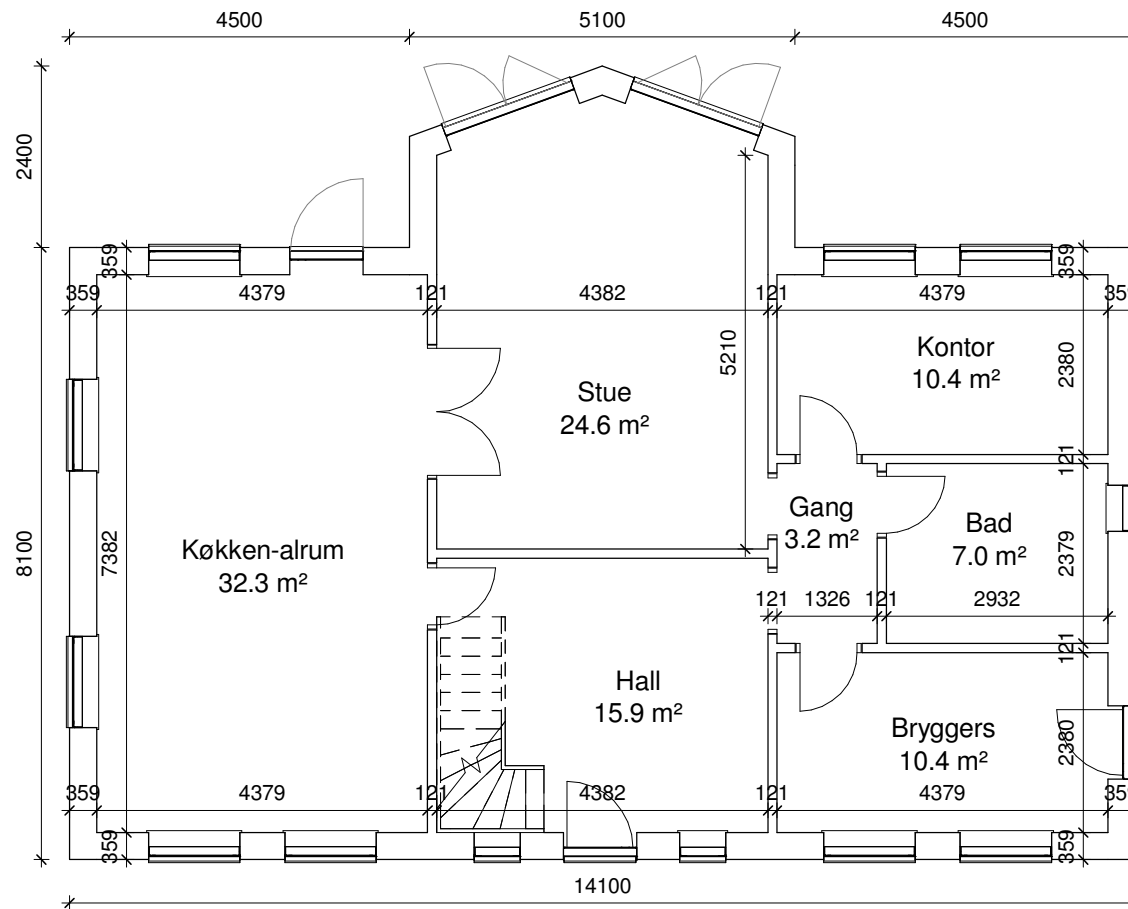

Green House

Helårshus type 124 + 108

Ringvejen 23 | 9510 Arden
Telefon: +45 98 33 23 33
www.greenhouse.dk | info@greenhouse.dk