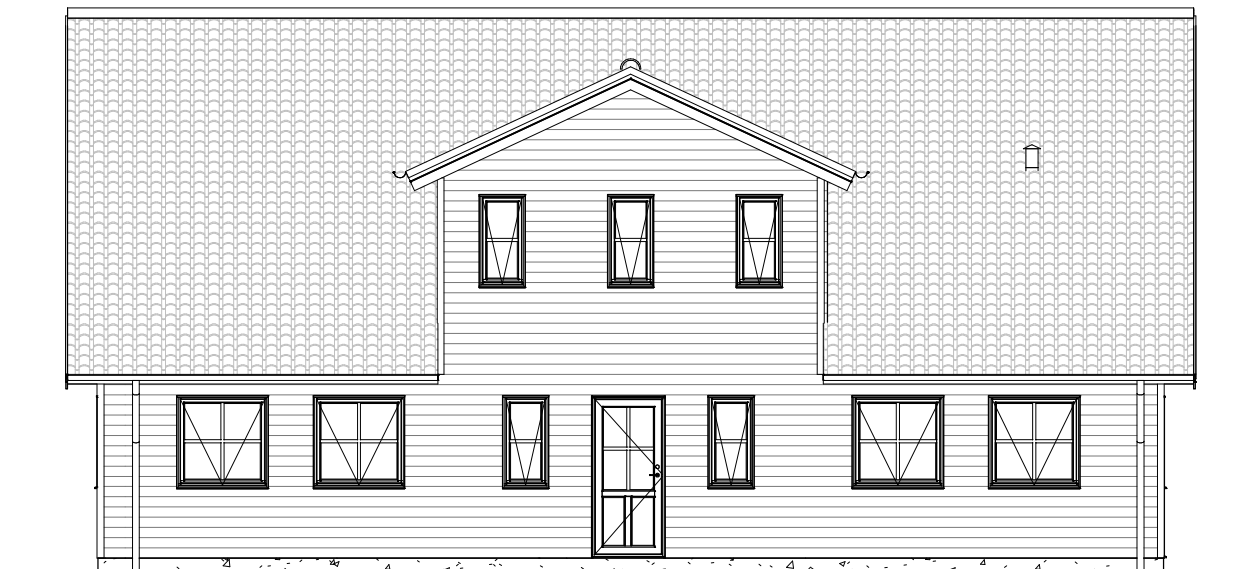

www.greenhouse.dk | info@greenhouse.dk

Green House

Helårshus type 124 + 108

Facade 2

Facade 1

Ringvejen 23 | 9510 Arden
Telefon: +45 98 33 23 33
www.greenhouse.dk | info@greenhouse.dk

Facade 4

Facade 3