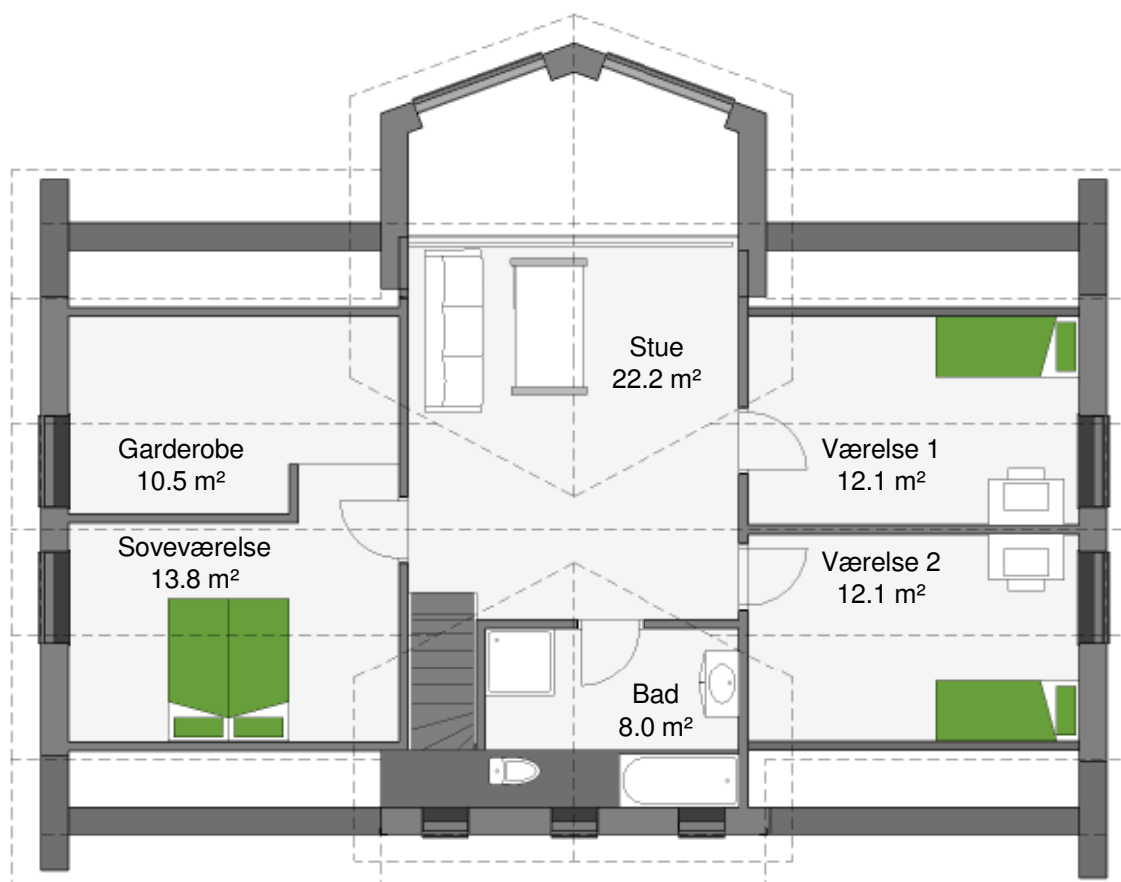

www.greenhouse.dk | info@greenhouse.dk

Green House

Helårshus type 124 + 108

Facade 2

Facade 1

Ringvejen 23 | 9510 Arden
Telefon: +45 98 33 23 33
www.greenhouse.dk | info@greenhouse.dk

Facade 4

Facade 3