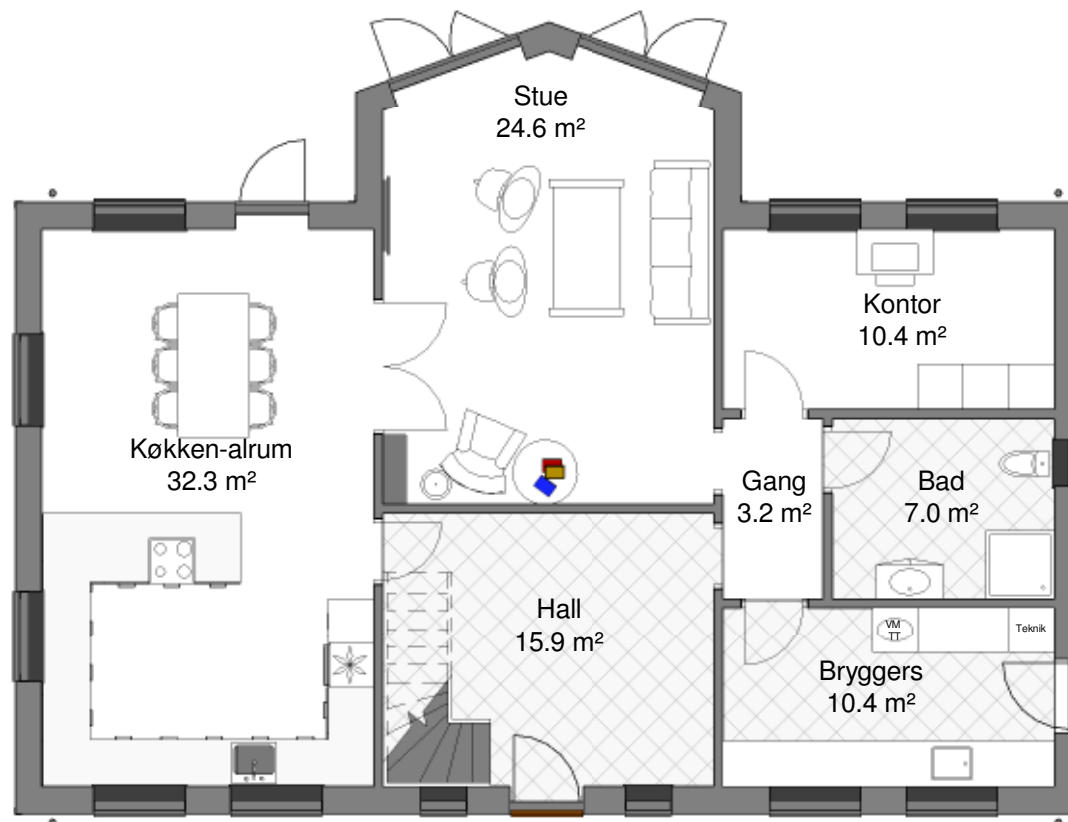

Green House

Helårshus type 124 + 108

Ringvejen 23 | 9510 Arden

Telefon: +45 98 33 23 33

www.greenhouse.dk | info@greenhouse.dk