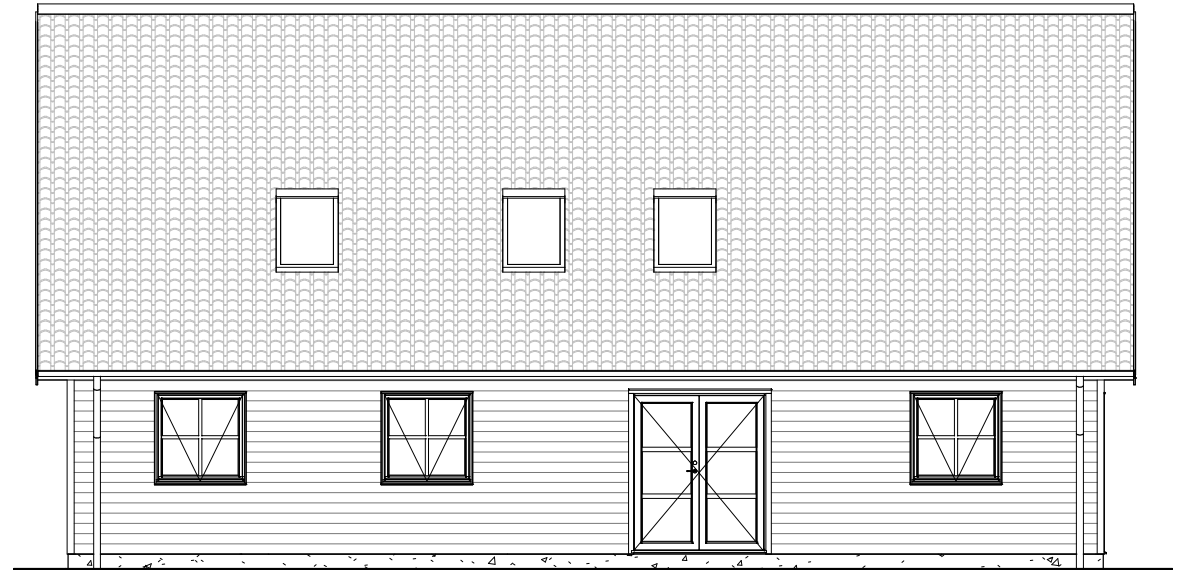

Facade 1

Ringvejen 23 | 9510 Arden
Telefon: +45 98 33 23 33
www.greenhouse.dk | info@greenhouse.dk

Green House

Helårshus type 112 + 83

Facade 4

Facade 3

Ringvejen 23 | 9510 Arden
Telefon: +45 98 33 23 33
www.greenhouse.dk | info@greenhouse.dk