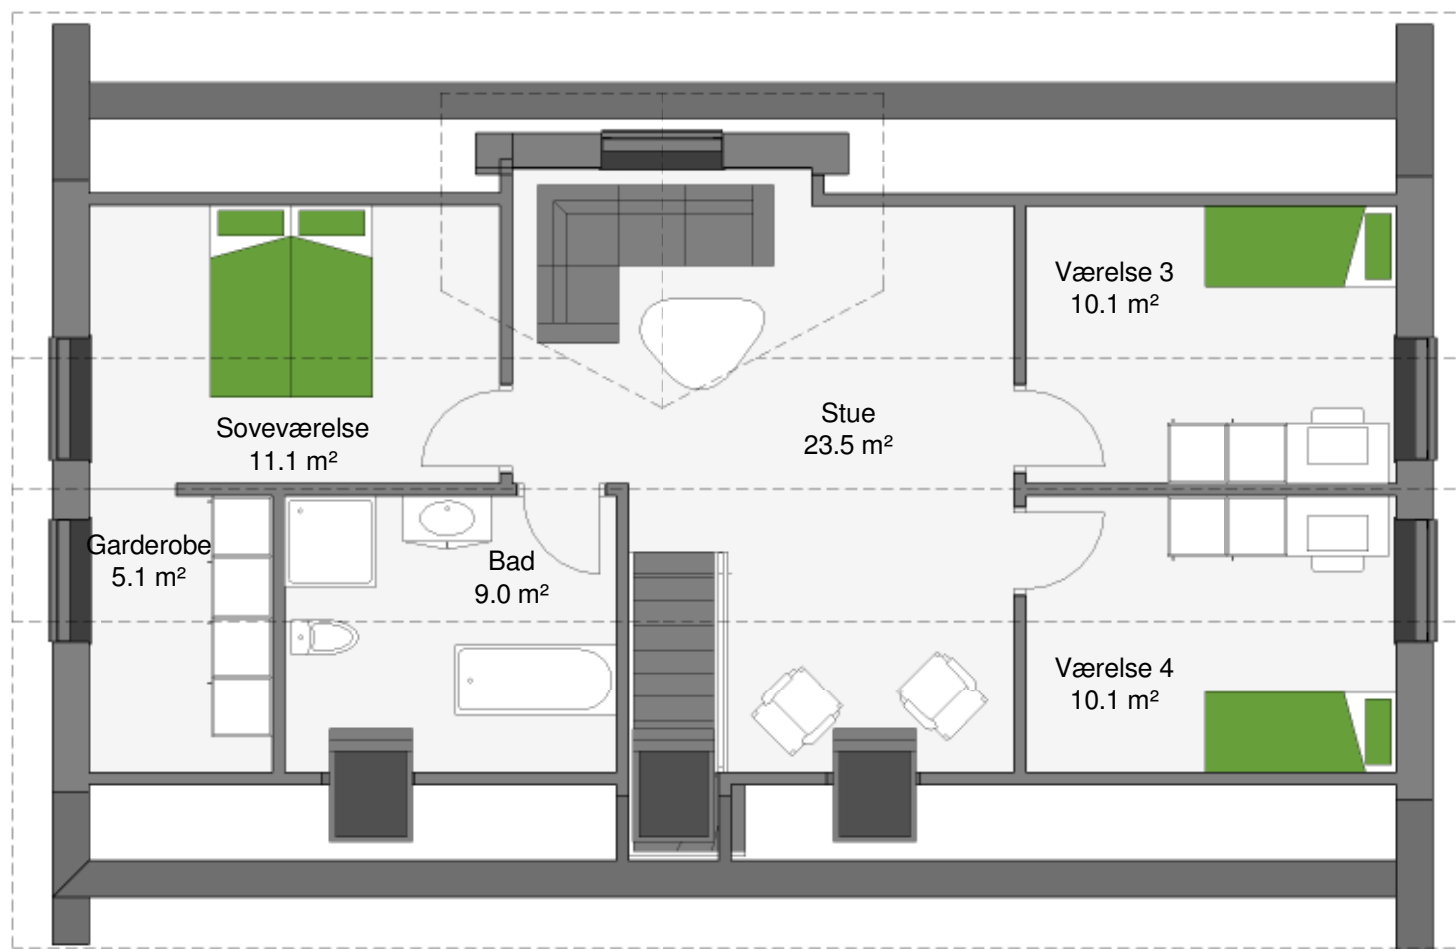

www.greenhouse.dk | info@greenhouse.dk

Green House

Helårshus type 112 + 83

Ringvejen 23 | 9510 Arden
Telefon: +45 98 33 23 33
www.greenhouse.dk | info@greenhouse.dk

Green House

Helårshus type 112 + 83

Facade 2