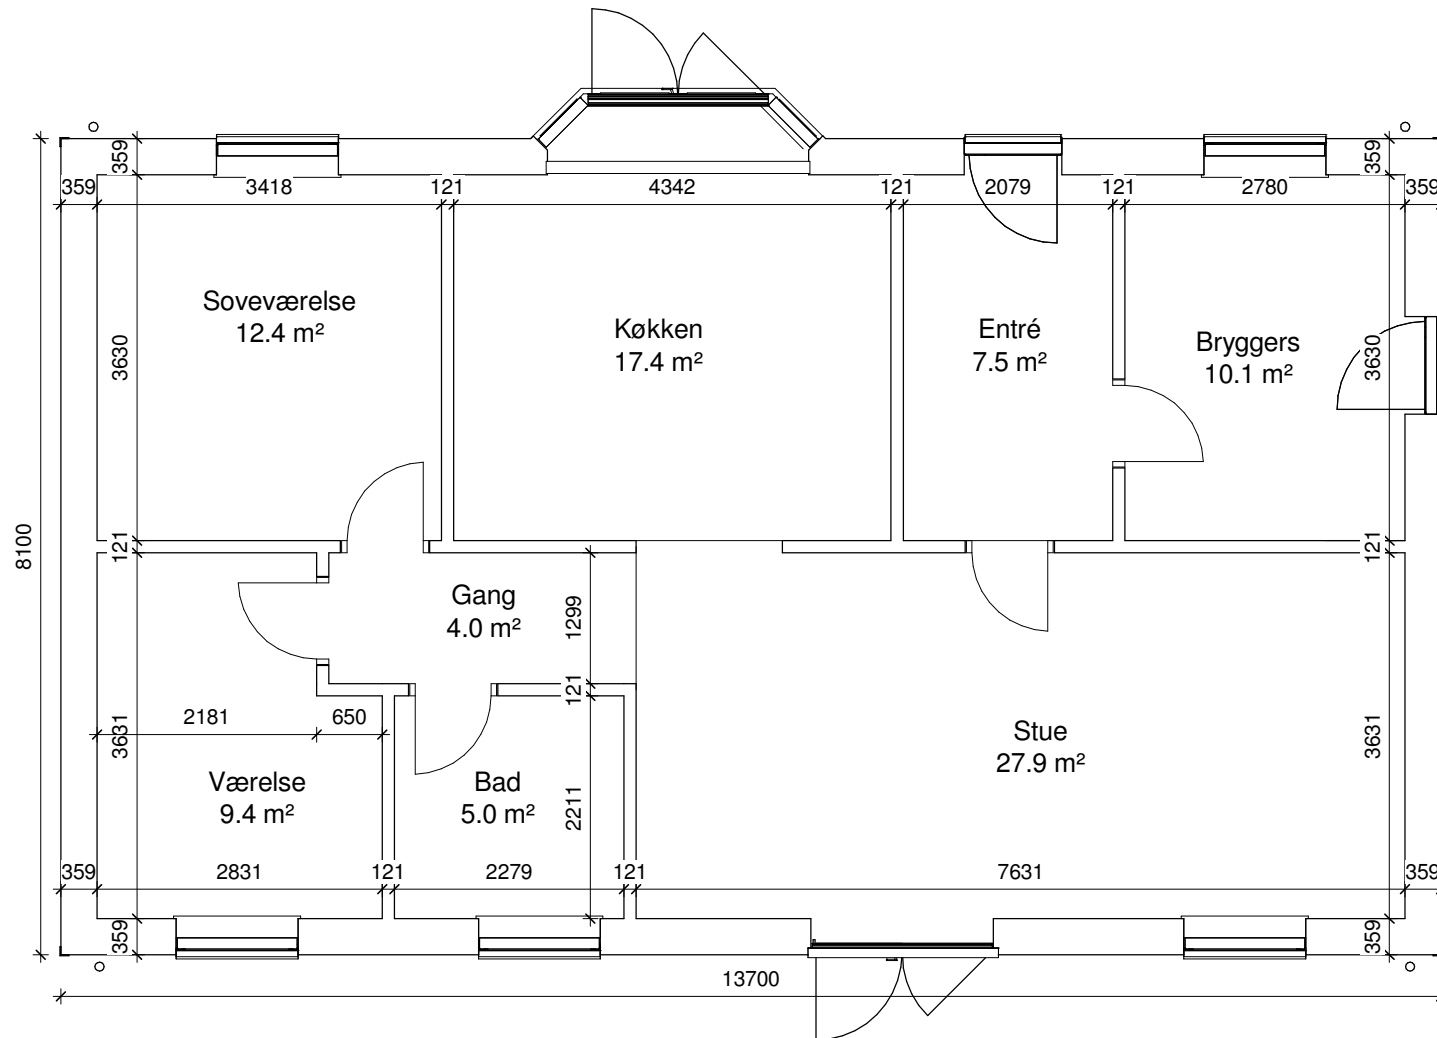

Green House

Helårshus type 112 + 83

Ringvejen 23 | 9510 Arden
Telefon: +45 98 33 23 33
www.greenhouse.dk | info@greenhouse.dk