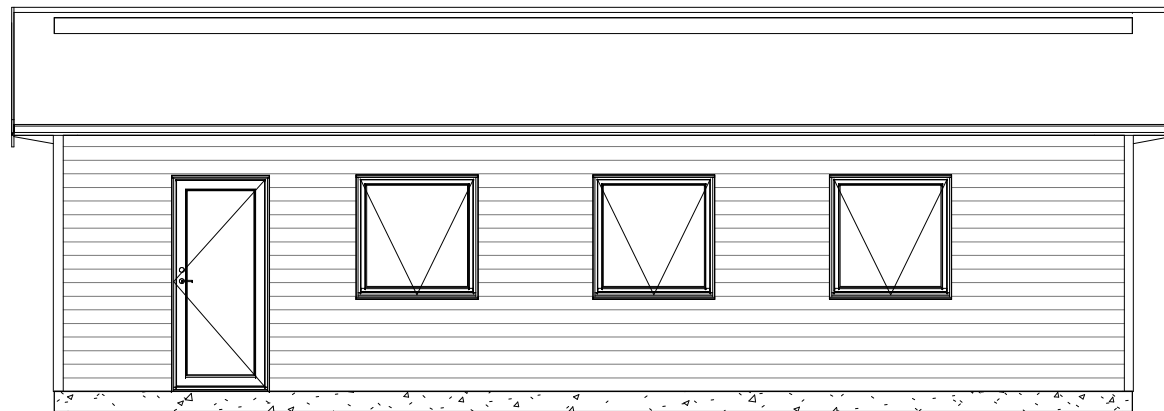

**Ringvejen 23 | 9510 Arden**  
**Telefon: +45 98 33 23 33**  
**[www.greenhouse.dk](http://www.greenhouse.dk) | [info@greenhouse.dk](mailto:info@greenhouse.dk)**

Facade 3

Facade 4