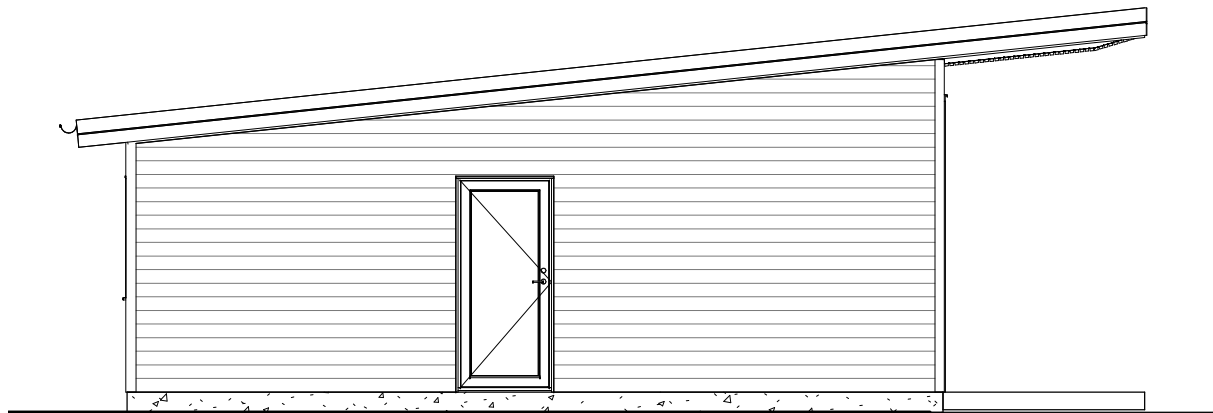

## Futura 86

Ringvejen 23 | 9510 Arden

Telefon: +45 98 33 23 33

[www.greenhouse.dk](http://www.greenhouse.dk) | [info@greenhouse.dk](mailto:info@greenhouse.dk)

**Green House**

*Futura 86*

Facade 1

Facade 2