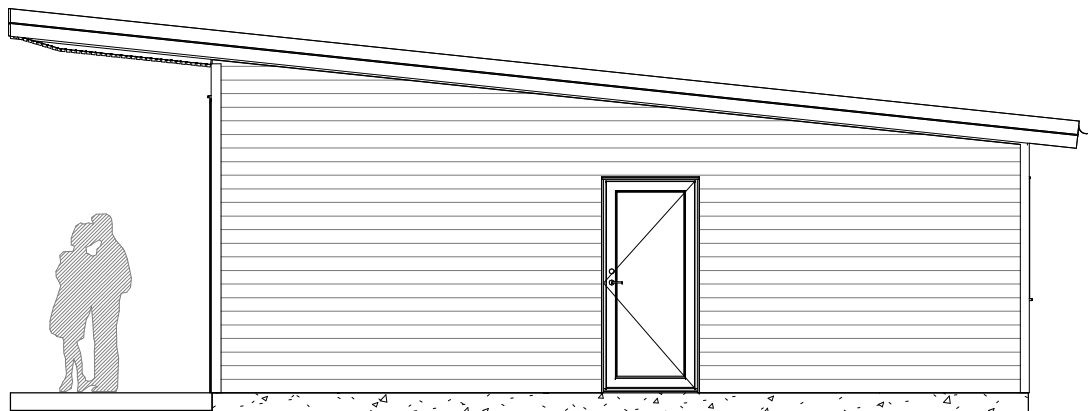

**Ringvejen 23 | 9510 Arden**  
**Telefon: +45 98 33 23 33**  
**[www.greenhouse.dk](http://www.greenhouse.dk) | [info@greenhouse.dk](mailto:info@greenhouse.dk)**

Facade 3

Facade 4