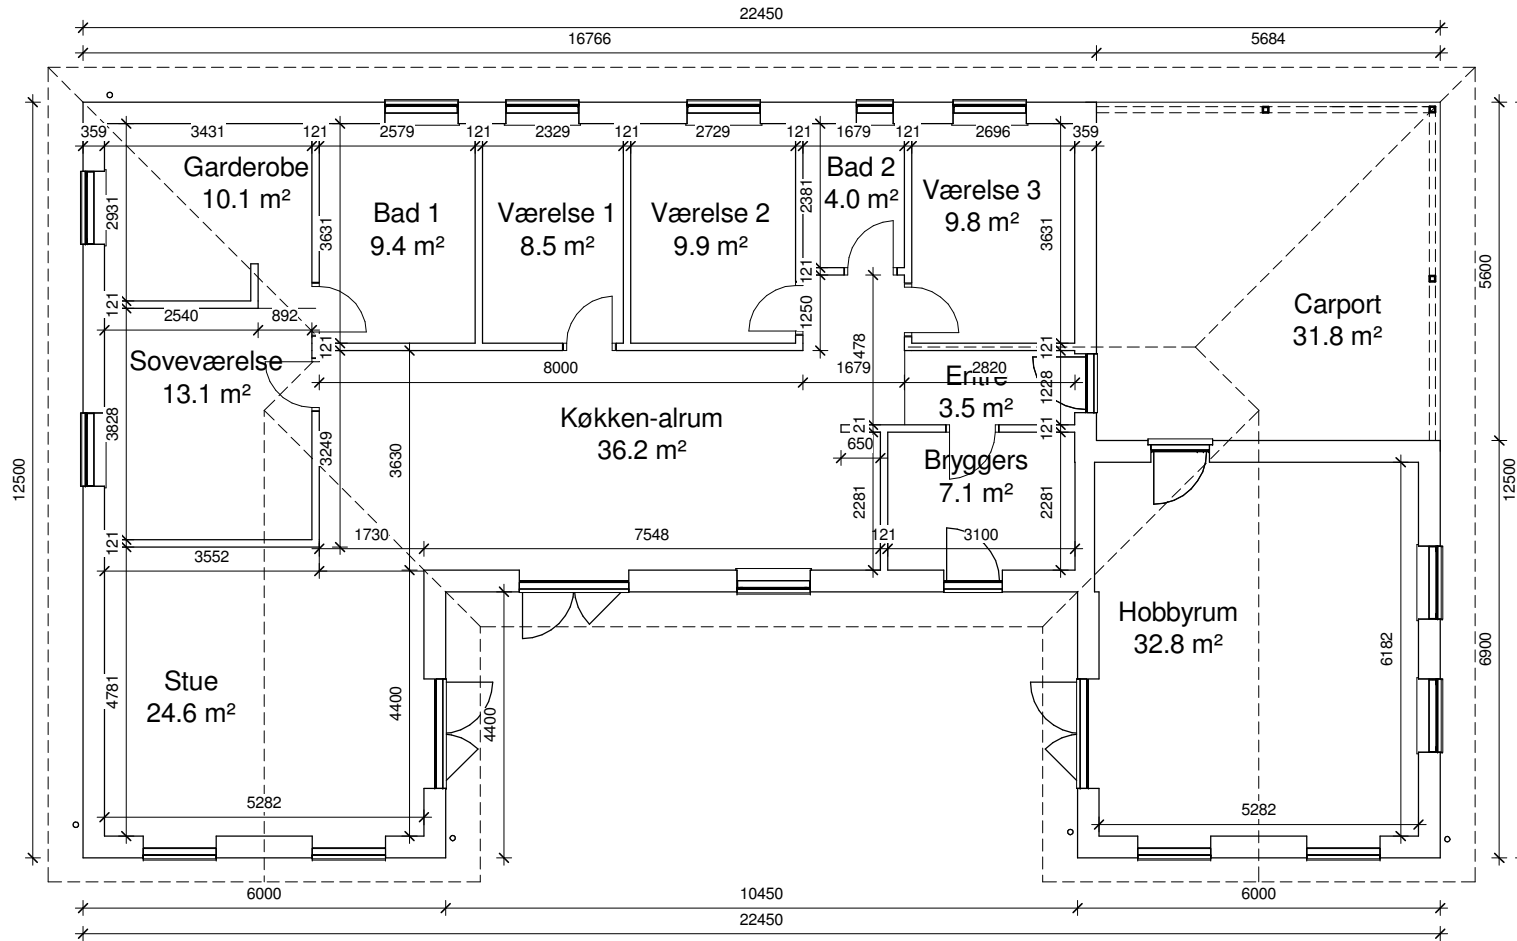

Green House

Helårshus type 202

Ringvejen 23 | 9510 Arden
Telefon: +45 98 33 23 33
www.greenhouse.dk | info@greenhouse.dk