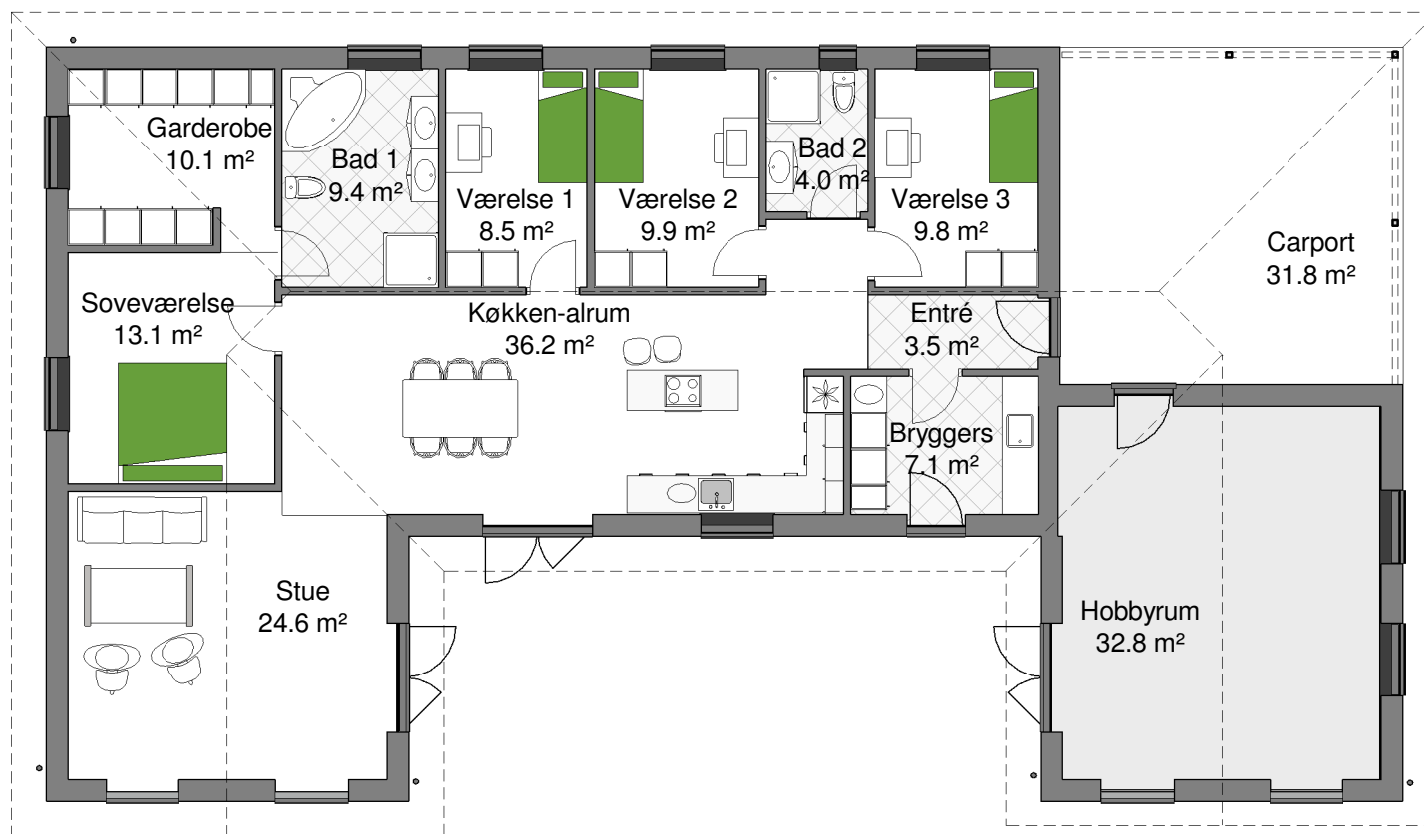

Green House

Helårshus type 202

Ringvejen 23 | 9510 Arden

Telefon: +45 98 33 23 33

www.greenhouse.dk | info@greenhouse.dk