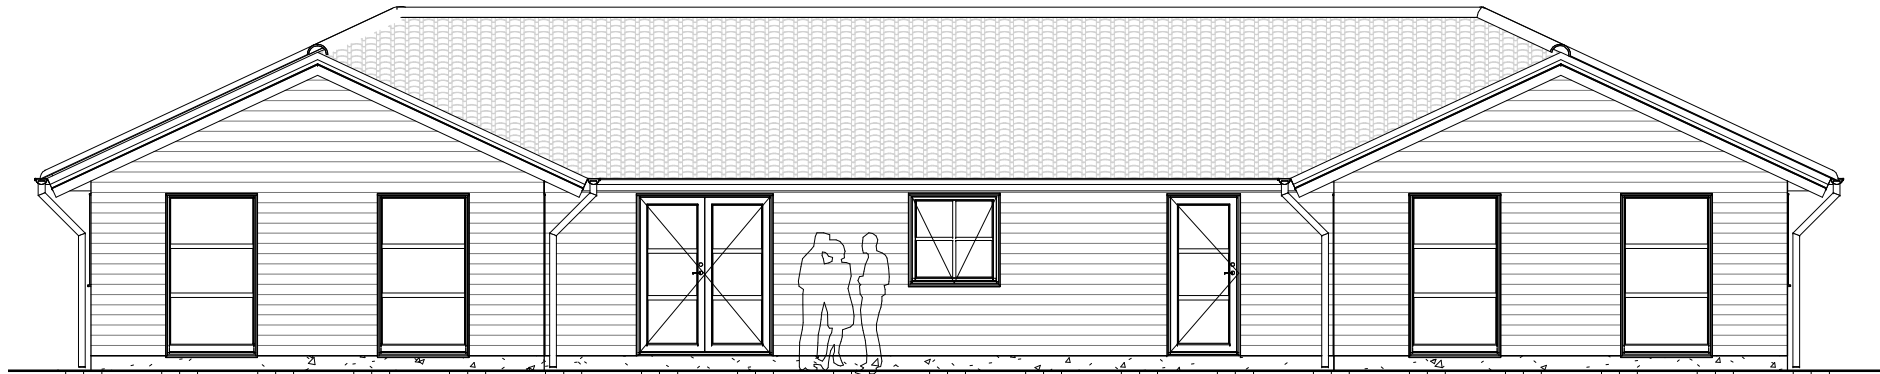

Green House

Helårshus type 202

Facade 1

Facade 2

Ringvejen 23 | 9510 Arden
Telefon: +45 98 33 23 33
www.greenhouse.dk | info@greenhouse.dk

Green House

Helårshus type 202

Facade 3