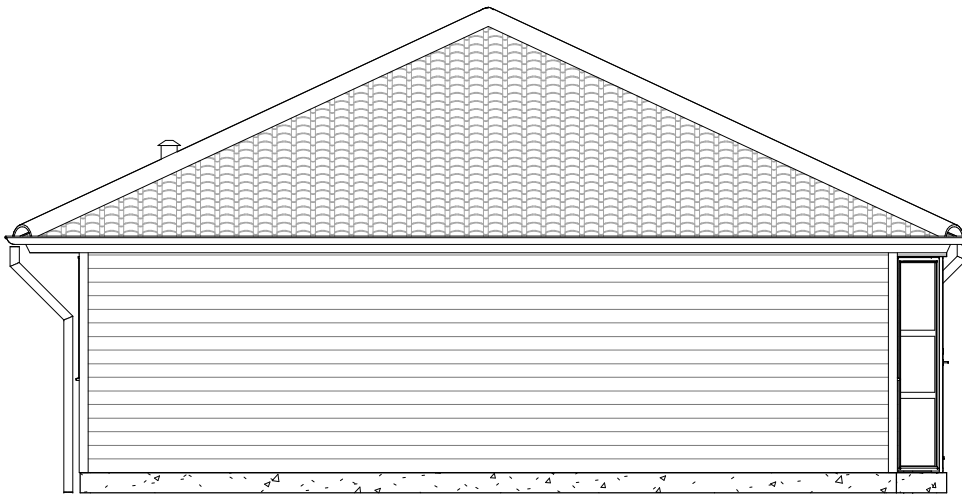

Green House

Helårshus type 143

Facade 1

Facade 2

Ringvejen 23 | 9510 Arden
Telefon: +45 98 33 23 33
www.greenhouse.dk | info@greenhouse.dk

Green House

Helårshus type 143

Facade 3