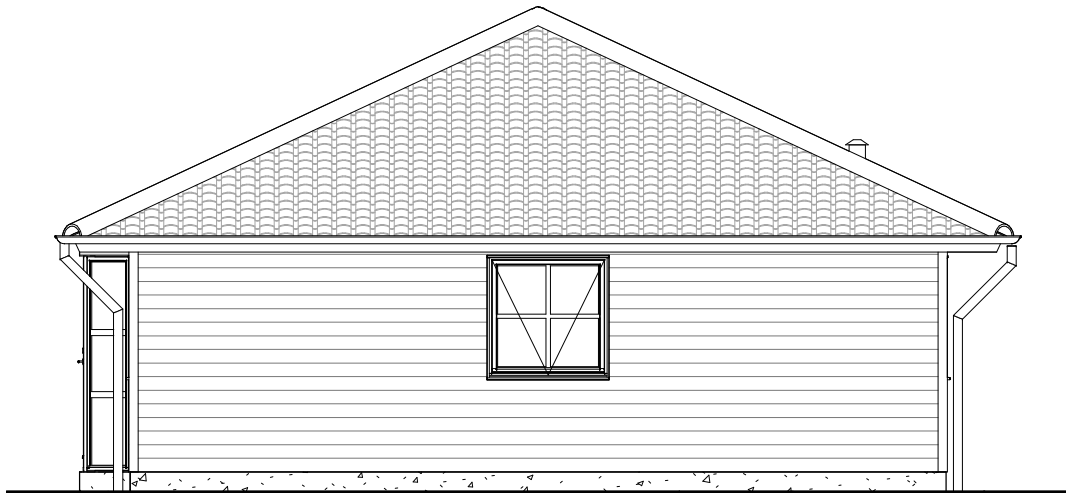

Green House

Helårshus type 143

Facade 1

Facade 2

Ringvejen 23 | 9510 Arden
Telefon: +45 98 33 23 33
www.greenhouse.dk | info@greenhouse.dk

Green House

Helårshus type 143

Facade 3