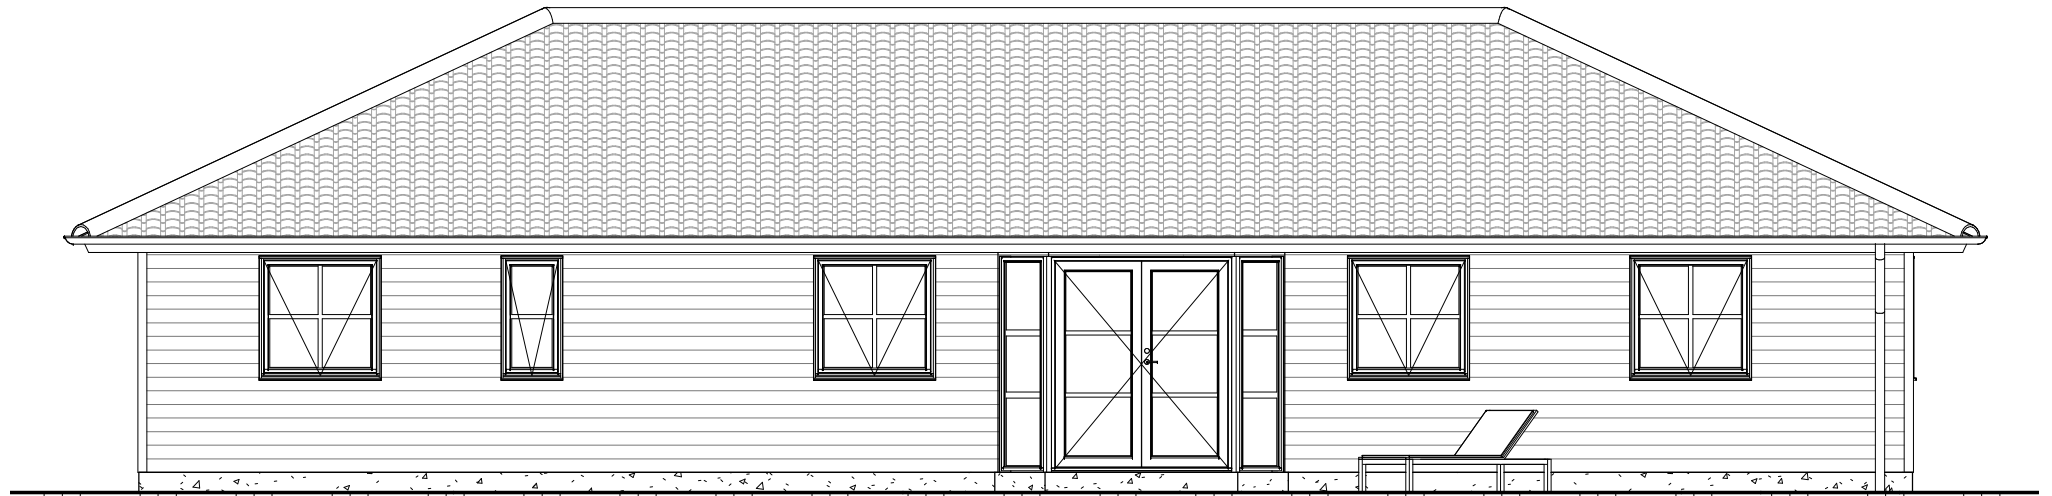

Green House

Helårshus type 143

Facade 1

Facade 2

Ringvejen 23 | 9510 Arden
Telefon: +45 98 33 23 33
www.greenhouse.dk | info@greenhouse.dk

Green House

Helårshus type 143

Facade 3