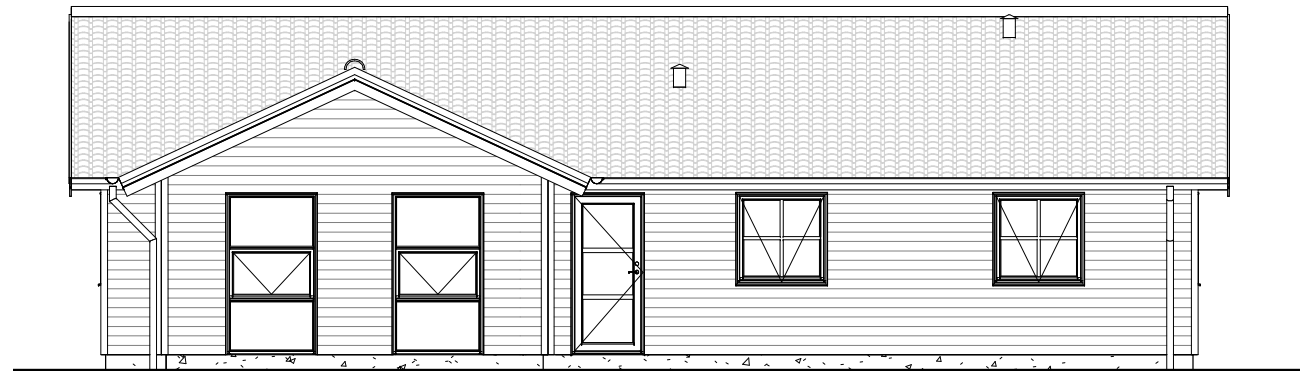

## Helårshus type 140

Ringvejen 23 | 9510 Arden

Telefon: +45 98 33 23 33

[www.greenhouse.dk](http://www.greenhouse.dk) | [info@greenhouse.dk](mailto:info@greenhouse.dk)

**Green House**

*Helårshus type 140*