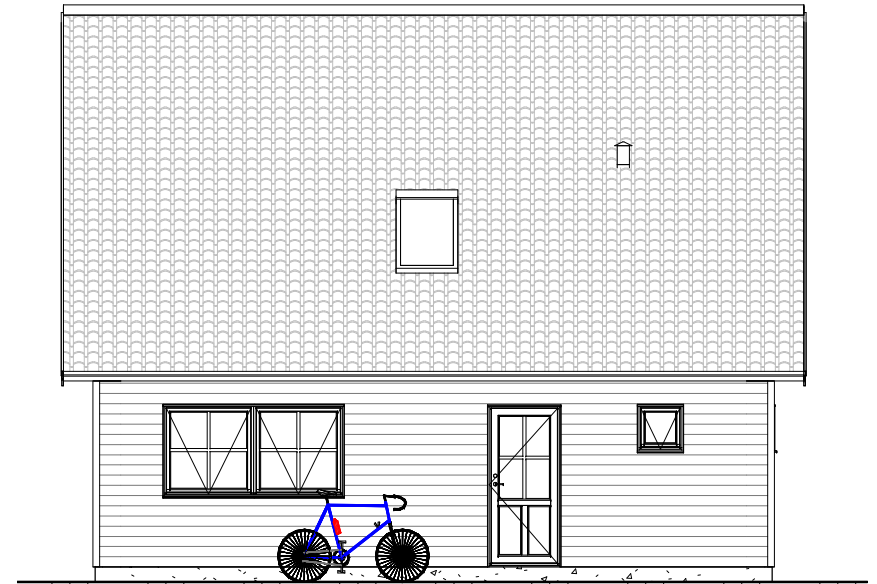

Facade 3

Ringvejen 23 | 9510 Arden
Telefon: +45 98 33 23 33
www.greenhouse.dk | info@greenhouse.dk