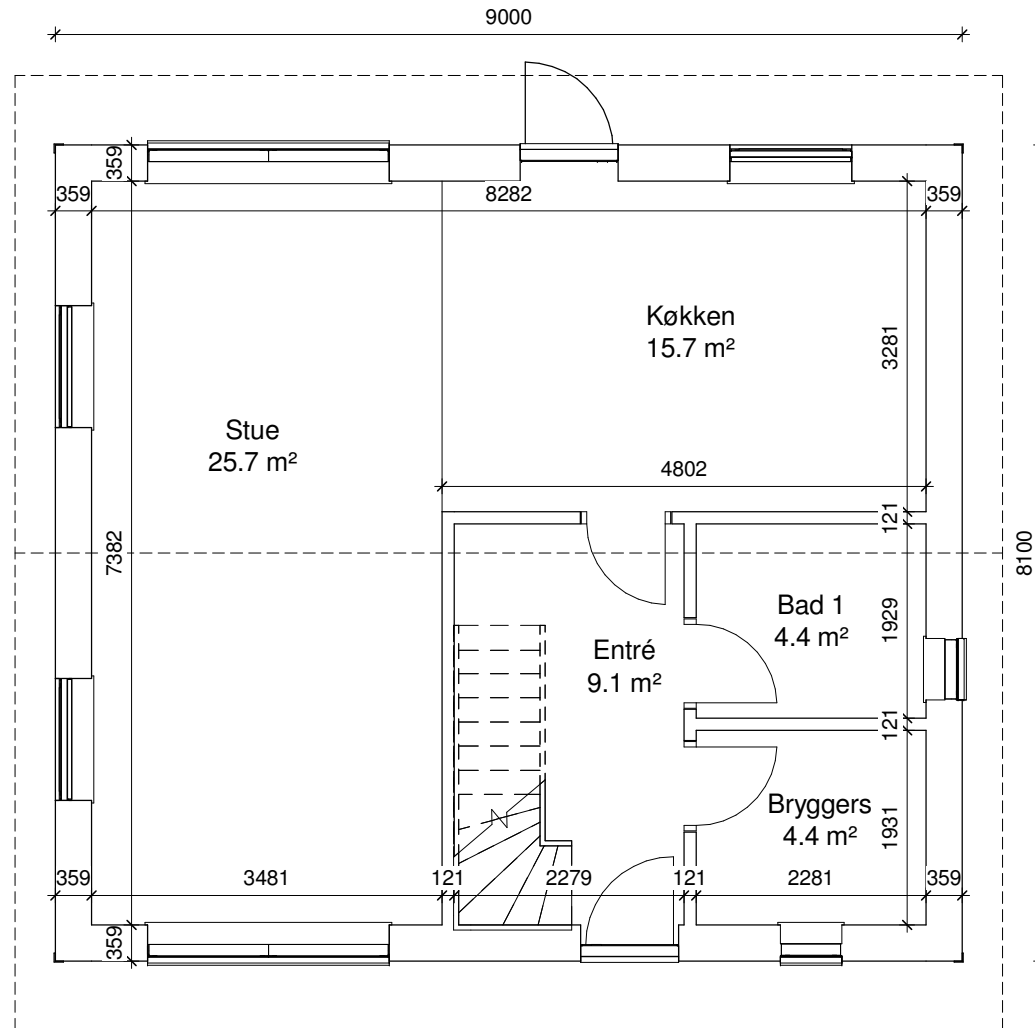

Green House

Helårshus type 73 + 53

Ringvejen 23 | 9510 Arden
Telefon: +45 98 33 23 33
www.greenhouse.dk | info@greenhouse.dk

Green House

Helårshus type 73 + 53

Ringvejen 23 | 9510 Arden

Telefon: +45 98 33 23 33