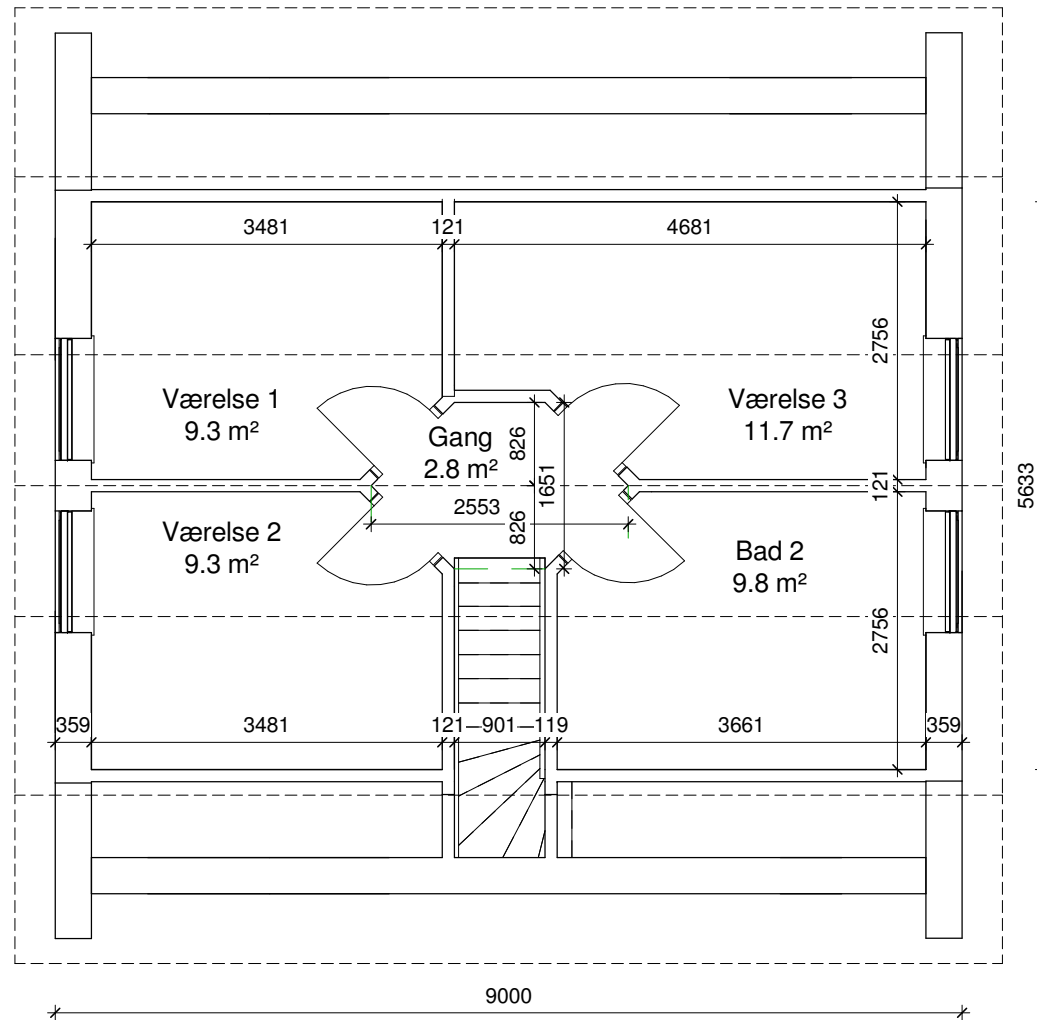

Green House

Helårshus type 73 + 53

Ringvejen 23 | 9510 Arden
Telefon: +45 98 33 23 33
www.greenhouse.dk | info@greenhouse.dk

Green House

Helårshus type 73 + 53

Ringvejen 23 | 9510 Arden

Telefon: +45 98 33 23 33