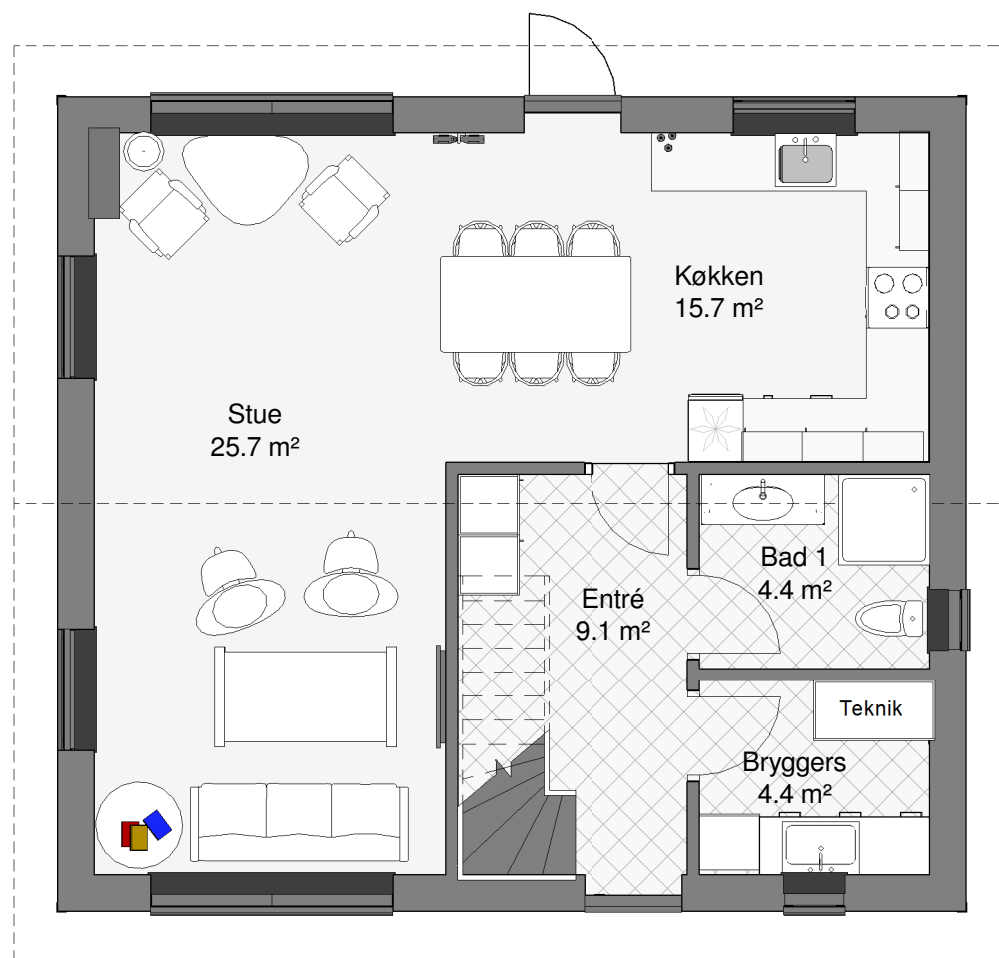

Green House

Helårshus type 73 + 53

Ringvejen 23 | 9510 Arden
Telefon: +45 98 33 23 33
www.greenhouse.dk | info@greenhouse.dk

Green House

Helårshus type 73 + 53

Ringvejen 23 | 9510 Arden

Telefon: +45 98 33 23 33