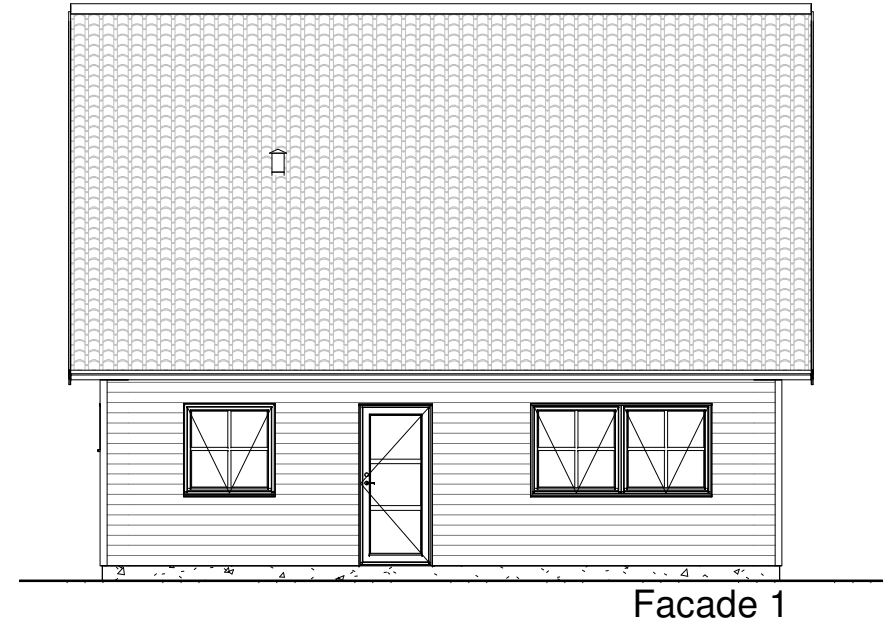

www.greenhouse.dk | info@greenhouse.dk

Green House

Helårshus type 73 + 53

Ringvejen 23 | 9510 Arden

Telefon: +45 98 33 23 33

www.greenhouse.dk | info@greenhouse.dk

Green House

Helårshus type 73 + 53