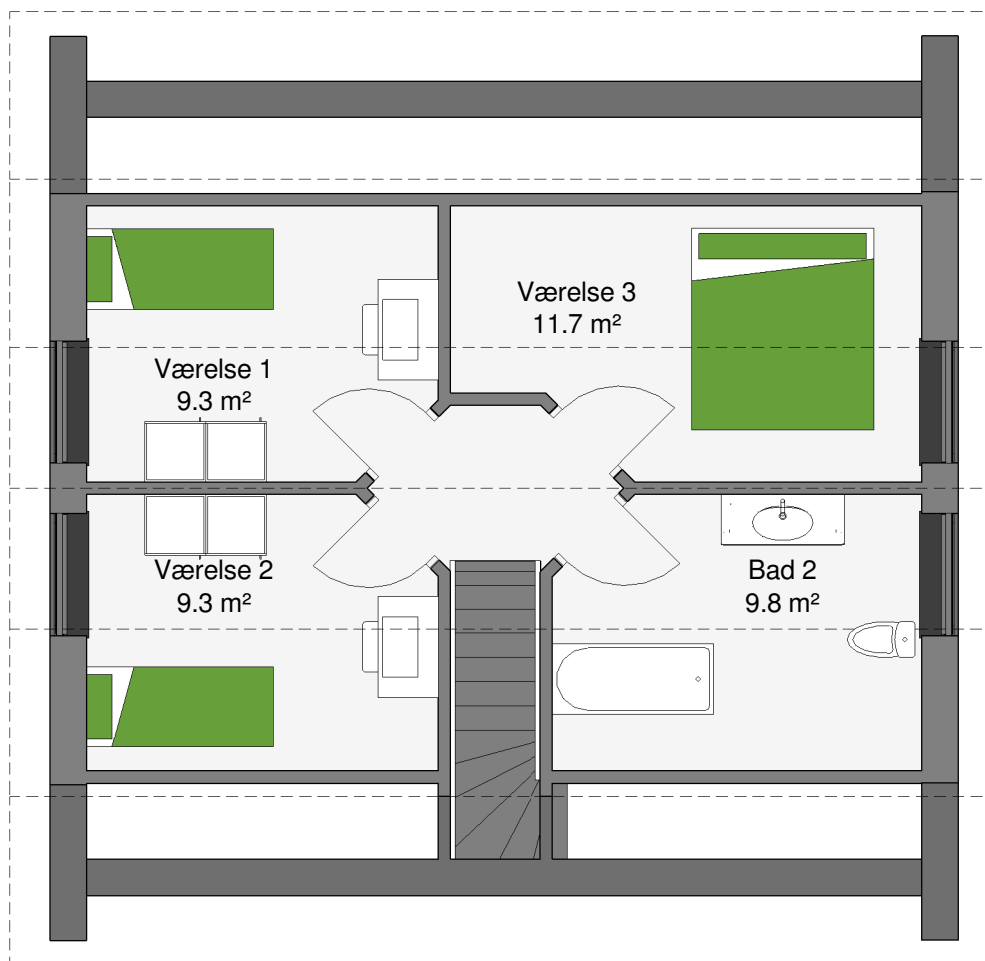

Green House

Helårshus type 73 + 53

Ringvejen 23 | 9510 Arden

Telefon: +45 98 33 23 33

www.greenhouse.dk | info@greenhouse.dk