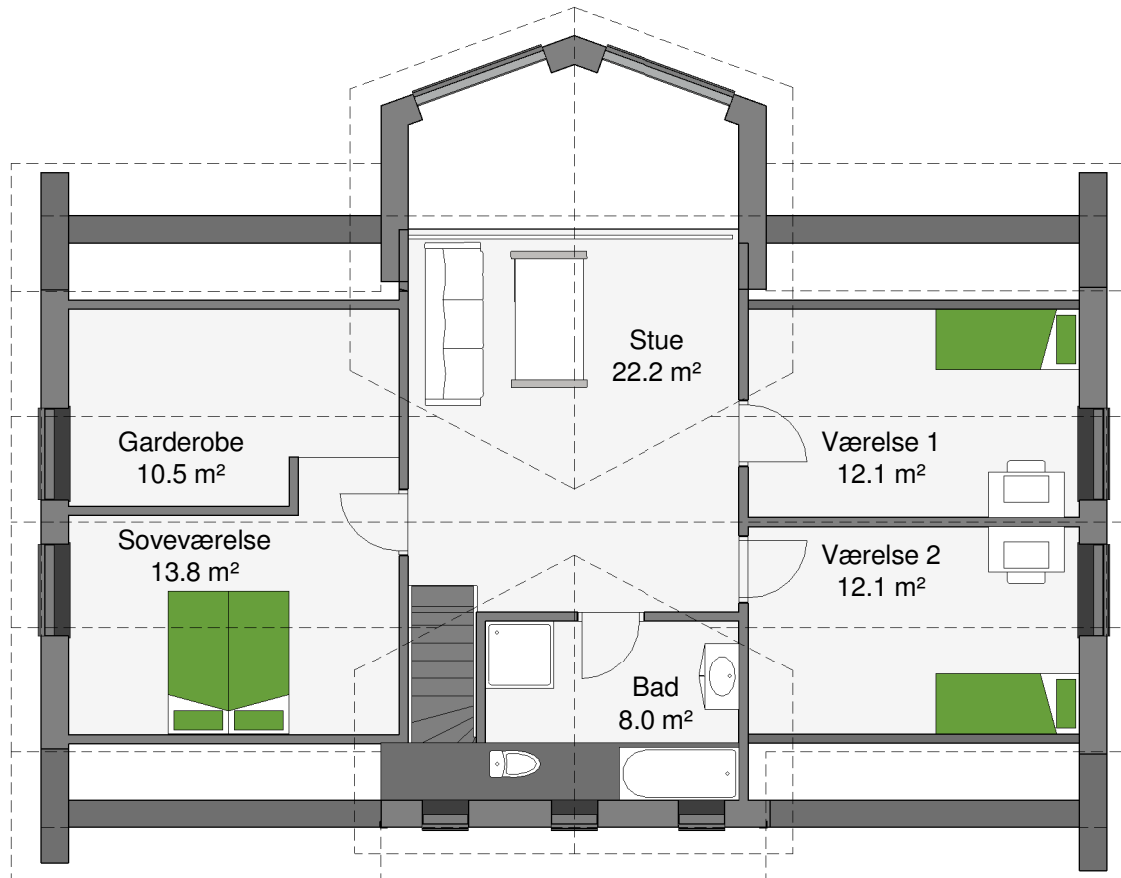

www.greenhouse.dk | info@greenhouse.dk

Green House

Helårshus type 124 + 108

Ringvejen 23 | 9510 Arden

Telefon: +45 98 33 23 33

www.greenhouse.dk | info@greenhouse.dk

Green House

Helårshus type 124 + 108