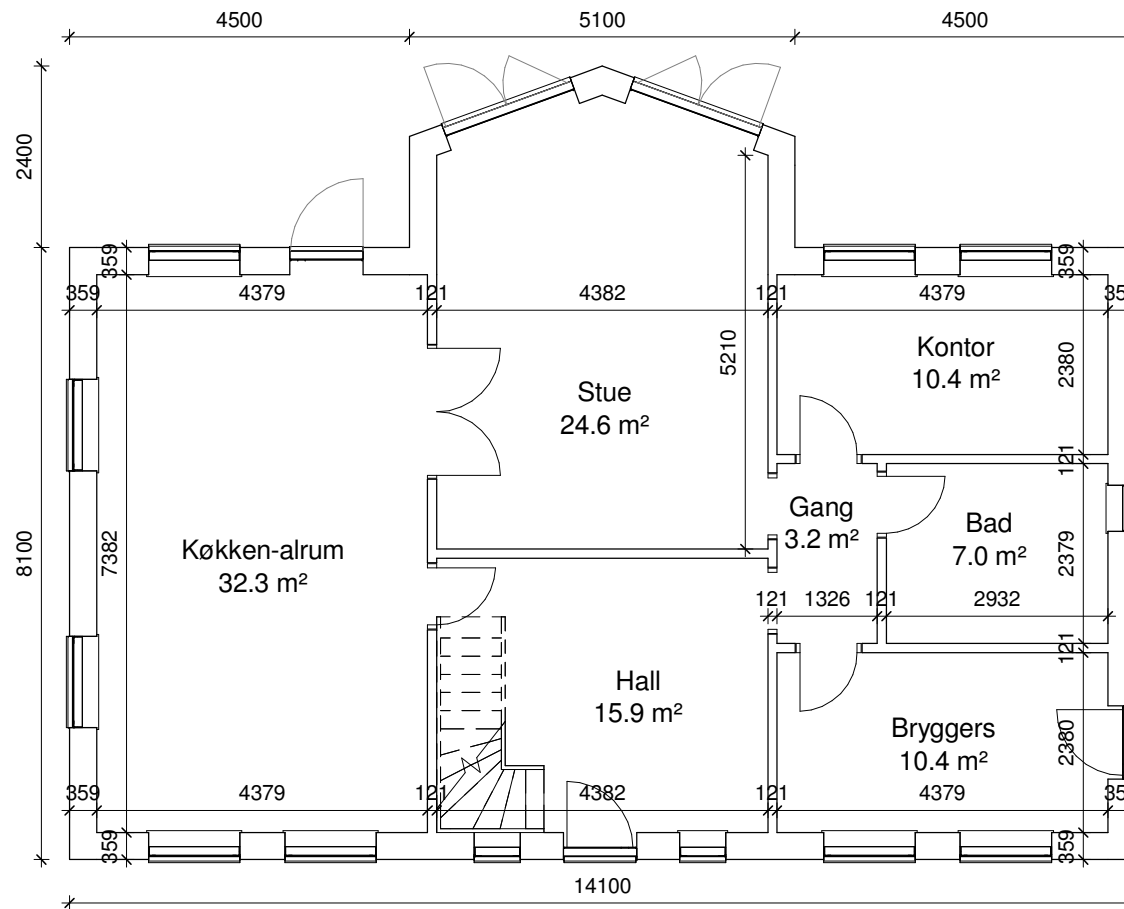

Green House

Helårshus type 124 + 108

Ringvejen 23 | 9510 Arden
Telefon: +45 98 33 23 33
www.greenhouse.dk | info@greenhouse.dk

Green House

Helårshus type 124 + 108

Ovn
Ringvejen 23 | 9510 Arden

Telefon: +45 98 33 23 33