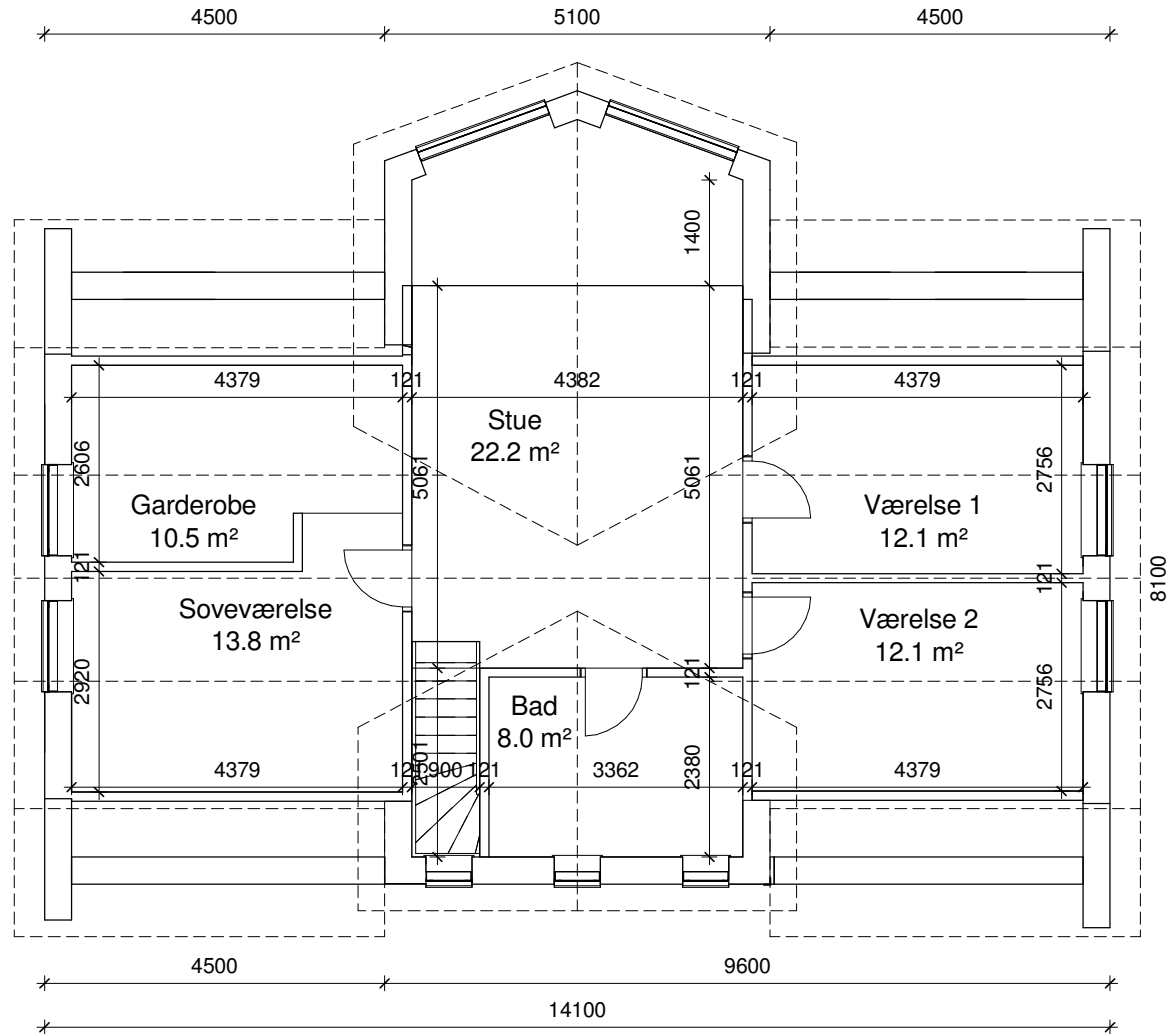

Green House

Helårshus type 124 + 108

Ringvejen 23 | 9510 Arden

Telefon: +45 98 33 23 33

www.greenhouse.dk | info@greenhouse.dk