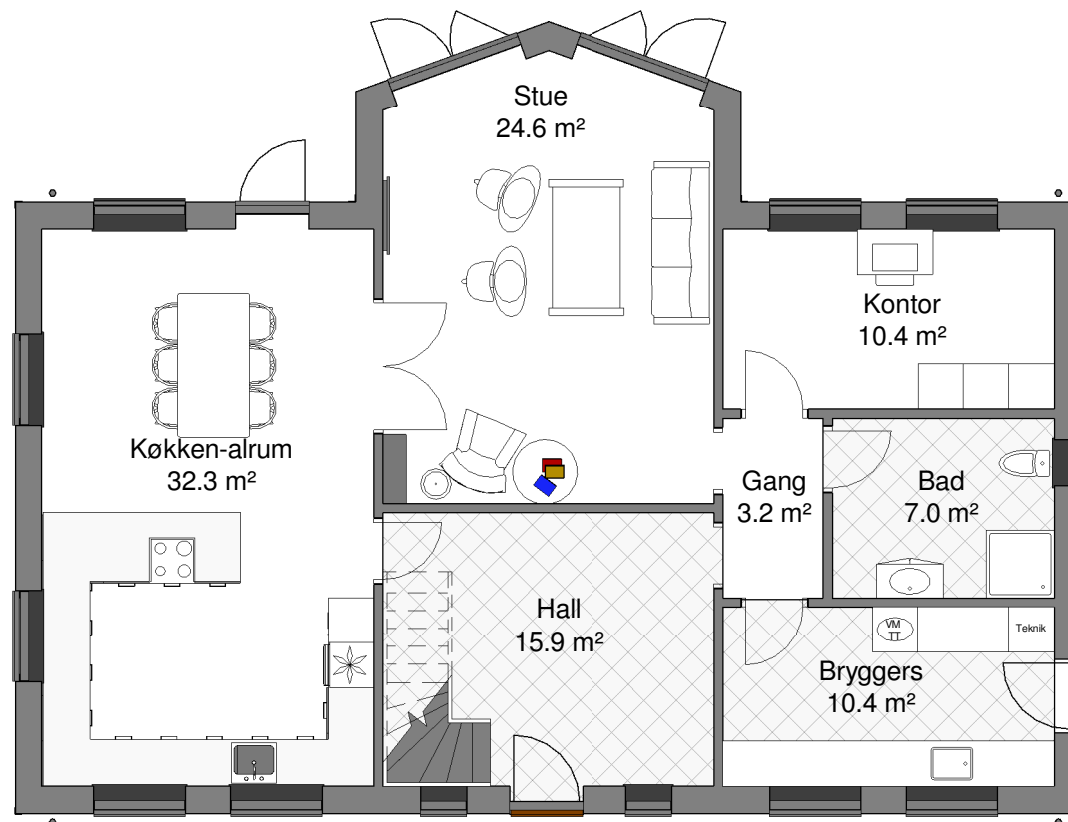

Green House

Helårshus type 124 + 108

Ringvejen 23 | 9510 Arden
Telefon: +45 98 33 23 33
www.greenhouse.dk | info@greenhouse.dk

Green House

Helårshus type 124 + 108

Ovn
Ringvejen 23 | 9510 Arden

Telefon: +45 98 33 23 33